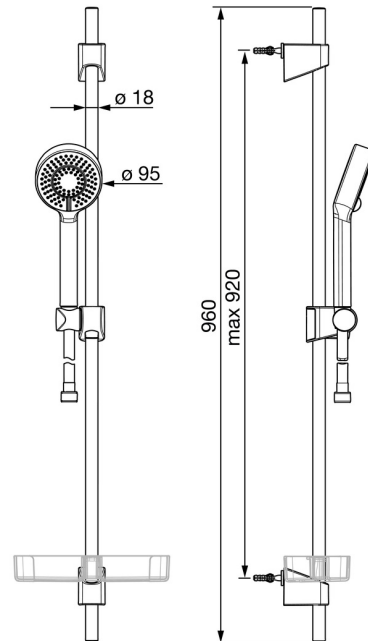

EAN: 4057304002502  
[static.hansa.com/44670133](https://static.hansa.com/44670133)

- Dusche
- Wandmontage
- Chrom
- Handbrause, Brausestange, Verstellbare Brausestangehalterung, Seifenschale, Brauseschlauch (1750 mm), Anti-Kalk-Technik
- Normal – Gleichmäßiger und weicher Wasserstrahl, Erfrischend – Starker Wasserstrahl, aktiviert und erfrischt den Körper, Entspannend – Sanfter Wasserstrahl, angenehm für den ganzen Körper
- 3-strahlig

### Durchflusseigenschaften

Spar-Durchfluss bei 3 bar	<b>9.0 l/min</b>
Durchfluss bei 3 bar	<b>18.0 l/min</b>
Durchfluss bei 3 bar (mit Durchflussregler)	<b>15.0 l/min</b>

### Technische Eigenschaften

Warmwasserversorgung	<b>max. +65°C</b>
Arbeitsdruck	<b>0.5-5 bar</b>
Anschlussgröße	<b>G1/2</b>
Durchmesser	<b>18 mm</b>
Länge / Höhe	<b>920 mm</b>