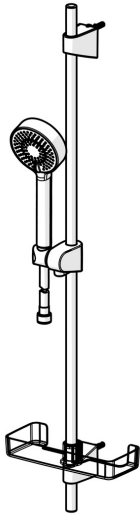

EAN: 4057304002502  
[static.hansa.com/44670133](https://static.hansa.com/44670133)

- Dusche
- Wandmontage
- Chrom
- Handbrause, Brausestange, Verstellbare Brausestangehalterung, Seifenschale, Brauseschlauch (1750 mm), Anti-Kalk-Technik
- Normal – Gleichmäßiger und weicher Wasserstrahl, Erfrischend – Starker Wasserstrahl, aktiviert und erfrischt den Körper, Entspannend – Sanfter Wasserstrahl, angenehm für den ganzen Körper
- 3-strahlig

### Durchflusseigenschaften

Spar-Durchfluss bei 3 bar	<b>9.0 l/min</b>
Durchfluss bei 3 bar	<b>18.0 l/min</b>
Durchfluss bei 3 bar (mit Durchflussregler)	<b>15.0 l/min</b>

### Technische Eigenschaften

Warmwasserversorgung	<b>max. +65°C</b>
Arbeitsdruck	<b>0.5-5 bar</b>
Anschlussgröße	<b>G1/2</b>
Durchmesser	<b>18 mm</b>
Länge / Höhe	<b>920 mm</b>