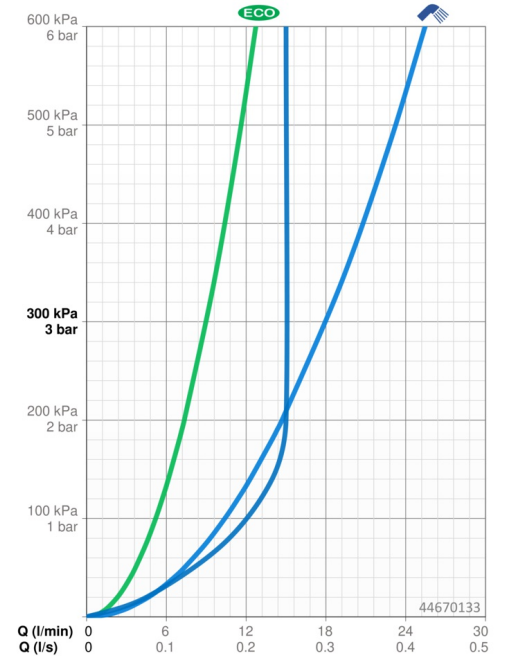

Technische Daten

Durchflusseigenschaften

Spar-Durchfluss bei 3 bar	9.0 l/min
Durchfluss bei 3 bar	18.0 l/min
Durchfluss bei 3 bar (mit Durchflussregler)	15.0 l/min

Technische Eigenschaften

Warmwasserversorgung	max. +65°C
Arbeitsdruck	0.5-5 bar
Anschlussgröße	G1/2
Durchmesser	18 mm
Länge / Höhe	920 mm

Vorschriften

EN Standard	EN 1112, EN 1113

Zulassungen und Deklarationen

Konformitätserklärung	DoC