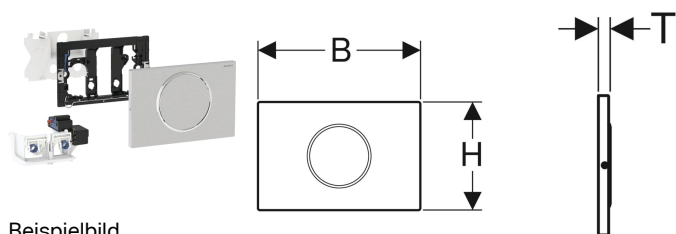

## Geberit WC-Steuerung mit elektronischer Spülauslösung, Netzbetrieb, für Sigma UP-Spülkasten 12 cm, 1-Mengen-Spülung, mit Sigma10 Betätigungsplatte, für Stützklappgriff, Funk

Beispielbild

### Eigenschaften

- Intervallspülung einstellbar
- Intervallspülung voreingestellt
- Spülauslösung über Stützklappgriff, drahtlos, Funk
- 1-Mengen-Spülung über Betätigungsplatte auslösbar
- Stromversorgung durch externes Netzteil
- Transformation der Netzspannung auf Kleinspannung 12 V DC
- Betrieb mit Kleinspannung, keine Netzspannung im Spülkasten
- Mit verwechslungssicherer Steckverbindung
- Geräteeinstellungen und Bedienung mit Mobilgerät über integrierte Bluetooth®-Schnittstelle
- Mit Geberit Control App kompatibel
- Drahtgebunden vernetzbar mit Geberit Gateway via GEBUS Konverter
- Drahtlos vernetzbar mit Geberit Gateway via Bluetooth®
- Mit Geberit Connect kompatibel

### Lieferumfang

- Sigma10 Betätigungsplatte
- Befestigungsrahmen
- Schutzplatte
- Drückerstange

- Lagerbock mit Servomotor und Hebevorrichtung, vormontiert
- Steuerelektronik mit Funkempfänger
- Befestigungsmaterial

- Geberit Power & Connect Box
- Geberit Netzteil für Power & Connect Box

Art.-Nr.	Farbe / Oberfläche	Werkstoff	B	H	T	VE1
115.867.SN.6	Platte und Taste: gebürstet, easy-to-clean-beschichtet Designringe: poliert	Edelstahl	24.6 cm	16.4 cm	1.5 cm	1 St.