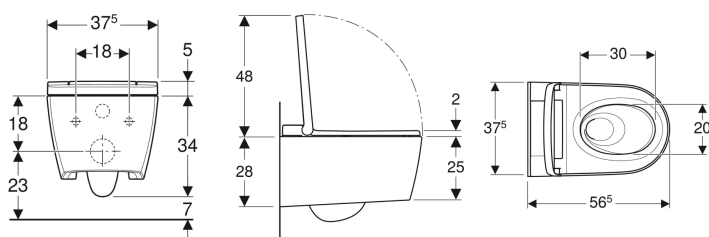

Geberit AquaClean Sela WC-Kompletanlage Wand-WC

Verwendungszwecke

- Zur komfortablen WC-Benutzung
- Zum pflegenden Reinigen mit Wasser im Anal- und vaginalbereich

Eigenschaften

- Warmwasserbereitung über Durchlauferhitzer
- Spülrandlose WC-Keramik mit TurboFlush-Spültechnik
- WC-Sitzring und WC-Deckel mit SoftClosing
- WC-Deckel mit SoftOpening
- Aktivierung des Orientierungslichts über Helligkeitssensor
- Benutzererkennung
- Analdusche mit WhirlSpray-Duschtechnologie
- Oszillierdusche (automatische Vor- und Rückwärtsbewegung des Duscharsms) einstellbar
- Separate Ladydüse in geschützter Ruheposition
- Orientierungslicht in sieben Farben einstellbar
- Tiefspül-WC
- Duschstrahlstärke in fünf Stufen einstellbar
- Duscharm in fünf Stufen positionierbar
- Automatische Vor- und Nachreinigung der Duschküse mit Frischwasser
- Entkalkungsprogramm
- Temperatur des Duschwassers einstellbar
- Vier Benutzerprofile programmierbar
- Mit Geberit Home App kompatibel

- Wasseranschluss seitlich links verdeckt hinter WC-Keramik
- Wasseranschluss extern, seitlich links mit Zubehör möglich
- Netzanschluss mit dreiadrigem flexibler Mantelleitung, seitlich rechts verdeckt hinter WC-Keramik
- Netzanschluss extern, mit Steckdose rechts möglich
- Zulassung nach (DIN) EN 1717 / (DIN) EN 13077

Technische Daten

Schutzart	IPX4
Schutzklasse	I
Nennspannung	230 V AC
Netzfrequenz	50 Hz
Leistungsaufnahme	1850 W
Leistungsaufnahme Standby	≤ 0.5 W
Fließdruck	50–1000 kPa
Betriebstemperatur	5–40 °C
Wassertemperatur Einstellbereich	34–40 °C
Berechnungsdurchfluss	0.02 l/s
Mindestfließdruck für Berechnungsdurchfluss	50 kPa
Duschkdauer	50 s
Maximale Belastung WC-Sitz	150 kg

Lieferumfang

- Wasseranschlusset für Sigma und Omega UP-Spülkästen 12 cm, Einbauhöhe 112 cm
- Kupplungsbuchse für Netzanschluss
- Schallschutzset
- Spritzschutz
- Entkalkungsmittel 125 ml
- Reinigungsset
- Anschlusset für WC, ø 90 mm
- Fernbedienung mit Wandhalterung und Batterie CR2032
- Befestigungsmaterial

Art.-Nr.	Farbe / Oberfläche	B	H	T	VE1	VE2
146.220.11.1	WC-Keramik: weiß / KeraTect Designabdeckung: weiß	37.5 cm	39 cm	56.5 cm	1 St.	4 St.
146.220.21.1	WC-Keramik: weiß / KeraTect Designabdeckung: hochglanz-verchromt	37.5 cm	39 cm	56.5 cm	1 St.	4 St.
146.221.11.1	WC-Keramik: weiß / KeraTect Designabdeckung: weiß	37.5 cm	39 cm	56.5 cm		
146.221.21.1	WC-Keramik: weiß / KeraTect Designabdeckung: hochglanz-verchromt	37.5 cm	39 cm	56.5 cm		
146.222.11.1	WC-Keramik: weiß / KeraTect Designabdeckung: weiß	37.5 cm	39 cm	56.5 cm		
146.222.21.1	WC-Keramik: weiß / KeraTect Designabdeckung: hochglanz-verchromt	37.5 cm	39 cm	56.5 cm		
146.223.11.1	WC-Keramik: weiß / KeraTect Designabdeckung: weiß	37.5 cm	39 cm	56.5 cm