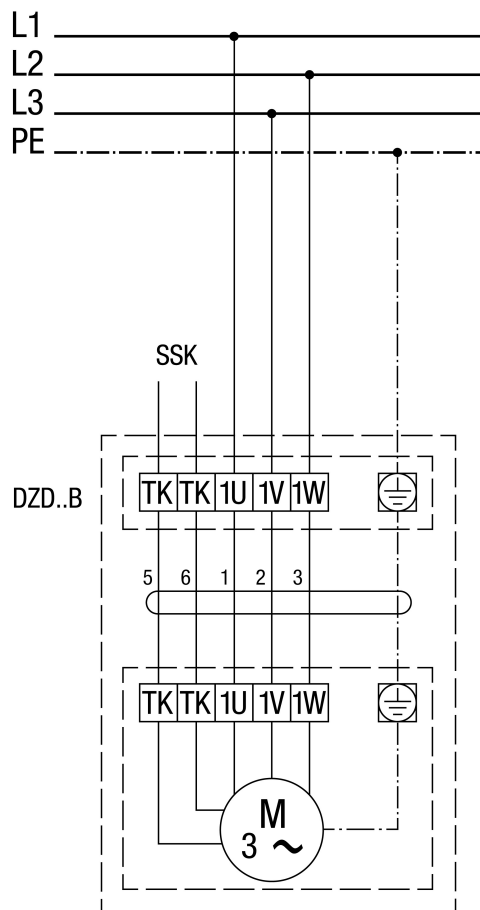

## DZD 60/4 B

DZD ..B Linkslauf (Entlüftung) = Standard

1 Drehzahl  
SSK - Steuerstromkreis  
Für Rechtslauf am Ventilatoranschluss 2 Phasen tauschen.

**DZD .. B mit Motorvollschutzeschalter MV 16-1/MV 25-1**

Linkslauf (Entlüftung) = Standard  
 Für Rechtslauf am Ventilatoranschluss 2 Phasen tauschen.

**DZD 60/4 B**

**DZD ..B mit 5-Stufentransformator TR.. und Motorvollschutzschalter MV 16-1/MV 25-1**

Linkslauf (Entlüftung) = Standard  
Für Rechtslauf am Ventilatoranschluss 2 Phasen tauschen.