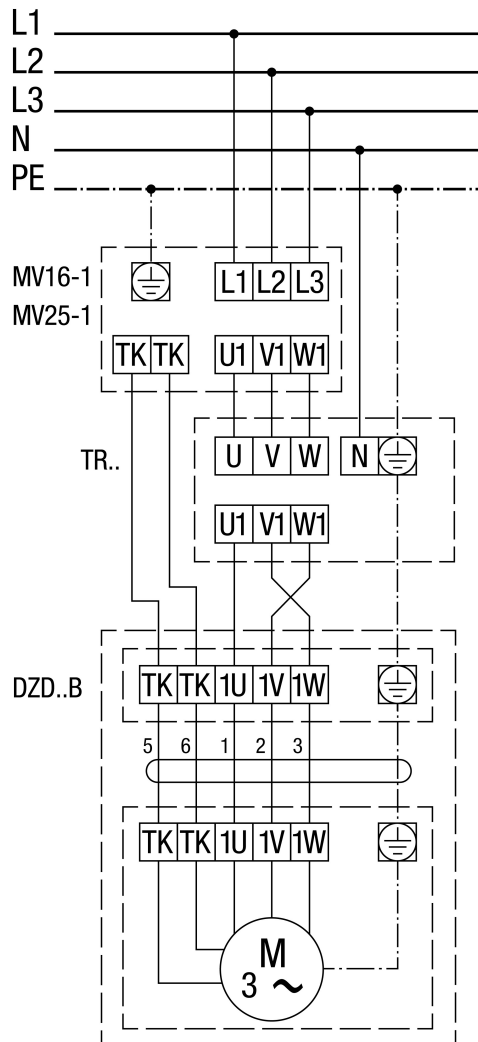

## DZD 60/4 B

DZD ..B Linkslauf (Entlüftung) = Standard

1 Drehzahl  
SSK - Steuerstromkreis  
Für Rechtslauf am Ventilatoranschluss 2 Phasen tauschen.

**DZD .. B mit Motorvollschutzeschalter MV 16-1/MV 25-1**

Linkslauf (Entlüftung) = Standard  
 Für Rechtslauf am Ventilatoranschluss 2 Phasen tauschen.

**DZD 60/4 B**

**DZD ..B mit 5-Stufentransformator TR.. und Motorvollschutzschalter MV 16-1/MV 25-1**

Linkslauf (Entlüftung) = Standard  
Für Rechtslauf am Ventilatoranschluss 2 Phasen tauschen.