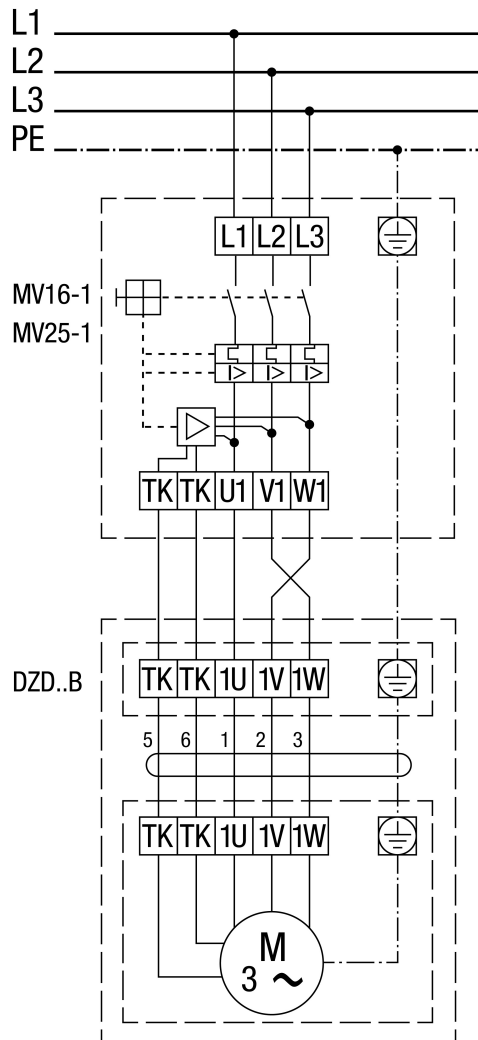

## DZD 60/4 B

DZD ..B Linkslauf (Entlüftung) = Standard

1 Drehzahl  
SSK - Steuerstromkreis  
Für Rechtslauf am Ventilatoranschluss 2 Phasen tauschen.

**DZD .. B mit Motorvollschutzeschalter MV 16-1/MV 25-1**

Linkslauf (Entlüftung) = Standard  
 Für Rechtslauf am Ventilatoranschluss 2 Phasen tauschen.

**DZD 60/4 B**

**DZD ..B mit 5-Stufentransformator TR.. und Motorvollschutzschalter MV 16-1/MV 25-1**

Linkslauf (Entlüftung) = Standard  
Für Rechtslauf am Ventilatoranschluss 2 Phasen tauschen.