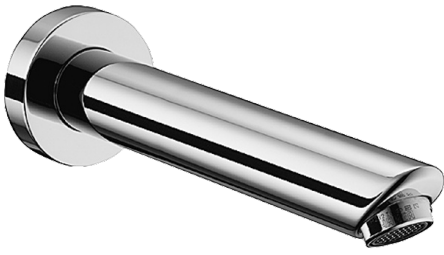

EAN: 4015474068445  
[static.hansa.com/52502100](https://static.hansa.com/52502100)

- Wanne & Dusche
- Zubehör
- Wandmontage
- Chrom
- Feststehender Auslauf, gegossen
- CASCADE® Strahlregler
- Außengewinde
- Kürzbar, Armaturenkörper aus entzinkungsbeständigem Messing (DZR)
- Wanneneinlauf

### Technische Eigenschaften

DN-Größe (Nennmaß)	DN15
Anschlussgröße	G1/2
Ausladung	170 mm
Werkstoff	Messing