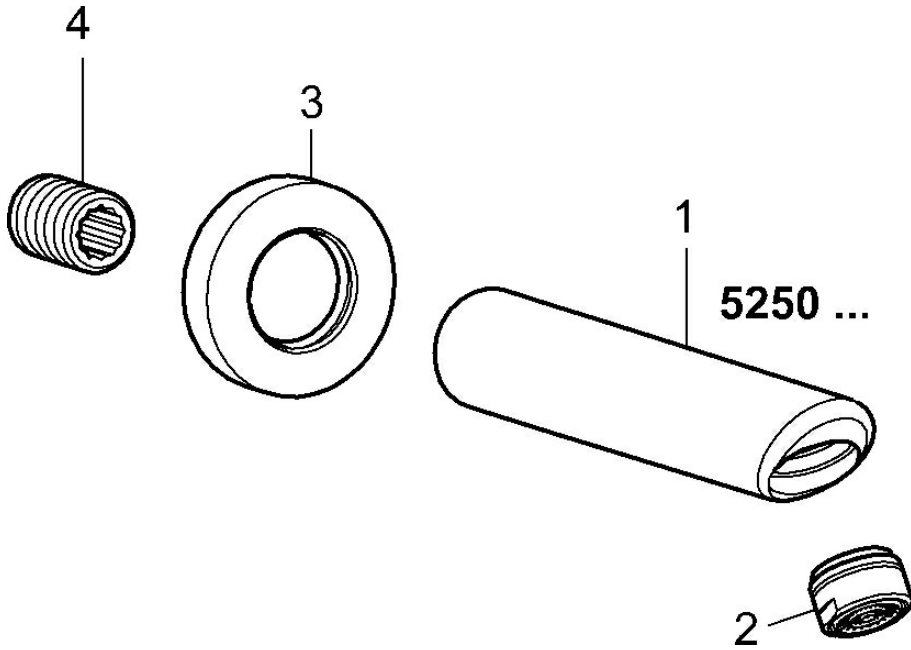

EAN: 4015474068445  
[static.hansa.com/52502100](https://static.hansa.com/52502100)

- Wanne & Dusche
- Zubehör
- Wandmontage
- Chrom
- Feststehender Auslauf, gegossen
- CASCADE® Strahlregler
- Außengewinde
- Kürzbar, Armaturenkörper aus entzinkungsbeständigem Messing (DZR)
- Wanneneinlauf

### Technische Eigenschaften

DN-Größe (Nennmaß)	DN15
Anschlussgröße	G1/2
Ausladung	170 mm
Werkstoff	Messing

### SP52502100

	Name	Art.-Nr.
2	Luftsprudler, M24x1 B	59905872
3	Flansch	59912512
4	Nippel Ausgelaufen	59905534