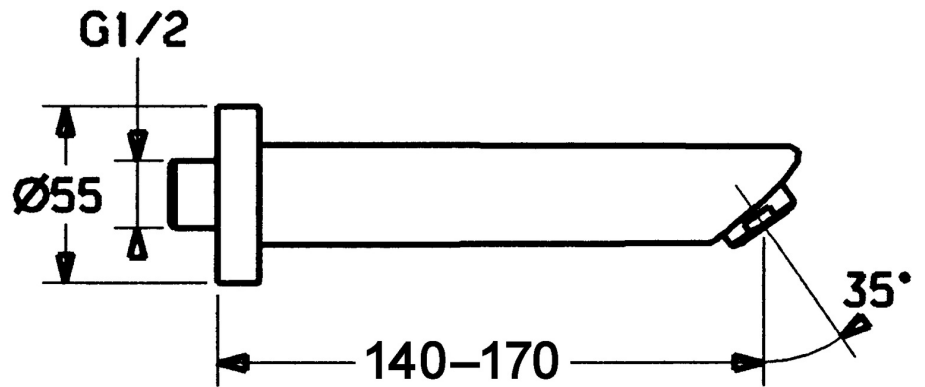

EAN: 4015474068445  
[static.hansa.com/52502100](https://static.hansa.com/52502100)

- Wanne & Dusche
- Zubehör
- Wandmontage
- Chrom
- Feststehender Auslauf, gegossen
- CASCADE® Strahlregler
- Außengewinde
- Kürzbar, Armaturenkörper aus entzinkungsbeständigem Messing (DZR)
- Wanneneinlauf

### Technische Eigenschaften

DN-Größe (Nennmaß)	DN15
Anschlussgröße	G1/2
Ausladung	170 mm
Werkstoff	Messing