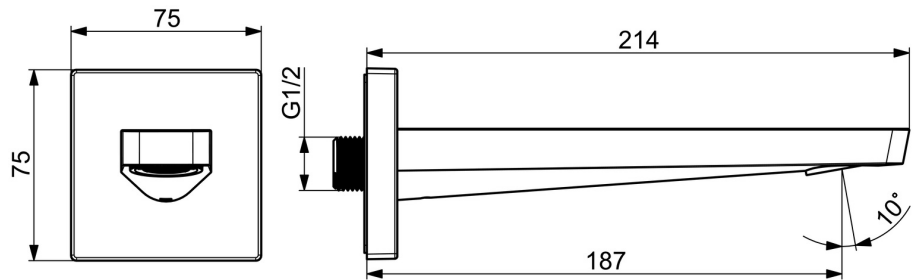

EAN: 4057304015359
static.hansa.com/57240000

- Wanne & Dusche
- Zubehör
- Wandmontage
- Chrom
- Armaturenkörper aus entzinkungsbeständigem Messing (DZR)
- Rosette eckig

Technische Daten

Durchflusseigenschaften

Durchfluss bei 3 bar **39.0 l/min**

Technische Eigenschaften

DN-Größe (Nennmaß)	DN15
Warmwasserversorgung	max. +80°C
Anschlussgröße	G1/2
Ausladung	187 mm
Werkstoff	Messing