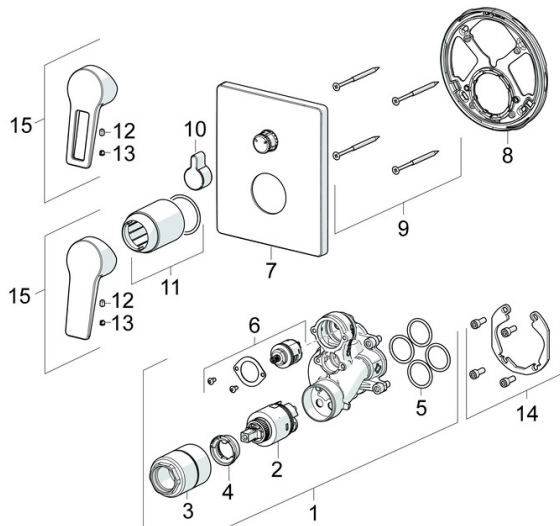

EAN: 4015474285576
static.hansa.com/89849085

- Wanne & Dusche
- Einhebelmischer, Fertigmontageset
- Wandmontage für Unterputz-Einbaukörper
- Chrom
- Einhandbedienhebel/Griff, Bügelhebel, Hebel mit W+K-Kennzeichnung
- Drehumsteller, druckunabhängig
- Temperaturbegrenzer, Heißwassersperre einstellbar (im Lieferumfang enthalten)
- \varnothing 3.5 classic Steuerpatrone mit keramischen Dichtscheiben zur Wassermengen- und Temperatureinstellung
- Armaturenkörper aus entzinkungsbeständigem Messing (DZR)
- Rosette eckig, Befestigung der Funktionseinheit mit Schrauben, BLUECLICK: zur einfachen, schraubenlosen Rosettenbefestigung, BLUETUNE: Ausrichtung nach Einbau +/- 3,5°

Technische Daten

Durchflusseigenschaften

Durchfluss bei 3 bar **21.0 / 21.0 l/min**

Technische Eigenschaften

Warmwasserversorgung **max. +80°C**
Arbeitsdruck **0.5-10 bar**

Vorschriften

EN Standard **EN 817**
Geräuschklasse **I (ISO 3822)**

Zulassungen und Deklarationen

DVGW **DW-6506CS0196**
ABP **PA-IX 38161/IDC**
Konformitätserklärung **DoC**

Ersatzteile

SP89849083

	Name	Art.-Nr.
01	Funktionseinheit, 3.5	59914299
02	Kartusche, 3.5 Classic	59913075
03	Schraubhülse, M38x1	59912115
04	Temperatur-Anschlagring	59912325
05	O-Ring, 23.47x2.62	59914304
06	Umstellung	59914183
07	Rosette, 185x150 mm	59914327
08	Befestigungsteil	59914307
09	Schraube, M4.5x80	59912890
10	Umstellknopf	59914324
11	Abdeckhülse	59912511
12	Schraube, M5x8, SW2.5	59904755
13	Dekorkappe Grau	59912112
14	Einbausatz	59914186
15	Hebel	59913911
15	Hebel	59913910
N.I.	Verlängerungssatz, 15 mm	59914182
N.I.	Befestigungsschraube, M6x13	59914657
N.I.	Umsteller, automatisch, 120°	59914655
N.I.	Adapter, H/C reversed	59914184