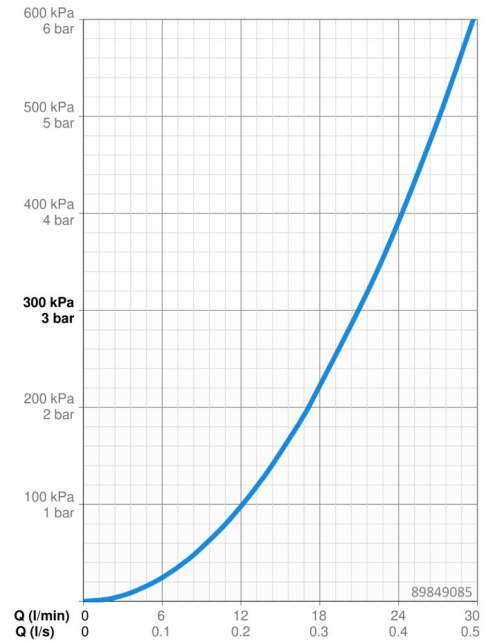

Technische Daten

Durchflusseigenschaften

Durchfluss bei 3 bar **21.0 / 21.0 l/min**

Technische Eigenschaften

Warmwasserversorgung **max. +80°C**
Arbeitsdruck **0.5-10 bar**

Vorschriften

EN Standard **EN 817**
Geräuschklasse **I (ISO 3822)**

Zulassungen und Deklarationen

DVGW **DW-6506CS0196**
ABP **PA-IX 38161/IDC**
Konformitätserklärung **DoC**