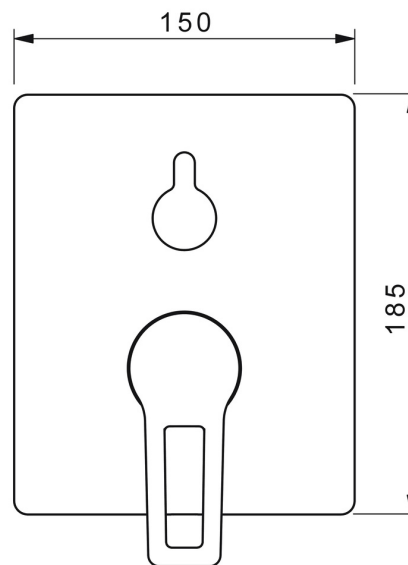

EAN: 4015474285576
static.hansa.com/89849085

- Wanne & Dusche
- Einhebelmischer, Fertigmontageset
- Wandmontage für Unterputz-Einbaukörper
- Chrom
- Einhandbedienhebel/Griff, Bügelhebel, Hebel mit W+K-Kennzeichnung
- Drehumsteller, druckunabhängig
- Temperaturbegrenzer, Heißwassersperre einstellbar (im Lieferumfang enthalten)
- \varnothing 3.5 classic Steuerpatrone mit keramischen Dichtscheiben zur Wassermengen- und Temperatureinstellung
- Armaturenkörper aus entzinkungsbeständigem Messing (DZR)
- Rosette eckig, Befestigung der Funktionseinheit mit Schrauben, BLUECLICK: zur einfachen, schraubenlosen Rosettenbefestigung, BLUETUNE: Ausrichtung nach Einbau +/- 3,5°

Technische Daten

Durchflusseigenschaften

Durchfluss bei 3 bar **21.0 / 21.0 l/min**

Technische Eigenschaften

Warmwasserversorgung **max. +80°C**
Arbeitsdruck **0.5-10 bar**

Vorschriften

EN Standard **EN 817**
Geräuschklasse **I (ISO 3822)**

Zulassungen und Deklarationen

DVGW **DW-6506CS0196**
ABP **PA-IX 38161/IDC**
Konformitätserklärung **DoC**

Ersatzteile

SP89849083

	Name	Art.-Nr.
01	Funktionseinheit, 3.5	59914299
02	Kartusche, 3.5 Classic	59913075
03	Schraubhülse, M38x1	59912115
04	Temperatur-Anschlagring	59912325
05	O-Ring, 23.47x2.62	59914304
06	Umstellung	59914183
07	Rosette, 185x150 mm	59914327
08	Befestigungsteil	59914307
09	Schraube, M4.5x80	59912890
10	Umstellknopf	59914324
11	Abdeckhülse	59912511
12	Schraube, M5x8, SW2.5	59904755
13	Dekorkappe Grau	59912112
14	Einbausatz	59914186
15	Hebel	59913911
15	Hebel	59913910
N.I.	Verlängerungssatz, 15 mm	59914182
N.I.	Befestigungsschraube, M6x13	59914657
N.I.	Umsteller, automatisch, 120°	59914655
N.I.	Adapter, H/C reversed	59914184