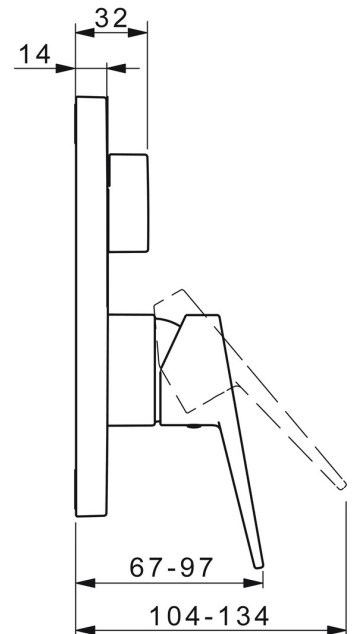

EAN: 4015474285576
static.hansa.com/89849085

- Wanne & Dusche
- Einhebelmischer, Fertigmontageset
- Wandmontage für Unterputz-Einbaukörper
- Chrom
- Einhandbedienhebel/Griff, Bügelhebel, Hebel mit W+K-Kennzeichnung
- Drehumsteller, druckunabhängig
- Temperaturbegrenzer, Heißwassersperre einstellbar (im Lieferumfang enthalten)
- \varnothing 3.5 classic Steuerpatrone mit keramischen Dichtscheiben zur Wassermengen- und Temperatureinstellung
- Armaturenkörper aus entzinkungsbeständigem Messing (DZR)
- Rosette eckig, Befestigung der Funktionseinheit mit Schrauben, BLUECLICK: zur einfachen, schraubenlosen Rosettenbefestigung, BLUETUNE: Ausrichtung nach Einbau +/- 3,5°

Technische Daten

Durchflusseigenschaften

Durchfluss bei 3 bar **21.0 / 21.0 l/min**

Technische Eigenschaften

Warmwasserversorgung **max. +80°C**
Arbeitsdruck **0.5-10 bar**

Vorschriften

EN Standard **EN 817**
Geräuschklasse **I (ISO 3822)**

Zulassungen und Deklarationen

DVGW **DW-6506CS0196**
ABP **PA-IX 38161/IDC**
Konformitätserklärung **DoC**

Ersatzteile

SP89849083

	Name	Art.-Nr.
01	Funktionseinheit, 3.5	59914299
02	Kartusche, 3.5 Classic	59913075
03	Schraubhülse, M38x1	59912115
04	Temperatur-Anschlagring	59912325
05	O-Ring, 23.47x2.62	59914304
06	Umstellung	59914183
07	Rosette, 185x150 mm	59914327
08	Befestigungsteil	59914307
09	Schraube, M4.5x80	59912890
10	Umstellknopf	59914324
11	Abdeckhülse	59912511
12	Schraube, M5x8, SW2.5	59904755
13	Dekorkappe Grau	59912112
14	Einbausatz	59914186
15	Hebel	59913911
15	Hebel	59913910
N.I.	Verlängerungssatz, 15 mm	59914182
N.I.	Befestigungsschraube, M6x13	59914657
N.I.	Umsteller, automatisch, 120°	59914655
N.I.	Adapter, H/C reversed	59914184