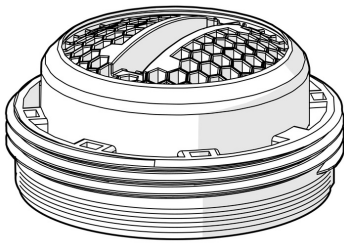

EAN: 4015474275775
static.hansa.com/59914130

- Ersatzteile
- Außengewinde
- CASCADE® Strahlregler

Technische Daten

Durchflusseigenschaften

Durchfluss bei 3 bar **15.0 l/min**

Technische Eigenschaften

Anschlussgröße **M24x1**