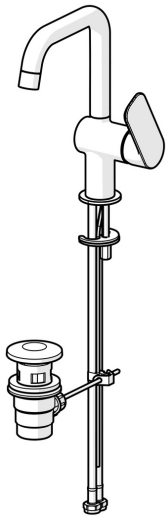

EAN: 4057304019029
static.hansa.com/55552203

- Waschtisch
- Einhebelmischer, Seitenbedient
- Standmontage
- Chrom
- Feststehender Auslauf
- PCA® konstante Durchflussleistung unabhängig vom Fließdruck
- Hebel mit W+K-Kennzeichnung, Einhandbedienhebel/Griff
- Ablaufgarnitur mit Zugstange
- ø 3.5 classic Steuerpatrone mit keramischen Dichtscheiben zur Wassermengen- und Temperatureinstellung
- Anschluss über flexible Druckschläuche
- Rapid-Montagesystem

Technische Daten

Durchflusseigenschaften

Durchfluss bei 3 bar (mit Durchflussregler) **4.8 l/min**

Technische Eigenschaften

DN-Größe (Nennmaß) **DN15**
 Warmwasserversorgung **max. +70°C**
 Arbeitsdruck **0.5-10 bar**
 Anschlussgröße **G3/8**
 Ausladung **150 mm**
 Sicherungseinrichtung (EN1717) **AA**
 Werkstoff **Messing**

Vorschriften

EN Standard **EN 817**
 Geräuschklasse **I (ISO 3822)**

Zulassungen und Deklarationen

DVGW **DW-6506D00165**
 ABP **PA-IX 10073/IO**
 Konformitätserklärung **DoC**

Ersatzteile

SP55552203

	Name	Art.-Nr.
01	Luftsprudler	1017130V
02	Auslauf	1017129V
03	Dichtungskit	1017131V
04	Kartusche, 3,5 Classic	59913075
05	Abdeckkappe	1017127V
06	Hebel	1017126V
07	Befestigungssatz	1017128V