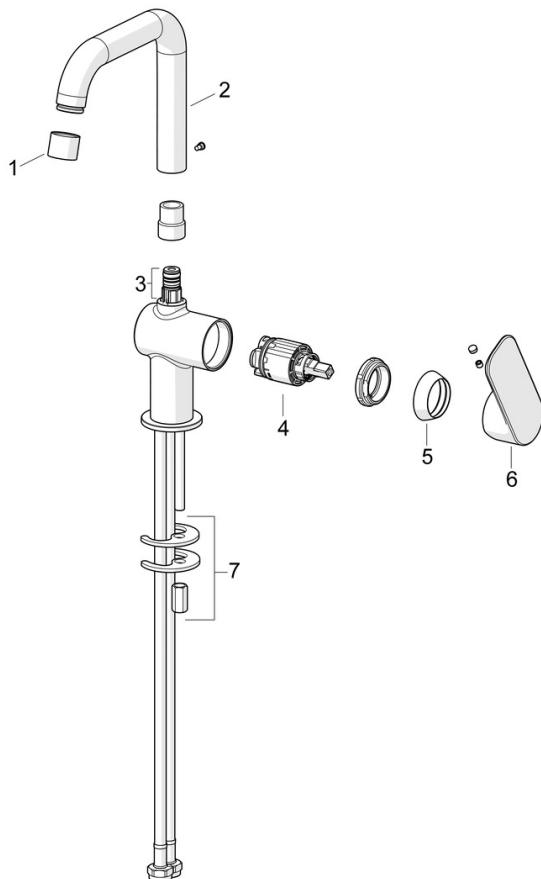

EAN: 4057304019029
static.hansa.com/55552203

- Waschtisch
- Einhebelmischer, Seitenbedient
- Standmontage
- Chrom
- Feststehender Auslauf
- PCA® konstante Durchflussleistung unabhängig vom Fließdruck
- Hebel mit W+K-Kennzeichnung, Einhandbedienhebel/Griff
- Ablaufgarnitur mit Zugstange
- ø 3.5 classic Steuerpatrone mit keramischen Dichtscheiben zur Wassermengen- und Temperatureinstellung
- Anschluss über flexible Druckschläuche
- Rapid-Montagesystem

Technische Daten

Durchflusseigenschaften

Durchfluss bei 3 bar (mit Durchflussregler) **4.8 l/min**

Technische Eigenschaften

DN-Größe (Nennmaß) **DN15**
 Warmwasserversorgung **max. +70°C**
 Arbeitsdruck **0.5-10 bar**
 Anschlussgröße **G3/8**
 Ausladung **150 mm**
 Sicherungseinrichtung (EN1717) **AA**
 Werkstoff **Messing**

Vorschriften

EN Standard **EN 817**
 Geräuschklasse **I (ISO 3822)**

Zulassungen und Deklarationen

DVGW **DW-6506D00165**
 ABP **PA-IX 10073/IO**
 Konformitätserklärung **DoC**

Ersatzteile

SP55552203

	Name	Art.-Nr.
01	Luftsprudler	1017130V
02	Auslauf	1017129V
03	Dichtungskit	1017131V
04	Kartusche, 3,5 Classic	59913075
05	Abdeckkappe	1017127V
06	Hebel	1017126V
07	Befestigungssatz	1017128V