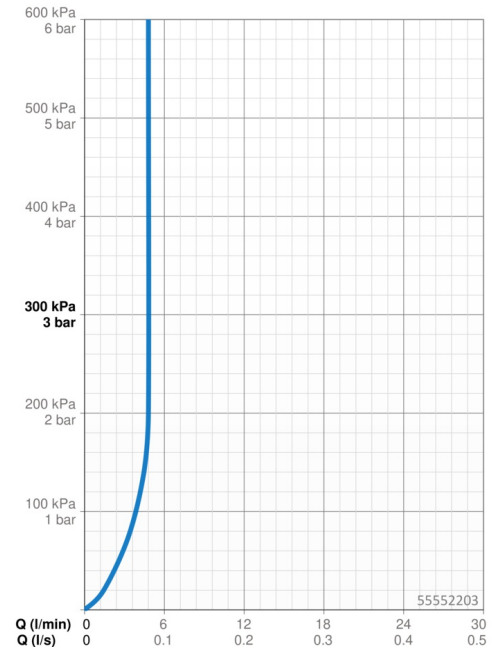

Technische Daten

Durchflusseigenschaften

Durchfluss bei 3 bar (mit Durchflussregler) **4.8 l/min**

Technische Eigenschaften

DN-Größe (Nennmaß) **DN15**
Warmwasserversorgung **max. +70°C**
Arbeitsdruck **0.5-10 bar**
Anschlussgröße **G3/8**
Ausladung **150 mm**
Sicherungseinrichtung (EN1717) **AA**
Werkstoff **Messing**

Vorschriften

EN Standard **EN 817**
Geräuschklasse **I (ISO 3822)**

Zulassungen und Deklarationen

DVGW **DW-6506D00165**
ABP **PA-IX 10073/IO**
Konformitätserklärung **DoC**