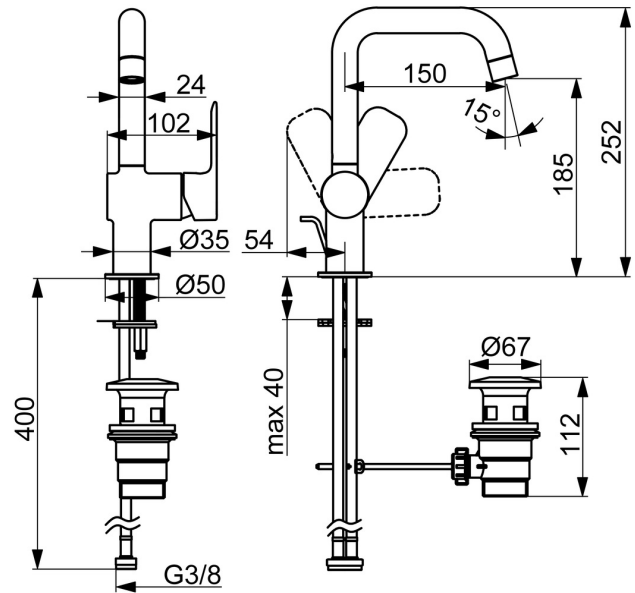

EAN: 4057304019029
static.hansa.com/55552203

- Waschtisch
- Einhebelmischer, Seitenbedient
- Standmontage
- Chrom
- Feststehender Auslauf
- PCA® konstante Durchflussleistung unabhängig vom Fließdruck
- Hebel mit W+K-Kennzeichnung, Einhandbedienhebel/Griff
- Ablaufgarnitur mit Zugstange
- ø 3.5 classic Steuerpatrone mit keramischen Dichtscheiben zur Wassermengen- und Temperatureinstellung
- Anschluss über flexible Druckschläuche
- Rapid-Montagesystem

Technische Daten

Durchflusseigenschaften

Durchfluss bei 3 bar (mit Durchflussregler) **4.8 l/min**

Technische Eigenschaften

DN-Größe (Nennmaß) **DN15**
 Warmwasserversorgung **max. +70°C**
 Arbeitsdruck **0.5-10 bar**
 Anschlussgröße **G3/8**
 Ausladung **150 mm**
 Sicherungseinrichtung (EN1717) **AA**
 Werkstoff **Messing**

Vorschriften

EN Standard **EN 817**
 Geräuschklasse **I (ISO 3822)**

Zulassungen und Deklarationen

DVGW **DW-6506D00165**
 ABP **PA-IX 10073/IO**
 Konformitätserklärung **DoC**

Ersatzteile

SP55552203

	Name	Art.-Nr.
01	Luftsprudler	1017130V
02	Auslauf	1017129V
03	Dichtungskit	1017131V
04	Kartusche, 3,5 Classic	59913075
05	Abdeckkappe	1017127V
06	Hebel	1017126V
07	Befestigungssatz	1017128V