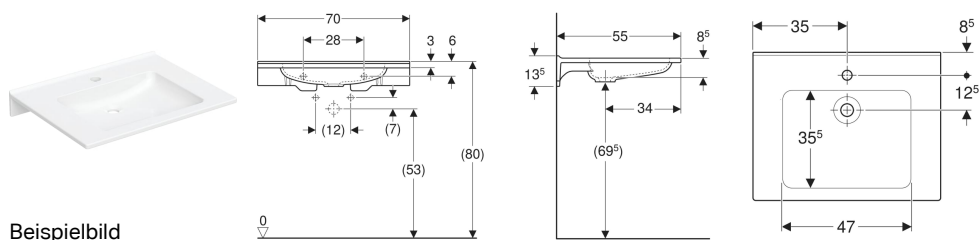

Geberit Publica Waschtisch eckiges Design, barrierefrei

Beispielbild

Verwendungszwecke

- Zur Nutzung durch Rollstuhlfahrer geeignet
- Für barrierefreies Bauen geeignet

Eigenschaften

- Barrierefrei
- Eckiges Design
- Mit Aufkantung zur Wand

- Antibakteriell
- Schlagfest
- Kratzfest
- Reinigung einfach
- Nahtlose Oberflächenreparatur

Technische Daten

Werkstoff

Varicor

Lieferumfang

- Waschtisch
- Befestigungsmaterial

Art.-Nr.	Farbe / Oberfläche	Hahnloch	Überlauf	B	H	T	VE1
402070016	weiß-alpin / matt	mittig	ohne	70 cm	13.5 cm	55 cm	1 St.
501.042.11.1	weiß-alpin / matt	ohne	ohne	70 cm	13.5 cm	55 cm	1 St.

Zubehör

- Geberit Tauchrohrgeruchsverschluss für Waschbecken, Raumsparmodell, Abgang horizontal
- Geberit Ablaufventil mit Standrohr, für Waschbecken
- Geberit Ablaufventil mit freiem Auslauf, Sieb

- Entspricht der DIN 18040, bei einer Montagehöhe von 80 cm