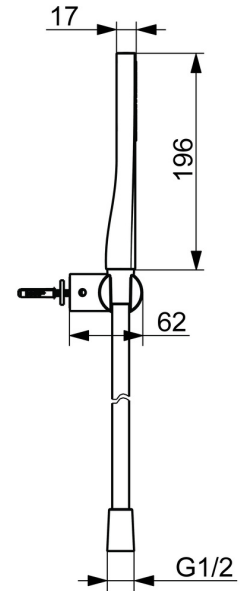

EAN: 4057304021961
static.hansa.com/4717013033

HANSAAURELIA Eine Symphonie aus Einfachheit und Eleganz.

Entdecken Sie die Harmonie von HANSAAURELIA, eine Symphonie aus Einfachheit und Eleganz. AURELIA schöpft das Design aus den exquisiten Elementen der wilden Natur. Vom anmutigen Lotusblüten-Sprayface, das für reines Vergnügen entworfen wurde, bis zur einfachsten Kurve eines winzigen Wassertropfens, der unsere Handbrause formt, spiegelt jedes Detail die Schönheit der Natur um uns herum wider. Anmut ist der Schlüssel zu jedem Element und schafft eine nahtlose Verbindung zwischen Form und Funktion.

110mm - 1 Sprayface Handbrause

ERHÖHEN SIE IHR DUSCHVERGNÜGEN

- Dusche
- Wandmontage
- Matt-Schwarz
- Handbrause, Brauseschlauch (1750 mm), Twist guard, Verdrehschutz für Brauseschlauch
- Normal – Gleichmäßiger und weicher Wasserstrahl
- 1-strahlig

Technische Daten

Durchflusseigenschaften

Durchfluss bei 3 bar (mit Durchflussbegrenzer) **7.8 l/min**

Technische Eigenschaften

Warmwasserversorgung **max. +65°C**
 Arbeitsdruck **0.5-5 bar**
 Anschlussgröße **G1/2**
 Werkstoff **Messing/Verbundwerkstoff**