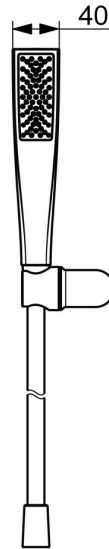

EAN: 4057304021961
static.hansa.com/4717013033

HANSAAURELIA Eine Symphonie aus Einfachheit und Eleganz.

Entdecken Sie die Harmonie von HANSAAURELIA, eine Symphonie aus Einfachheit und Eleganz. AURELIA schöpft das Design aus den exquisiten Elementen der wilden Natur. Vom anmutigen Lotusblüten-Sprayface, das für reines Vergnügen entworfen wurde, bis zur einfachsten Kurve eines winzigen Wassertropfens, der unsere Handbrause formt, spiegelt jedes Detail die Schönheit der Natur um uns herum wider. Anmut ist der Schlüssel zu jedem Element und schafft eine nahtlose Verbindung zwischen Form und Funktion.

110mm - 1 Sprayface Handbrause

ERHÖHEN SIE IHR DUSCHVERGNÜGEN

- Dusche
- Wandmontage
- Matt-Schwarz
- Handbrause, Brauseschlauch (1750 mm), Twist guard, Verdrehschutz für Brauseschlauch
- Normal – Gleichmäßiger und weicher Wasserstrahl
- 1-strahlig

Technische Daten

Durchflusseigenschaften

Durchfluss bei 3 bar (mit Durchflussbegrenzer) **7.8 l/min**

Technische Eigenschaften

Warmwasserversorgung **max. +65°C**
 Arbeitsdruck **0.5-5 bar**
 Anschlussgröße **G1/2**
 Werkstoff **Messing/Verbundwerkstoff**