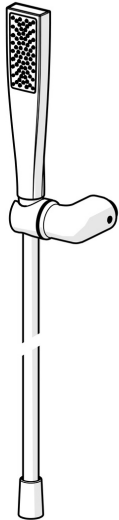

EAN: 4057304021961
static.hansa.com/4717013033

HANSAAURELIA Eine Symphonie aus Einfachheit und Eleganz.

Entdecken Sie die Harmonie von HANSAAURELIA, eine Symphonie aus Einfachheit und Eleganz. AURELIA schöpft das Design aus den exquisiten Elementen der wilden Natur. Vom anmutigen Lotusblüten-Sprayface, das für reines Vergnügen entworfen wurde, bis zur einfachsten Kurve eines winzigen Wassertropfens, der unsere Handbrause formt, spiegelt jedes Detail die Schönheit der Natur um uns herum wider. Anmut ist der Schlüssel zu jedem Element und schafft eine nahtlose Verbindung zwischen Form und Funktion.

110mm - 1 Sprayface Handbrause

ERHÖHEN SIE IHR DUSCHVERGNÜGEN

- Dusche
- Wandmontage
- Matt-Schwarz
- Handbrause, Brauseschlauch (1750 mm), Twist guard, Verdrehschutz für Brauseschlauch
- Normal – Gleichmäßiger und weicher Wasserstrahl
- 1-strahlig

Technische Daten

Durchflusseigenschaften

Durchfluss bei 3 bar (mit Durchflussbegrenzer) **7.8 l/min**

Technische Eigenschaften

Warmwasserversorgung **max. +65°C**
 Arbeitsdruck **0.5-5 bar**
 Anschlussgröße **G1/2**
 Werkstoff **Messing/Verbundwerkstoff**