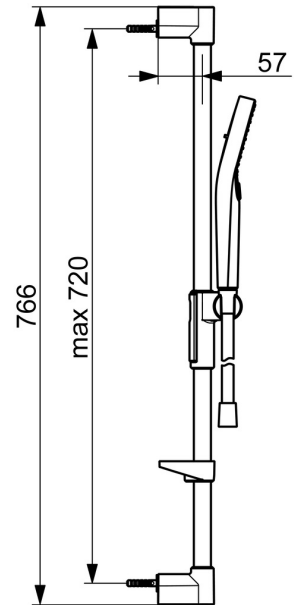

EAN: 4057304018169
static.hansa.com/441602100009

Elegante Handbrause, die in jedes Badezimmer passt.

Unsere 3-Strahl-Handbrause ist einfach zu bedienen und verfügt über einen schön gestalteten Druckknopf, mit dem sich die Wasserstrahlen leicht wechseln lassen.

Der Schieber der Handbrause ist so konzipiert, dass er sich mit nur einer Hand leicht greifen und in der Höhe verstellen lässt.

Einfach, schlicht und elegant für jedes Badezimmer.

- Dusche
- Wandmontage
- Chrom
- Handbrause, Brausestange, Verstellbare Brausestangehalterung, Seifenschale, Brauseschlauch (1750 mm), Eco-Durchfluss, Variable Montagemöglichkeit, Anti-Kalk-Technik, Twist guard, Verdrehenschutz für Brauseschlauch
- Normal - Gleichmäßiger und weicher Wasserstrahl, Massage - Starker Wasserstrahl durch drehbare Sprühdüsen, Regenstrahl - Gleichmäßiger und starker Wasserstrahl
- Kürzbar, Schlauchdurchführung, drehbar
- 3-strahlig

Technische Daten

Durchflusseigenschaften

Durchfluss bei 3 bar (mit Durchflussregler) **7.8 l/min**

Technische Eigenschaften

Warmwasserversorgung **max. +65°C**
Arbeitsdruck **1-10 bar**

Vorschriften

EN Standard **EN1112**
Geräuschklasse 0,2 l/s **I (ISO 3822)**