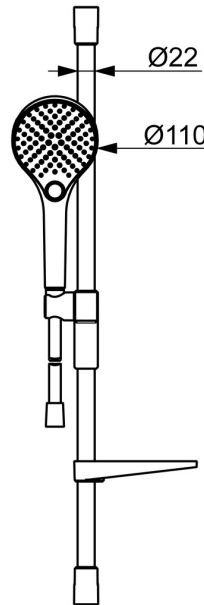

EAN: 4057304018169
static.hansa.com/441602100009

Elegante Handbrause, die in jedes Badezimmer passt.

Unsere 3-Strahl-Handbrause ist einfach zu bedienen und verfügt über einen schön gestalteten Druckknopf, mit dem sich die Wasserstrahlen leicht wechseln lassen.

Der Schieber der Handbrause ist so konzipiert, dass er sich mit nur einer Hand leicht greifen und in der Höhe verstellen lässt.

Einfach, schlicht und elegant für jedes Badezimmer.

- Dusche
- Wandmontage
- Chrom
- Handbrause, Brausestange, Verstellbare Brausestangehalterung, Seifenschale, Brauseschlauch (1750 mm), Eco-Durchfluss, Variable Montagemöglichkeit, Anti-Kalk-Technik, Twist guard, Verdrehenschutz für Brauseschlauch
- Normal - Gleichmäßiger und weicher Wasserstrahl, Massage - Starker Wasserstrahl durch drehbare Sprühdüsen, Regenstrahl - Gleichmäßiger und starker Wasserstrahl
- Kürzbar, Schlauchdurchführung, drehbar
- 3-strahlig

Technische Daten

Durchflusseigenschaften

Durchfluss bei 3 bar (mit Durchflussregler) **7.8 l/min**

Technische Eigenschaften

Warmwasserversorgung **max. +65°C**
Arbeitsdruck **1-10 bar**

Vorschriften

EN Standard **EN1112**
Geräuschklasse 0,2 l/s **I (ISO 3822)**