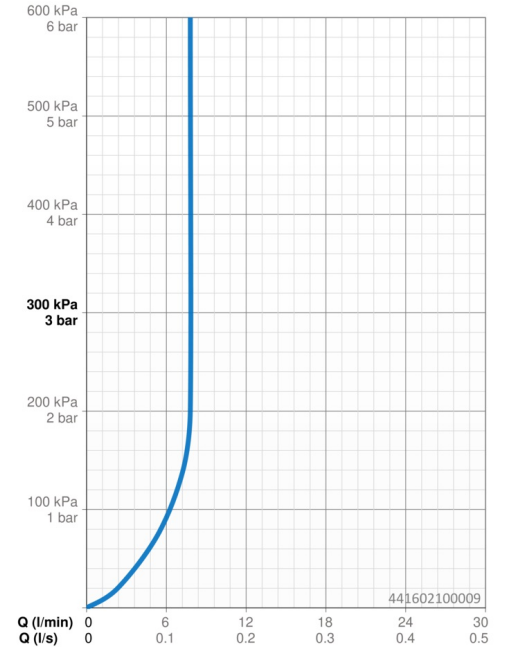

Technische Daten

Durchflusseigenschaften

Durchfluss bei 3 bar (mit Durchflussregler) **7.8 l/min**

Technische Eigenschaften

Warmwasserversorgung **max. +65°C**
Arbeitsdruck **1-10 bar**

Vorschriften

EN Standard **EN1112**
Geräuschklasse 0,2 l/s **I (ISO 3822)**

Zulassungen und Deklarationen

Konformitätserklärung **DoC**
EPD **S-P-06395**

Nachhaltigkeit

EPD module A1 (kg CO2 eq.)	4,85
EPD module A2 (kg CO2 eq.)	0,24
EPD module A3 (kg CO2 eq.)	0,56
EPD module A1-A3 (kg CO2 eq.)	5,66
EPD module A4 (kg CO2 eq.)	0,24
EPD module B7 (kg CO2 eq.)	1371,50
EPD module C2 (kg CO2 eq.)	0,01
EPD module C3 (kg CO2 eq.)	0,00
EPD module C4 (kg CO2 eq.)	1,51
EPD module D (kg CO2 eq.)	-0,63