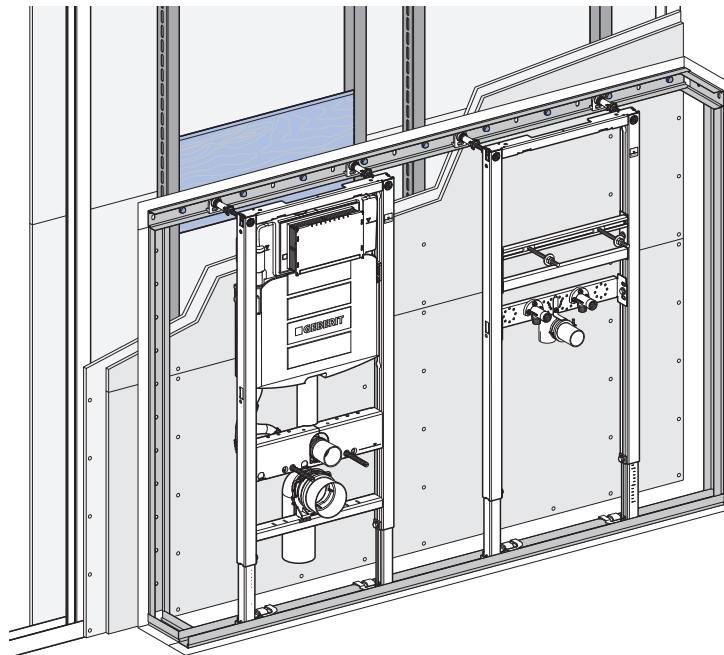

Duofix Installation System

INSTALLATION MANUAL

MONTAGEANLEITUNG
INSTRUCTIONS DE MONTAGE
ISTRUZIONI PER IL MONTAGGIO

964.825.00.0(04)

→ **A** 2

→ **B** 11

A

1

2

B

1

2

	ø 120 mm ø 60 mm ø 30 mm		ø 60 mm ø 55 mm ø 40 mm
	ø 60 mm ø 55 mm ø 30 mm		ø 55 mm
	ø 70 mm ø 50 mm ø 30 mm		ø 40 mm

X [mm]

0-5
(Standard
Installation)

A