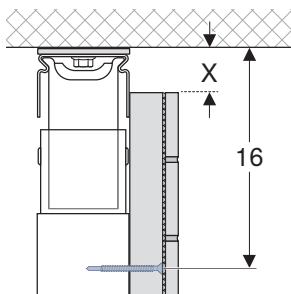

2

B

1

2

	ø 120 mm ø 60 mm ø 30 mm		ø 60 mm ø 55 mm ø 40 mm
	ø 60 mm ø 55 mm ø 30 mm		ø 55 mm
	ø 70 mm ø 50 mm ø 30 mm		ø 40 mm

X [mm]

0-5
(Standard
Installation)

A

Knauf Trennwandkit

5-10

B

10-25

C

5-25

A/B/C

Geberit International AG
Schachenstrasse 77, CH-8645 Jona
documentation@geberit.com
www.geberit.com