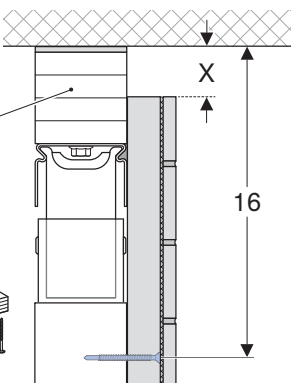

2

B

1

2

	ø 120 mm ø 60 mm ø 30 mm		ø 60 mm ø 55 mm ø 40 mm
	ø 60 mm ø 55 mm ø 30 mm		ø 55 mm
	ø 70 mm ø 50 mm ø 30 mm		ø 40 mm

X [mm]

0-5
(Standard
Installation)

A

Knauf Trennwandkit

5-10

B

10-25

C

5-25

A/B/C

Geberit International AG
Schachenstrasse 77, CH-8645 Jona
documentation@geberit.com
www.geberit.com