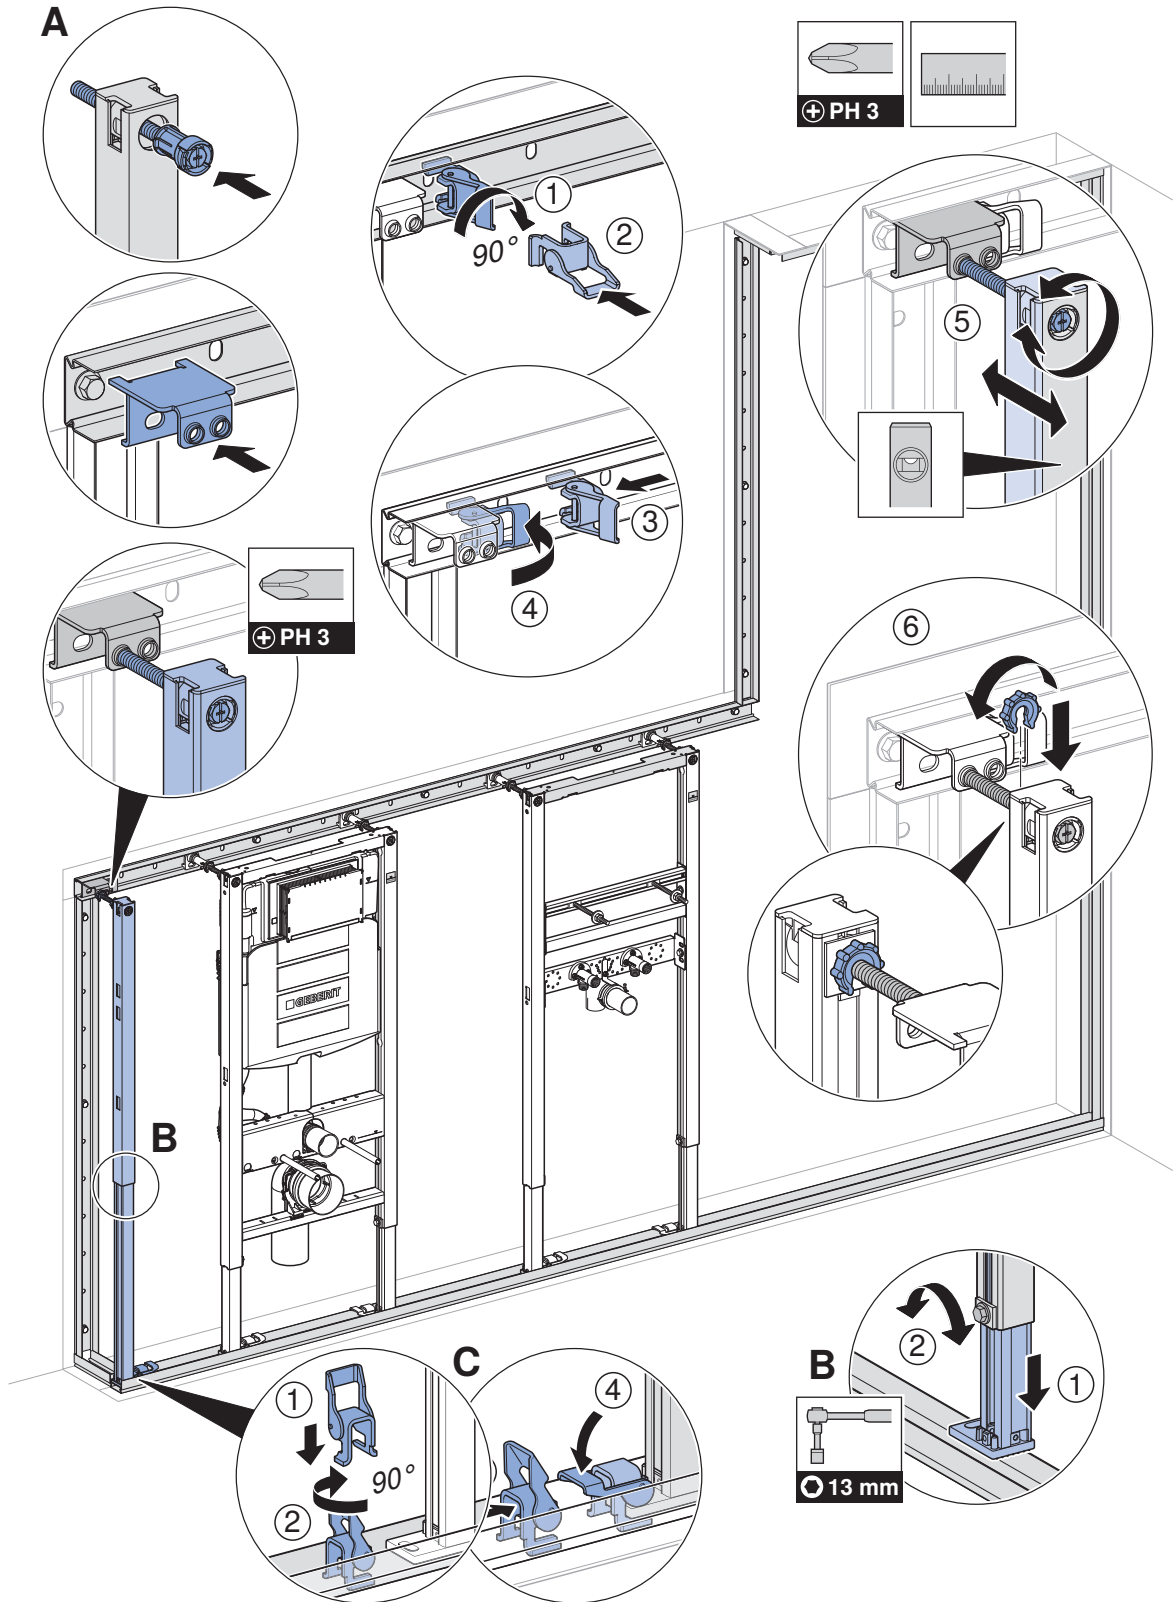

Duofix Installation System

INSTALLATION MANUAL

MONTAGEANLEITUNG
INSTRUCTIONS DE MONTAGE
ISTRUZIONI PER IL MONTAGGIO

964.825.00.0(04)

→ **A** 2

→ **B** 11

A

1

2

B

1

2

	ø 120 mm ø 60 mm ø 30 mm		ø 60 mm ø 55 mm ø 40 mm
	ø 60 mm ø 55 mm ø 30 mm		ø 55 mm
	ø 70 mm ø 50 mm ø 30 mm		ø 40 mm

X [mm]

0-5
(Standard
Installation)

A