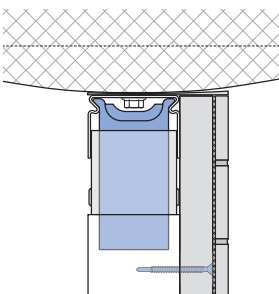

2

B

1

2

	ø 120 mm ø 60 mm ø 30 mm		ø 60 mm ø 55 mm ø 40 mm
	ø 60 mm ø 55 mm ø 30 mm		ø 55 mm
	ø 70 mm ø 50 mm ø 30 mm		ø 40 mm

X [mm]

0-5
(Standard
Installation)

A

Knauf Trennwandkit

5-10

B

10-25

C

5-25

A/B/C

Geberit International AG
Schachenstrasse 77, CH-8645 Jona
documentation@geberit.com
www.geberit.com