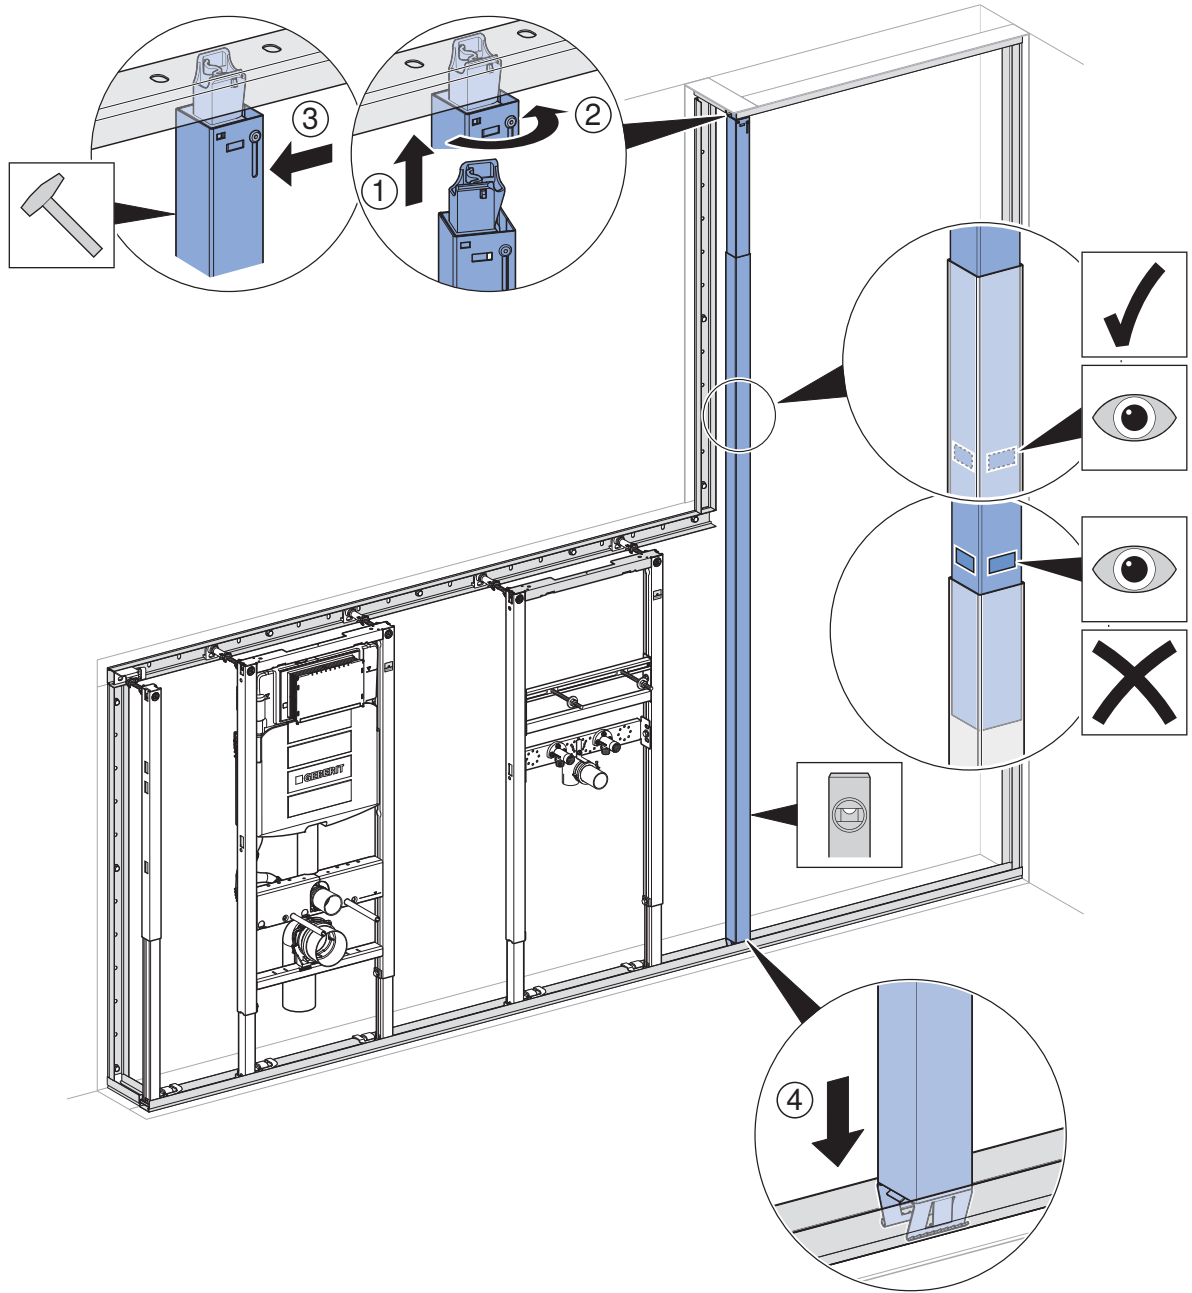

Duofix Installation System

INSTALLATION MANUAL

MONTAGEANLEITUNG
INSTRUCTIONS DE MONTAGE
ISTRUZIONI PER IL MONTAGGIO

964.825.00.0(04)

→ **A** 2

→ **B** 11

A

1

2

B

1

2

	ø 120 mm ø 60 mm ø 30 mm		ø 60 mm ø 55 mm ø 40 mm
	ø 60 mm ø 55 mm ø 30 mm		ø 55 mm
	ø 70 mm ø 50 mm ø 30 mm		ø 40 mm

X [mm]

0-5
(Standard
Installation)

A