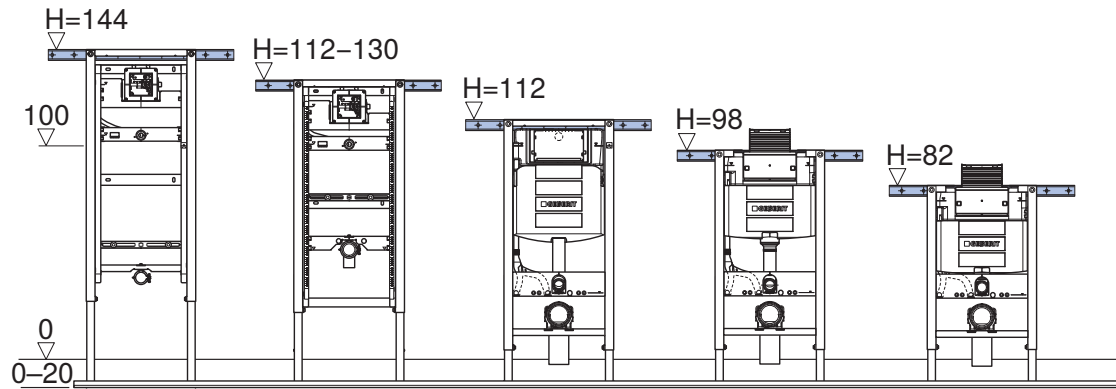

Duofix Installation System

INSTALLATION MANUAL

MONTAGEANLEITUNG
INSTRUCTIONS DE MONTAGE
ISTRUZIONI PER IL MONTAGGIO

964.825.00.0(04)

→ **A** 2

→ **B** 11

A

1

2

B

1

2

	ø 120 mm ø 60 mm ø 30 mm		ø 60 mm ø 55 mm ø 40 mm
	ø 60 mm ø 55 mm ø 30 mm		ø 55 mm
	ø 70 mm ø 50 mm ø 30 mm		ø 40 mm

X [mm]

0-5
(Standard
Installation)

A