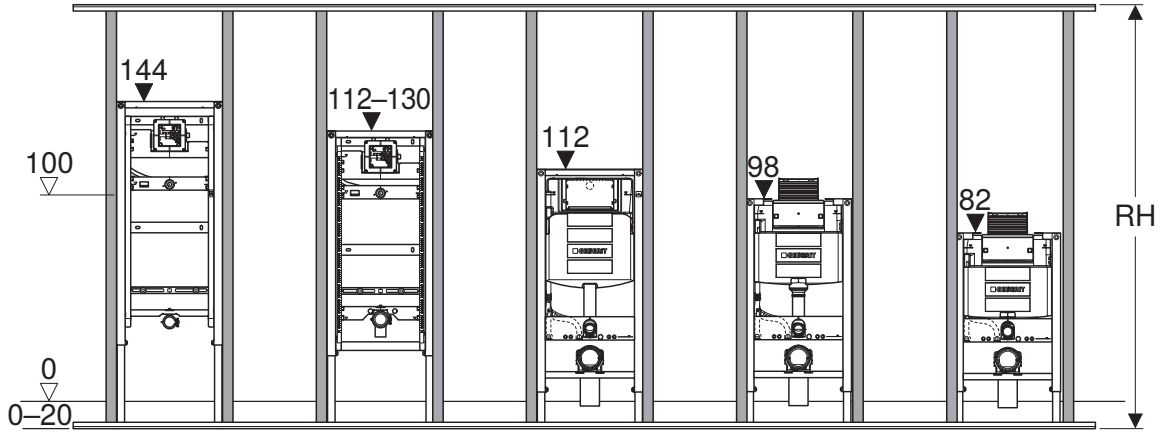

2

B

1

2

	ø 120 mm ø 60 mm ø 30 mm		ø 60 mm ø 55 mm ø 40 mm
	ø 60 mm ø 55 mm ø 30 mm		ø 55 mm
	ø 70 mm ø 50 mm ø 30 mm		ø 40 mm

X [mm]

0-5
(Standard
Installation)

A

Knauf Trennwandkit

5-10

B

10-25

C

5-25

A/B/C

Geberit International AG
Schachenstrasse 77, CH-8645 Jona
documentation@geberit.com
www.geberit.com