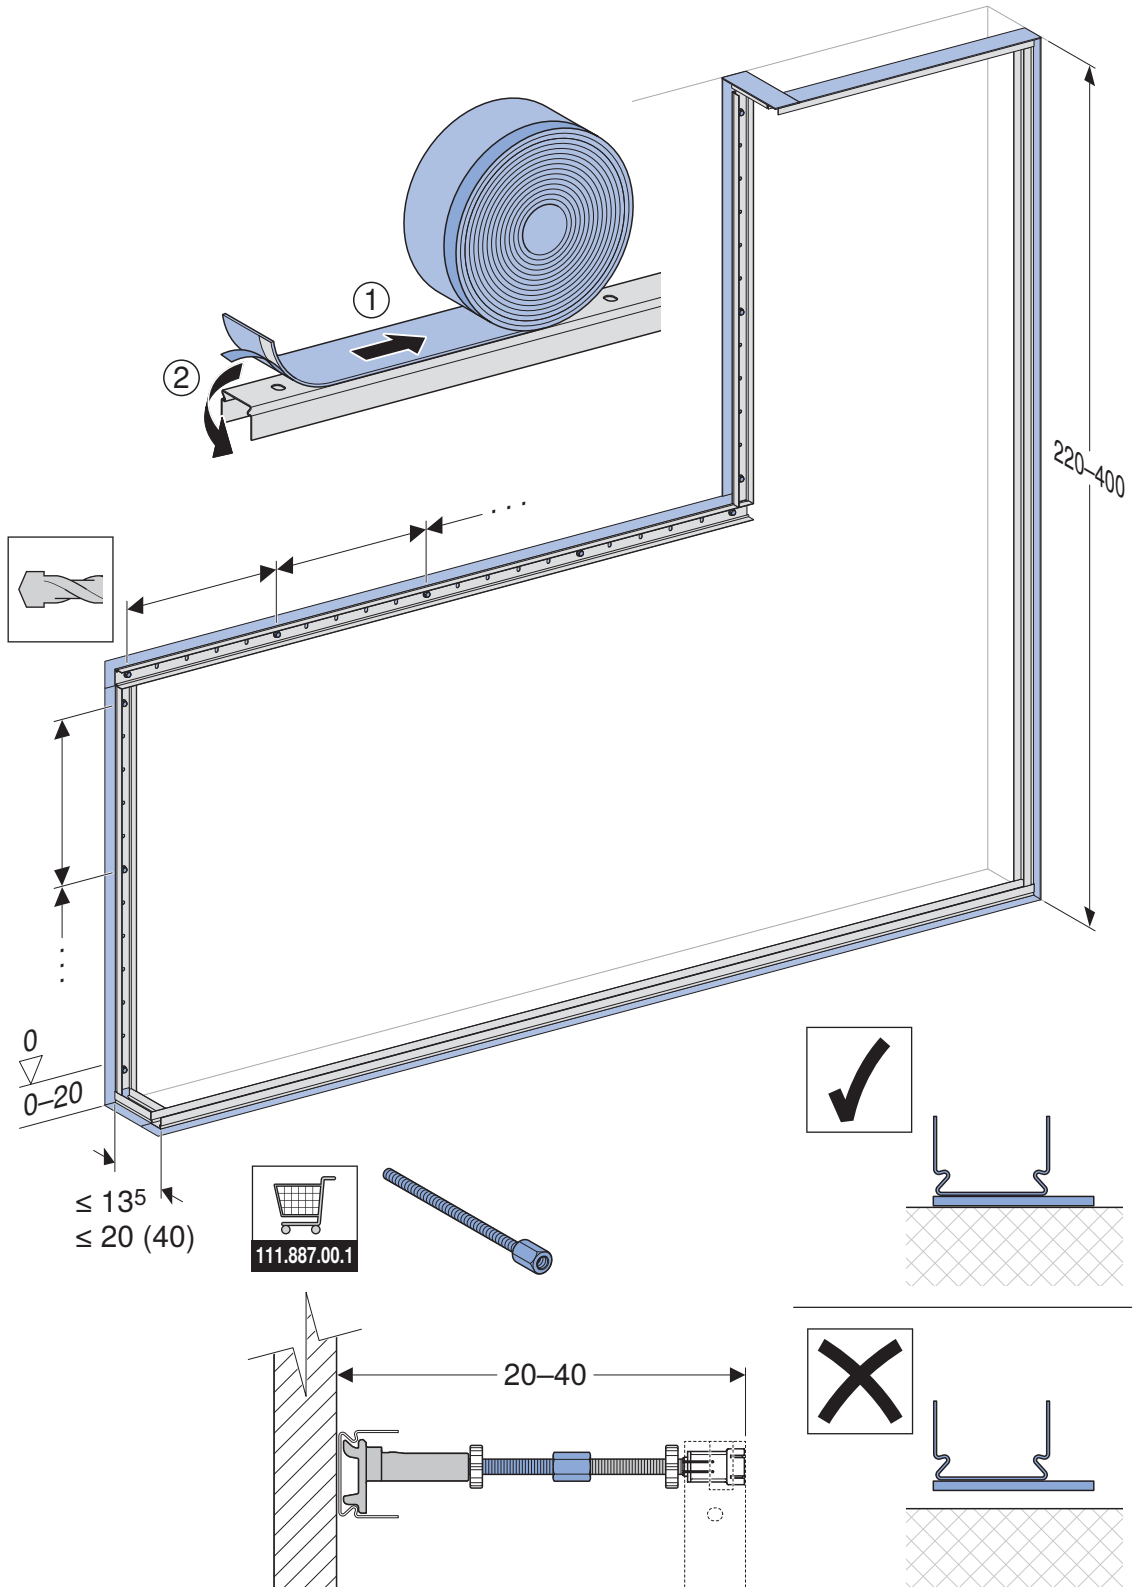

Duofix Installation System

INSTALLATION MANUAL

MONTAGEANLEITUNG
INSTRUCTIONS DE MONTAGE
ISTRUZIONI PER IL MONTAGGIO

964.825.00.0(04)

→ **A** 2

→ **B** 11

A

1

2

B

1

2

	ø 120 mm ø 60 mm ø 30 mm		ø 60 mm ø 55 mm ø 40 mm
	ø 60 mm ø 55 mm ø 30 mm		ø 55 mm
	ø 70 mm ø 50 mm ø 30 mm		ø 40 mm

X [mm]

0-5
(Standard
Installation)

A