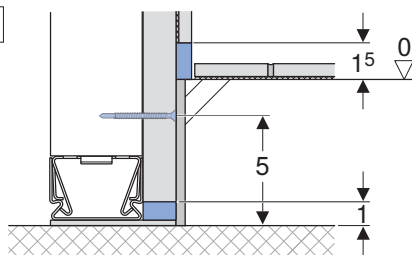

2

B

1

2

	ø 120 mm ø 60 mm ø 30 mm		ø 60 mm ø 55 mm ø 40 mm
	ø 60 mm ø 55 mm ø 30 mm		ø 55 mm
	ø 70 mm ø 50 mm ø 30 mm		ø 40 mm

X [mm]

0-5
(Standard
Installation)

A

Knauf Trennwandkit

5-10

B

10-25

C

5-25

A/B/C

Geberit International AG
Schachenstrasse 77, CH-8645 Jona
documentation@geberit.com
www.geberit.com