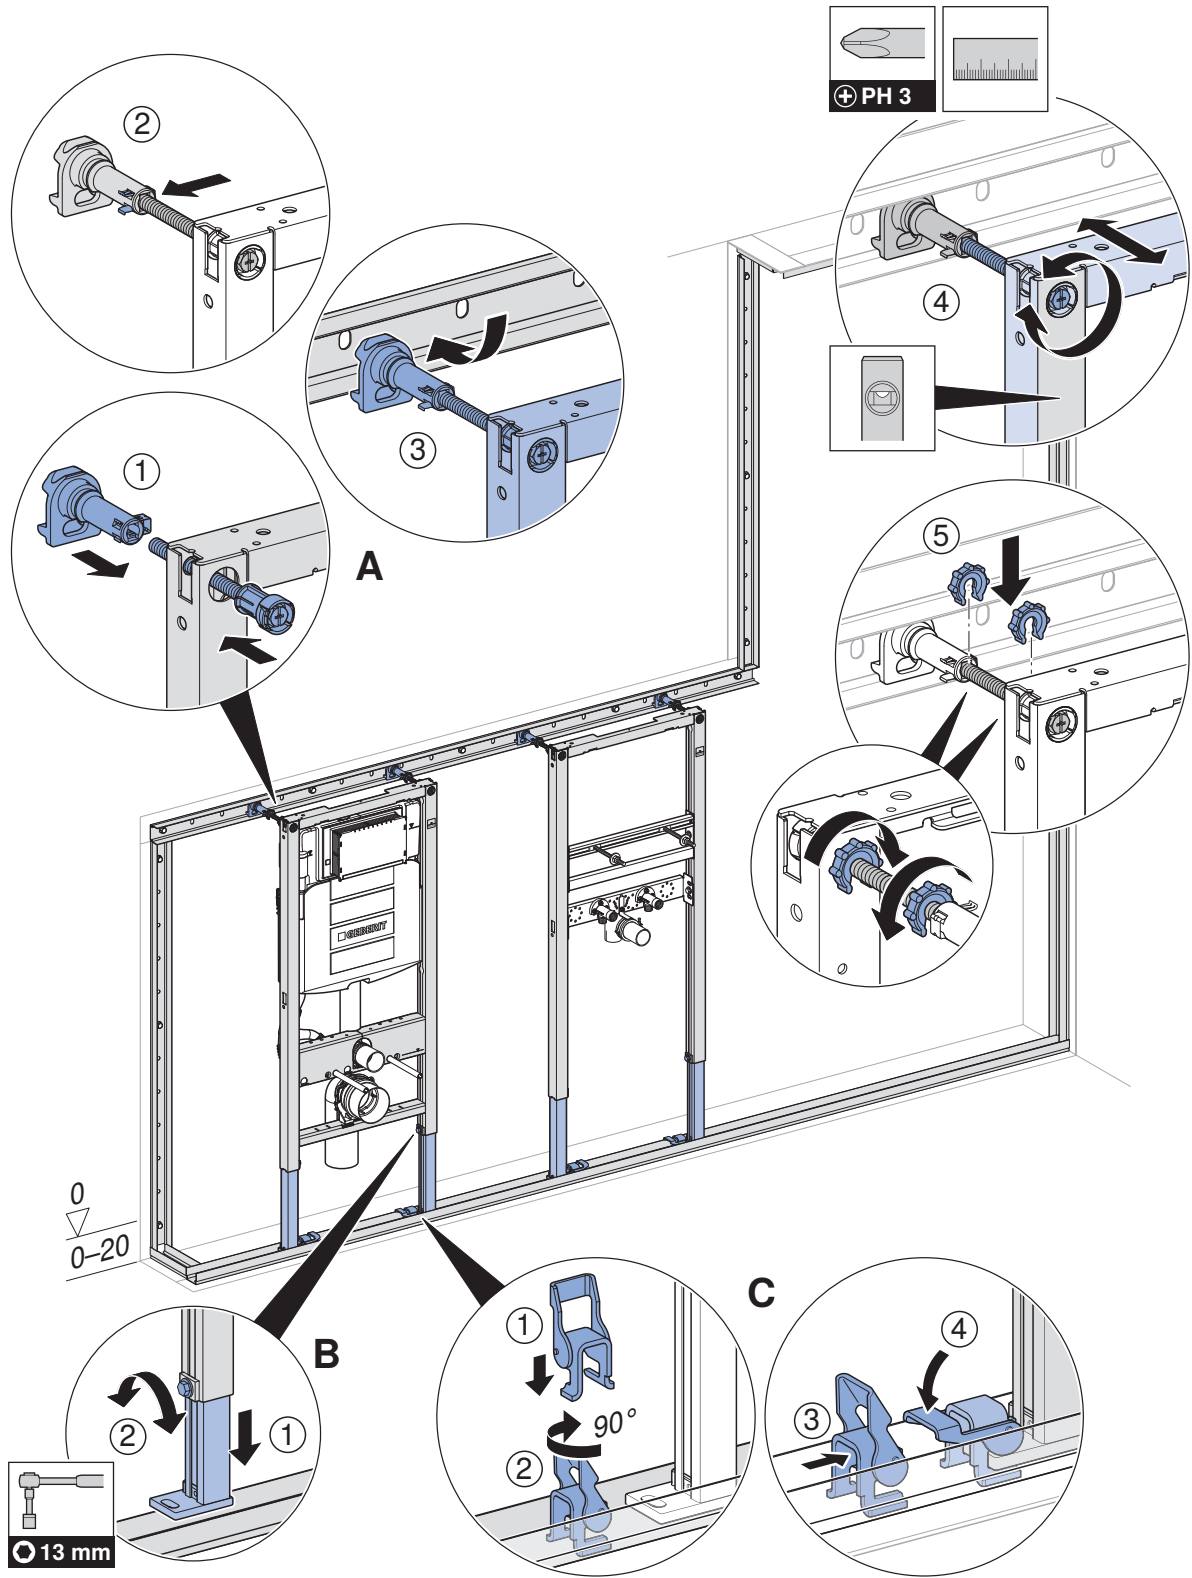

Duofix Installation System

INSTALLATION MANUAL

MONTAGEANLEITUNG
INSTRUCTIONS DE MONTAGE
ISTRUZIONI PER IL MONTAGGIO

964.825.00.0(04)

→ **A** 2

→ **B** 11

A

1

2

B

1

2

	ø 120 mm ø 60 mm ø 30 mm		ø 60 mm ø 55 mm ø 40 mm
	ø 60 mm ø 55 mm ø 30 mm		ø 55 mm
	ø 70 mm ø 50 mm ø 30 mm		ø 40 mm

X [mm]

0-5
(Standard
Installation)

A