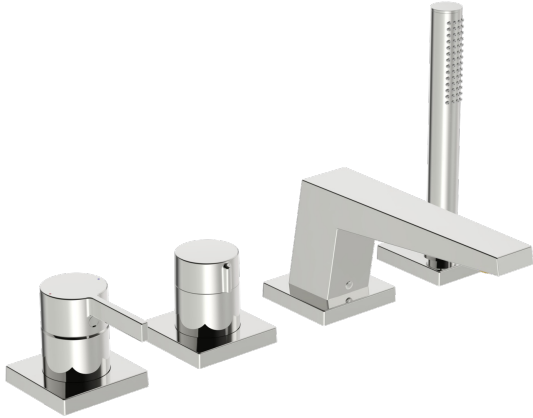

EAN: 4057304014499
static.hansa.com/57752483

- Wanne & Dusche
- Fertigmontageset, Einhebelmischer
- Wannrandmontage
- Chrom
- CASCADE® Strahlregler
- Einhandbedienhebel/Griff, Hebel mit W+K-Kennzeichnung
- Handbrause, Brauseschlauch (1750 mm)
- Intensiv – Belebender Wasserstrahl
- ø 4.0 Steuerpatrone mit keramischen Dichtscheiben zur Wassermengen- und Temperatureinstellung, Rückflussverhinderer, Schmutzfilter
- Schlauchdurchführung, drehbar
- Rosette eckig
- 1-strahlig

Technische Daten

Durchflusseigenschaften

Durchfluss bei 3 bar **20.4 / 13.2 l/min**

Technische Eigenschaften

Warmwasserversorgung **max. +80°C**
 Arbeitsdruck **0.5-10 bar**
 Ausladung **185 mm**
 Sicherungseinrichtung (EN1717) **EB**
 Werkstoff **Messing**

Vorschriften

EN Standard **EN 817, EN 1112, EN 1113**

Zulassungen und Deklarationen

Konformitätserklärung **DoC**

Ersatzteile

SP57752483

	Name	Art.-Nr.
01	Hebel	1003930V
02	Dekorkappe	59914573
03	Abdeckhülse	59914572
04	Rosette, 75x75 mm	59914213
04	Abdeckplatte, d 72 mm, for Compact	59914667
05	Rosette, 75x75 mm	59914214
05	Abdeckplatte, d 72 mm	59914668
06	Mengen-Einstell-Griff	59914669
07	Abdeckhülse	59914671
08	Auslauf, L=184 Ausgelaufen	59914067
09	Montagering für Luftsprudler, M24x1, SW17, (2019-)	59914744
10	Luftsprudler, M24x1	59913132
11	O-Ring, d 18x2	59913291
12	Blindstopfen	59911840
13	Schraube, M6x5, SW3	59912916
14	Abdeckplatte, d 72 mm Ausgelaufen	59913278
14	Rosette, 75x75 mm Ausgelaufen	59914211
15	Rosette, 75x75 mm	1003885V
15	Deckplatte, d 72 mm	59914672
16	Schlauchdurchführung	59914673
17	Brauseschlauch, L=1750, G1/2-M12x1	59912281
18	Rückflussverhinderer	59905714
19	Schraube, M4x45	59912291