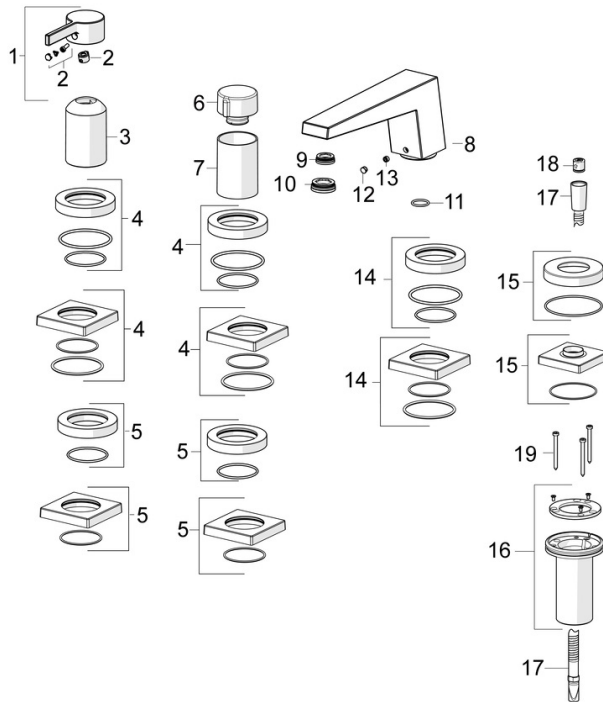

EAN: 4057304014499
static.hansa.com/57752483

- Wanne & Dusche
- Fertigmontageset, Einhebelmischer
- Wannrandmontage
- Chrom
- CASCADE® Strahlregler
- Einhandbedienhebel/Griff, Hebel mit W+K-Kennzeichnung
- Handbrause, Brauseschlauch (1750 mm)
- Intensiv – Belebender Wasserstrahl
- ø 4.0 Steuerpatrone mit keramischen Dichtscheiben zur Wassermengen- und Temperatureinstellung, Rückflussverhinderer, Schmutzfilter
- Schlauchdurchführung, drehbar
- Rosette eckig
- 1-strahlig

Technische Daten

Durchflusseigenschaften

Durchfluss bei 3 bar **20.4 / 13.2 l/min**

Technische Eigenschaften

Warmwasserversorgung **max. +80°C**
 Arbeitsdruck **0.5-10 bar**
 Ausladung **185 mm**
 Sicherungseinrichtung (EN1717) **EB**
 Werkstoff **Messing**

Vorschriften

EN Standard **EN 817, EN 1112, EN 1113**

Zulassungen und Deklarationen

Konformitätserklärung **DoC**

Ersatzteile

SP57752483

	Name	Art.-Nr.
01	Hebel	1003930V
02	Dekorkappe	59914573
03	Abdeckhülse	59914572
04	Rosette, 75x75 mm	59914213
04	Abdeckplatte, d 72 mm, for Compact	59914667
05	Rosette, 75x75 mm	59914214
05	Abdeckplatte, d 72 mm	59914668
06	Mengen-Einstell-Griff	59914669
07	Abdeckhülse	59914671
08	Auslauf, L=184 Ausgelaufen	59914067
09	Montagering für Luftsprudler, M24x1, SW17, (2019-)	59914744
10	Luftsprudler, M24x1	59913132
11	O-Ring, d 18x2	59913291
12	Blindstopfen	59911840
13	Schraube, M6x5, SW3	59912916
14	Abdeckplatte, d 72 mm Ausgelaufen	59913278
14	Rosette, 75x75 mm Ausgelaufen	59914211
15	Rosette, 75x75 mm	1003885V
15	Deckplatte, d 72 mm	59914672
16	Schlauchdurchführung	59914673
17	Brauseschlauch, L=1750, G1/2-M12x1	59912281
18	Rückflussverhinderer	59905714
19	Schraube, M4x45	59912291