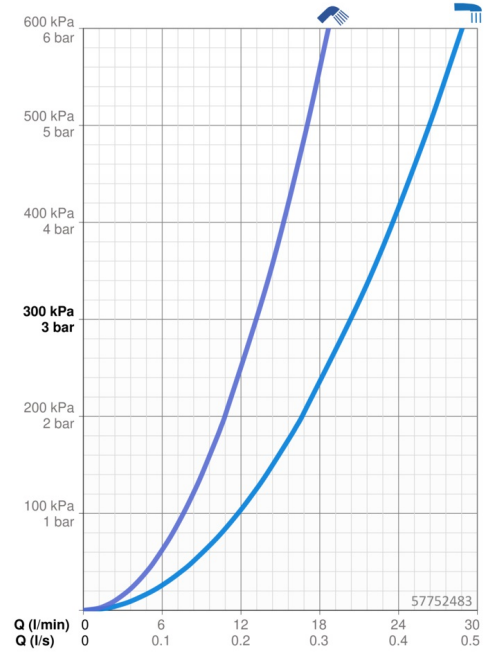

Technische Daten

Durchflusseigenschaften

Durchfluss bei 3 bar **20.4 / 13.2 l/min**

Technische Eigenschaften

Warmwasserversorgung **max. +80°C**
Arbeitsdruck **0.5-10 bar**
Ausladung **185 mm**
Sicherungseinrichtung (EN1717) **EB**
Werkstoff **Messing**

Vorschriften

EN Standard **EN 817, EN 1112, EN 1113**

Zulassungen und Deklarationen

Konformitätserklärung **DoC**