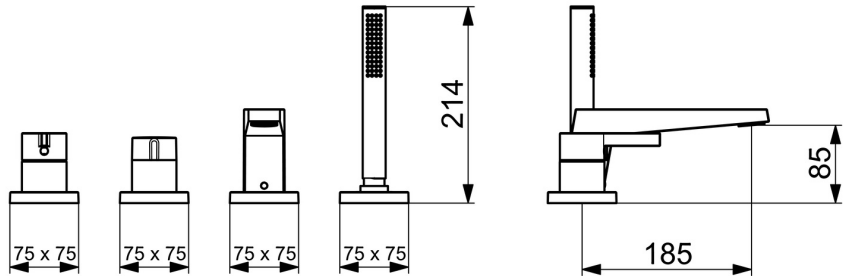

EAN: 4057304014499
static.hansa.com/57752483

- Wanne & Dusche
- Fertigmontageset, Einhebelmischer
- Wannrandmontage
- Chrom
- CASCADE® Strahlregler
- Einhandbedienhebel/Griff, Hebel mit W+K-Kennzeichnung
- Handbrause, Brauseschlauch (1750 mm)
- Intensiv – Belebender Wasserstrahl
- ø 4.0 Steuerpatrone mit keramischen Dichtscheiben zur Wassermengen- und Temperatureinstellung, Rückflussverhinderer, Schmutzfilter
- Schlauchdurchführung, drehbar
- Rosette eckig
- 1-strahlig

Technische Daten

Durchflusseigenschaften

Durchfluss bei 3 bar **20.4 / 13.2 l/min**

Technische Eigenschaften

Warmwasserversorgung **max. +80°C**
 Arbeitsdruck **0.5-10 bar**
 Ausladung **185 mm**
 Sicherungseinrichtung (EN1717) **EB**
 Werkstoff **Messing**

Vorschriften

EN Standard **EN 817, EN 1112, EN 1113**

Zulassungen und Deklarationen

Konformitätserklärung **DoC**

Ersatzteile

SP57752483

	Name	Art.-Nr.
01	Hebel	1003930V
02	Dekorkappe	59914573
03	Abdeckhülse	59914572
04	Rosette, 75x75 mm	59914213
04	Abdeckplatte, d 72 mm, for Compact	59914667
05	Rosette, 75x75 mm	59914214
05	Abdeckplatte, d 72 mm	59914668
06	Mengen-Einstell-Griff	59914669
07	Abdeckhülse	59914671
08	Auslauf, L=184 Ausgelaufen	59914067
09	Montagering für Luftsprudler, M24x1, SW17, (2019-)	59914744
10	Luftsprudler, M24x1	59913132
11	O-Ring, d 18x2	59913291
12	Blindstopfen	59911840
13	Schraube, M6x5, SW3	59912916
14	Abdeckplatte, d 72 mm Ausgelaufen	59913278
14	Rosette, 75x75 mm Ausgelaufen	59914211
15	Rosette, 75x75 mm	1003885V
15	Deckplatte, d 72 mm	59914672
16	Schlauchdurchführung	59914673
17	Brauseschlauch, L=1750, G1/2-M12x1	59912281
18	Rückflussverhinderer	59905714
19	Schraube, M4x45	59912291