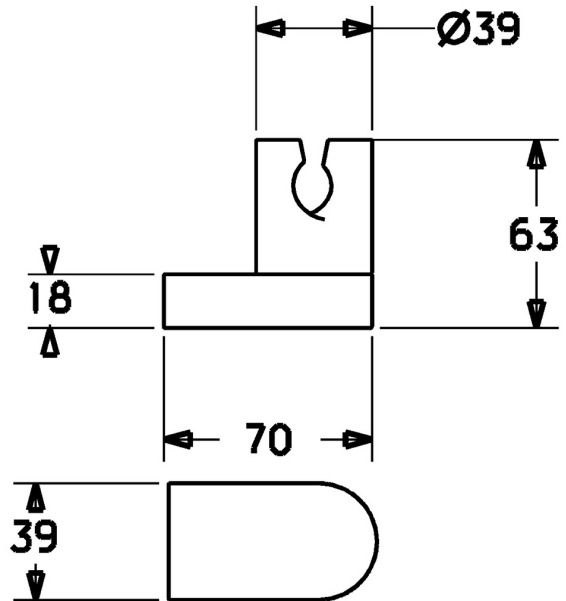

EAN: 4015474239043
static.hansa.com/44240100

- Dusche
- Zubehör
- Wandmontage
- Chrom
- Brausehalter

Technische Daten