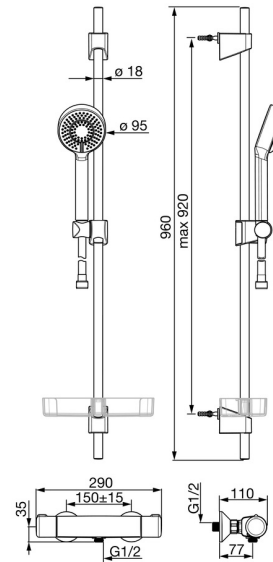

EAN: 4057304003493
static.hansa.com/48150171

- Dusche
- Thermostat
- Wandmontage
- Chrom
- Temperatureinstellgriff, Durchflusseinstellgriff, Eco-Funktion für die Wassermenge, Sicherheitshebel
- Handbrause, Brausestange, Verstellbare Brausestangehalterung, Seifenschale, Brauseschlauch (1750 mm)
- Normal – Gleichmäßiger und weicher Wasserstrahl, Erfrischend – Starker Wasserstrahl, aktiviert und erfrischt den Körper, Entspannend – Sanfter Wasserstrahl, angenehm für den ganzen Körper
- Thermostatkartusche zur Temperaturreglung, Schmutzfilter, Oberteil mit keramischen Dichtscheiben zur Wassermengeneinstellung für einen Abgang
- 3-strahlig

Technische Daten

Durchflusseigenschaften

Durchfluss bei 3 bar **12.0 l/min**

Technische Eigenschaften

DN-Größe (Nennmaß) **DN15**
 Warmwasserversorgung **max. +80°C**
 Arbeitsdruck **1-10 bar**
 Sicherungseinrichtung (EN1717) **EB**