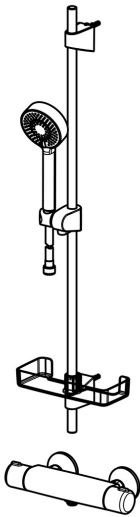

EAN: 4057304003493
static.hansa.com/48150171

- Dusche
- Thermostat
- Wandmontage
- Chrom
- Temperatureinstellgriff, Durchflusseinstellgriff, Eco-Funktion für die Wassermenge, Sicherheitshebel
- Handbrause, Brausestange, Verstellbare Brausestangehalterung, Seifenschale, Brauseschlauch (1750 mm)
- Normal – Gleichmäßiger und weicher Wasserstrahl, Erfrischend – Starker Wasserstrahl, aktiviert und erfrischt den Körper, Entspannend – Sanfter Wasserstrahl, angenehm für den ganzen Körper
- Thermostatkartusche zur Temperaturreglung, Schmutzfilter, Oberteil mit keramischen Dichtscheiben zur Wassermengeneinstellung für einen Abgang
- 3-strahlig

Technische Daten

Durchflusseigenschaften

Durchfluss bei 3 bar **12.0 l/min**

Technische Eigenschaften

DN-Größe (Nennmaß) **DN15**
 Warmwasserversorgung **max. +80°C**
 Arbeitsdruck **1-10 bar**
 Sicherungseinrichtung (EN1717) **EB**