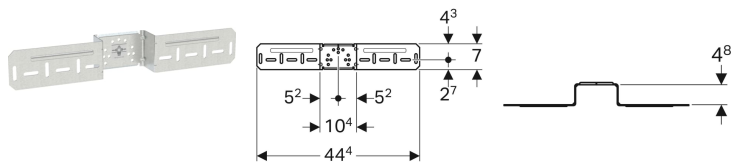

**Geberit Montageplatte abgesetzt, einfach, für Anschlussdose**

---

Beispielbild

**Verwendungszwecke**

- Für Geberit Anschlussdosen 90°

**Technische Daten**

Werkstoff

Stahl

**Eigenschaften**

- Verzinkt

**Lieferumfang**

- Befestigungsmaterial

**Art.-Nr.**      **VE2**

650.733.00.2    5 St.

---