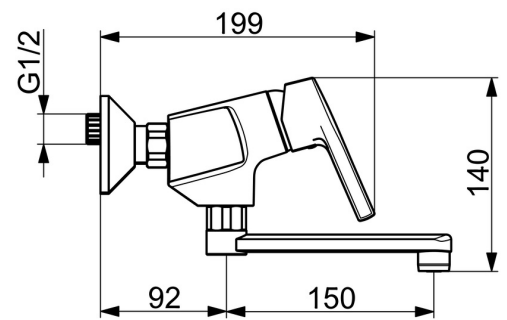

EAN: 4057304012051
static.hansa.com/56382203

- Küche
- Einhebelmischer
- Wandmontage
- Chrom
- Schwenkbarer Auslauf
- CASCADE® Strahlregler
- Hebel mit W+K-Kennzeichnung, Einhandbedienhebel/Griff
- Temperaturbegrenzer, Heißwassersperre einstellbar (im Lieferumfang enthalten)
- Rückflussverhinderer, ø 3.5 classic Steuerpatrone mit keramischen Dichtscheiben zur Wassermengen- und Temperatureinstellung
- S-Anschlüsse
- Armaturenkörper aus entzinkungsbeständigem Messing (DZR)

Technische Daten

Durchflusseigenschaften

Durchfluss bei 3 bar **13.2 l/min**

Technische Eigenschaften

DN-Größe (Nennmaß) **DN15**
 Warmwasserversorgung **max. +80°C**
 Arbeitsdruck **0.5-10 bar**
 Anschlussgröße **G3/4**
 Installationsabstand **cc150 ± 15 mm**
 Ausladung **242 mm**
 Sicherungseinrichtung (EN1717) **AA**
 Werkstoff **Messing**

Vorschriften

EN Standard **EN 817**
 Geräuschklasse **I(ISO3822)**

Zulassungen und Deklarationen

Konformitätserklärung **DoC**

Ersatzteile

SP56382203

	Name	Art.-Nr.
01	Hebel	59914712
02	Abdeckkappe, 33x3 mm	59912504
03	Temperatur-Anschlagring	59912325
04	Spann-Mutter, M40x1	1003409V
05	Kartusche, 3.5 Classic	59913075
06	Rückflussverhinderer	59905714
N.I.	Luftsprudler, M22x1 Ausgelaufen	59914469
N.I.	Auslauf, L=150	59914470
N.I.	Auslauf, L=200	59914471