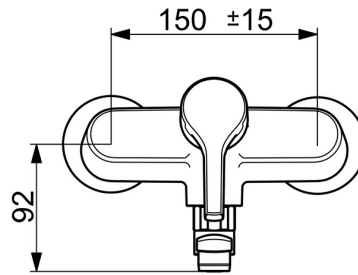

EAN: 4057304012051
static.hansa.com/56382203

- Küche
- Einhebelmischer
- Wandmontage
- Chrom
- Schwenkbarer Auslauf
- CASCADE® Strahlregler
- Hebel mit W+K-Kennzeichnung, Einhandbedienhebel/Griff
- Temperaturbegrenzer, Heißwassersperre einstellbar (im Lieferumfang enthalten)
- Rückflussverhinderer, ø 3.5 classic Steuerpatrone mit keramischen Dichtscheiben zur Wassermengen- und Temperatureinstellung
- S-Anschlüsse
- Armaturenkörper aus entzinkungsbeständigem Messing (DZR)

Technische Daten

Durchflusseigenschaften

Durchfluss bei 3 bar **13.2 l/min**

Technische Eigenschaften

DN-Größe (Nennmaß) **DN15**
 Warmwasserversorgung **max. +80°C**
 Arbeitsdruck **0.5-10 bar**
 Anschlussgröße **G3/4**
 Installationsabstand **cc150 ± 15 mm**
 Ausladung **242 mm**
 Sicherungseinrichtung (EN1717) **AA**
 Werkstoff **Messing**

Vorschriften

EN Standard **EN 817**
 Geräuschklasse **I(ISO3822)**

Zulassungen und Deklarationen

Konformitätserklärung **DoC**

Ersatzteile

SP56382203

	Name	Art.-Nr.
01	Hebel	59914712
02	Abdeckkappe, 33x3 mm	59912504
03	Temperatur-Anschlagring	59912325
04	Spann-Mutter, M40x1	1003409V
05	Kartusche, 3.5 Classic	59913075
06	Rückflussverhinderer	59905714
N.I.	Luftsprudler, M22x1 Ausgelaufen	59914469
N.I.	Auslauf, L=150	59914470
N.I.	Auslauf, L=200	59914471