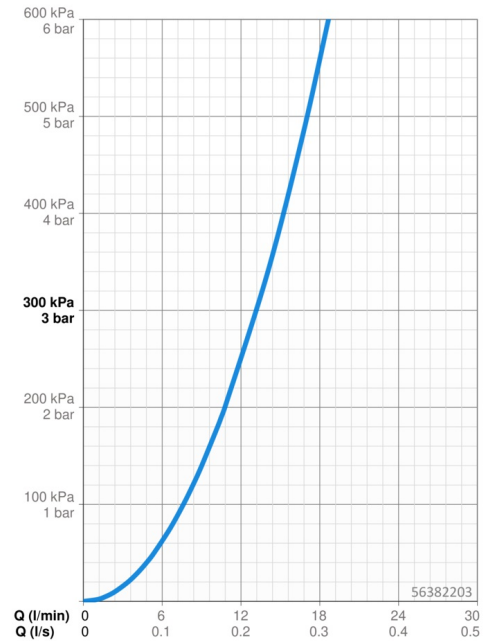

Technische Daten

Durchflusseigenschaften

Durchfluss bei 3 bar **13.2 l/min**

Technische Eigenschaften

DN-Größe (Nennmaß) **DN15**
Warmwasserversorgung **max. +80°C**
Arbeitsdruck **0.5-10 bar**
Anschlussgröße **G3/4**
Installationsabstand **cc150 ± 15 mm**
Ausladung **242 mm**
Sicherungseinrichtung (EN1717) **AA**
Werkstoff **Messing**

Vorschriften

EN Standard **EN 817**
Geräuschklasse **I(ISO3822)**

Zulassungen und Deklarationen

Konformitätserklärung **DoC**