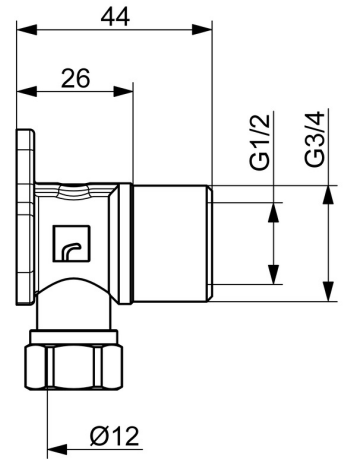

EAN: 6414150103414  
[static.hansa.com/290009](http://static.hansa.com/290009)

- Zubehör
- Wandmontage
- Chrom

### Technische Eigenschaften

Warmwasserversorgung	max. +80°C
Arbeitsdruck	0.5-10 bar
Anschlussgröße	G3/4 (1/2)
Durchmesser	12