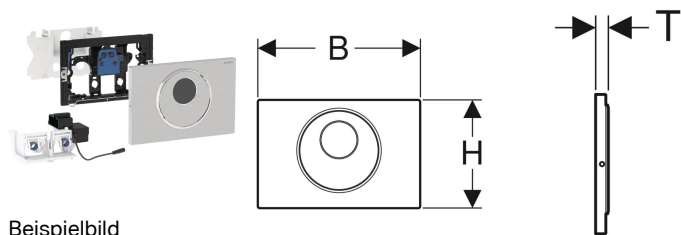

## Geberit WC-Steuerung mit elektronischer Spülauslösung, Netzbetrieb, für Sigma UP-Spülkasten 12 cm, 2-Mengen-Spülung, mit Sigma10 Betätigungsplatte automatisch / berührungslos / manuell

Beispielbild

### Verwendungszwecke

- Zur berührungslosen Spülauslösung von Sigma UP-Spülkästen 12 cm
- Für barrierefreies Bauen geeignet

### Eigenschaften

- Intervallspülung einstellbar
- Intervallspülung voreingestellt
- Automatische Spülauslösung
- Berührungsloses Auslösen einer 1-Mengen- oder 2-Mengen-Spülung durch Annäherung mit der Hand
- Manuelle Spülauslösung über Betätigungsplatte
- Spülauslösung über externen Taster möglich
- Betätigungsplatte verschraubbar
- Stromversorgung durch externes Netzteil
- Transformation der Netzspannung auf Kleinspannung 12 V DC
- Betrieb mit Kleinspannung, keine Netzspannung im Spülkasten
- Mit verwechslungssicherer Steckverbindung
- Sichere IR-Distanzerkennung
- Vorspülung einstellbar
- Geräteeinstellungen und Bedienung mit Mobilgerät über integrierte Bluetooth®-Schnittstelle
- Mit Geberit Control App kompatibel

### Zusätzlich zu bestellen

- Geberit Set Power & Connect Box, mit Zwischenboden mit Anschlussklemme
- Geberit Power & Connect Box
- Geberit Netzteil für Power & Connect Box

| Art.-Nr.     | Farbe / Oberfläche                                     | Werkstoff | B       | H       | T      | VE1   |
|--------------|--|-----------|---------|---------|--------|-------|
| 115.890.DW.6 | Platte und Taste: schwarz<br>Designringe: schwarz matt | Edelstahl | 24.6 cm | 16.4 cm | 1.5 cm | 1 St. |