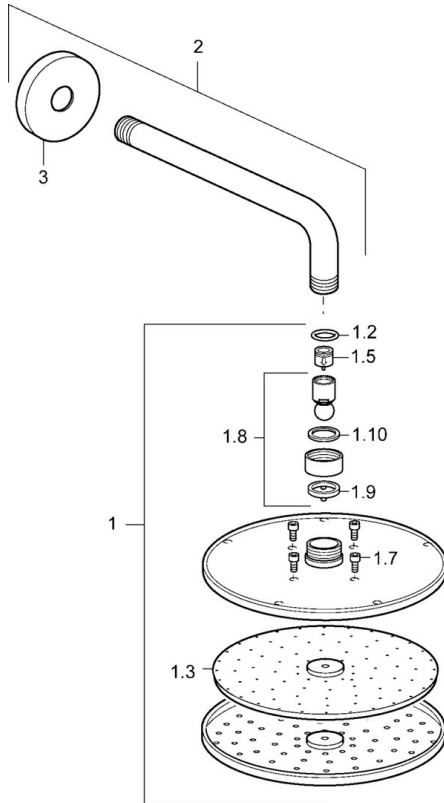

EAN: 4015474238862
static.hansa.com/44260100

- Dusche
- Zubehör
- Wandmontage
- Chrom
- Kopfbrause, Eco-Durchfluss, Schwenkbare Kugelgelenk, Anti-Kalk-Technik
- Regenstrahl - Gleichmäßiger und starker Wasserstrahl
- 1-strahlig

Technische Daten

Durchflusseigenschaften

Durchfluss bei 3 bar (mit Durchflussregler) **12.0 l/min**

Technische Eigenschaften

DN-Größe (Nennmaß) **DN15**
 Warmwasserversorgung **max. +65°C**
 Arbeitsdruck **0.5-5 bar**
 Anschlussgröße **G1/2**
 Ausladung **357 mm**
 Werkstoff **Messing**

Vorschriften

Geräuschklasse **II (ISO 3822)**

Zulassungen und Deklarationen

Konformitätserklärung **DoC**

Ersatzteile

SP44260100

	Name	Art.-Nr.
1	Kopfbrause, d 200 mm	59913747
1.3	Düsenplatte, d 200 mm, (-2019)	59913751
1.6	Durchflussbegrenzer	59913753
1.7	Schraube	59913754
2	Brausearm ohne Kopfbrause, L=350	59913748
3	Rosette, d 65 mm	59913750