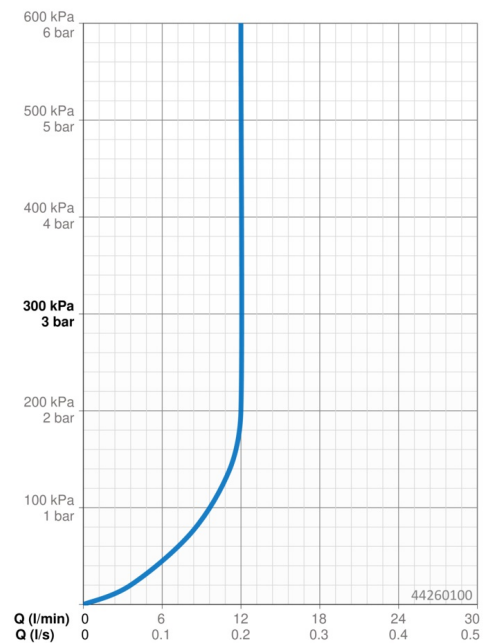

Zulassungen und Deklarationen

Konformitätserklärung **DoC**