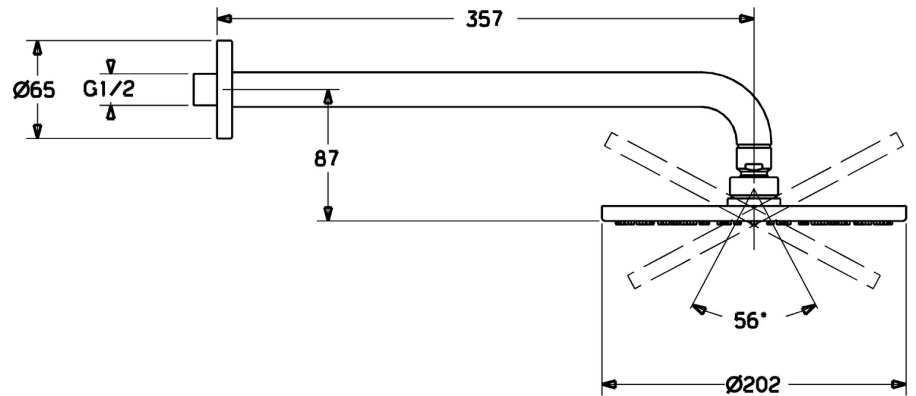

EAN: 4015474238862
static.hansa.com/44260100

- Dusche
- Zubehör
- Wandmontage
- Chrom
- Kopfbrause, Eco-Durchfluss, Schwenkbare Kugelgelenk, Anti-Kalk-Technik
- Regenstrahl - Gleichmäßiger und starker Wasserstrahl
- 1-strahlig

Technische Daten

Durchflusseigenschaften

Durchfluss bei 3 bar (mit Durchflussregler) **12.0 l/min**

Technische Eigenschaften

DN-Größe (Nennmaß) **DN15**
 Warmwasserversorgung **max. +65°C**
 Arbeitsdruck **0.5-5 bar**
 Anschlussgröße **G1/2**
 Ausladung **357 mm**
 Werkstoff **Messing**

Vorschriften

Geräuschklasse **II (ISO 3822)**

Zulassungen und Deklarationen

Konformitätserklärung **DoC**

Ersatzteile

SP44260100

	Name	Art.-Nr.
1	Kopfbrause, d 200 mm	59913747
1.3	Düsenplatte, d 200 mm, (-2019)	59913751
1.6	Durchflussbegrenzer	59913753
1.7	Schraube	59913754
2	Brausearm ohne Kopfbrause, L=350	59913748
3	Rosette, d 65 mm	59913750