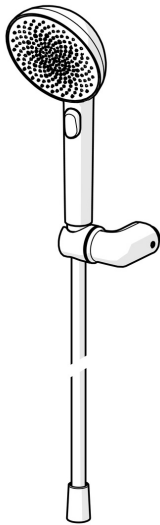

EAN: 4057304020575
static.hansa.com/47170120

HANSAAURELIA Eine Symphonie aus Einfachheit und Eleganz.

Entdecken Sie die Harmonie von HANSAAURELIA, eine Symphonie aus Einfachheit und Eleganz. AURELIA schöpft das Design aus den exquisiten Elementen der wilden Natur. Vom anmutigen Lotusblüten-Design, das für reines Vergnügen geschaffen wurde, bis zur einfachsten Kurve eines winzigen Wassertropfens, der unsere Handbrause formt, spiegelt jedes Detail die Schönheit der Natur um uns herum wider. Anmut ist der Schlüssel zu jedem Element und schafft eine nahtlose Verbindung zwischen Form und Funktion.

110mm - 3 Strahlarten Handbrause
 Einfacher Druckknopf-Umschalter zur Auswahl der Strahlarten
 Eleganter Brausehalter

ERHÖHEN SIE IHR DUSCHVERGNÜGEN

- Dusche
- Wandmontage
- Chrom
- Handbrause, Brausehalter, Brauseschlauch (1250 mm), Anti-Kalk-Technik, Twist guard, Verdrehenschutz für Brauseschlauch
- Pulsierend - Starker Wasserstrahl zur Massage oder Körperbehandlung, Intensiv - Belebender Wasserstrahl, Entspannend - Sanfter Wasserstrahl, angenehm für den ganzen Körper
- Schlauchdurchführung, drehbar
- 3-strahlig

Technische Daten

Durchflusseigenschaften

Durchfluss bei 3 bar (mit Durchflussbegrenzer) **12.0 l/min**

Technische Eigenschaften

Warmwasserversorgung **max. +65°C**
 Arbeitsdruck **0.5-5 bar**
 Anschlussgröße **G1/2**
 Werkstoff **Messing/Verbundwerkstoff**