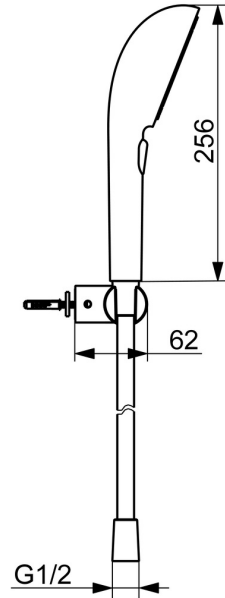

EAN: 4057304020575
static.hansa.com/47170120

HANSAAURELIA Eine Symphonie aus Einfachheit und Eleganz.

Entdecken Sie die Harmonie von HANSAAURELIA, eine Symphonie aus Einfachheit und Eleganz. AURELIA schöpft das Design aus den exquisiten Elementen der wilden Natur. Vom anmutigen Lotusblüten-Design, das für reines Vergnügen geschaffen wurde, bis zur einfachsten Kurve eines winzigen Wassertropfens, der unsere Handbrause formt, spiegelt jedes Detail die Schönheit der Natur um uns herum wider. Anmut ist der Schlüssel zu jedem Element und schafft eine nahtlose Verbindung zwischen Form und Funktion.

110mm - 3 Strahlarten Handbrause
 Einfacher Druckknopf-Umschalter zur Auswahl der Strahlarten
 Eleganter Brausehalter

ERHÖHEN SIE IHR DUSCHVERGNÜGEN

- Dusche
- Wandmontage
- Chrom
- Handbrause, Brausehalter, Brauseschlauch (1250 mm), Anti-Kalk-Technik, Twist guard, Verdrehenschutz für Brauseschlauch
- Pulsierend - Starker Wasserstrahl zur Massage oder Körperbehandlung, Intensiv - Belebender Wasserstrahl, Entspannend - Sanfter Wasserstrahl, angenehm für den ganzen Körper
- Schlauchdurchführung, drehbar
- 3-strahlig

Technische Daten

Durchflusseigenschaften

Durchfluss bei 3 bar (mit Durchflussbegrenzer) **12.0 l/min**

Technische Eigenschaften

Warmwasserversorgung **max. +65°C**
 Arbeitsdruck **0.5-5 bar**
 Anschlussgröße **G1/2**
 Werkstoff **Messing/Verbundwerkstoff**