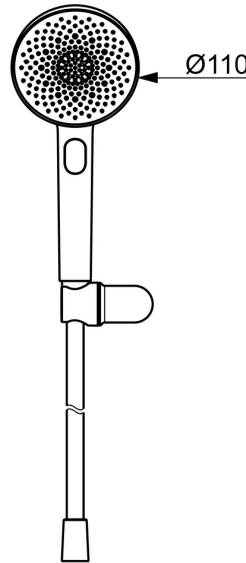

EAN: 4057304020575
static.hansa.com/47170120

HANSAAURELIA Eine Symphonie aus Einfachheit und Eleganz.

Entdecken Sie die Harmonie von HANSAAURELIA, eine Symphonie aus Einfachheit und Eleganz. AURELIA schöpft das Design aus den exquisiten Elementen der wilden Natur. Vom anmutigen Lotusblüten-Design, das für reines Vergnügen geschaffen wurde, bis zur einfachsten Kurve eines winzigen Wassertropfens, der unsere Handbrause formt, spiegelt jedes Detail die Schönheit der Natur um uns herum wider. Anmut ist der Schlüssel zu jedem Element und schafft eine nahtlose Verbindung zwischen Form und Funktion.

110mm - 3 Strahlarten Handbrause
 Einfacher Druckknopf-Umschalter zur Auswahl der Strahlarten
 Eleganter Brausehalter

ERHÖHEN SIE IHR DUSCHVERGNÜGEN

- Dusche
- Wandmontage
- Chrom
- Handbrause, Brausehalter, Brauseschlauch (1250 mm), Anti-Kalk-Technik, Twist guard, Verdrehenschutz für Brauseschlauch
- Pulsierend - Starker Wasserstrahl zur Massage oder Körperbehandlung, Intensiv - Belebender Wasserstrahl, Entspannend - Sanfter Wasserstrahl, angenehm für den ganzen Körper
- Schlauchdurchführung, drehbar
- 3-strahlig

Technische Daten

Durchflusseigenschaften

Durchfluss bei 3 bar (mit Durchflussbegrenzer) **12.0 l/min**

Technische Eigenschaften

Warmwasserversorgung **max. +65°C**
 Arbeitsdruck **0.5-5 bar**
 Anschlussgröße **G1/2**
 Werkstoff **Messing/Verbundwerkstoff**