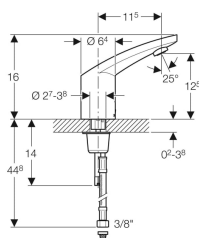

Geberit Typ 185 Waschtischarmatur Netzbetrieb

Beispielbild

Verwendungszwecke

- Zum Einbau in Waschtische oder Waschtischplatten
- Zum Anschließen von Kalt- und Warmwasser (nur bei Modell mit Mischer)
- Zum Anschließen von Kalt- oder Mischwasser (nur bei Modell ohne Mischer)
- Für den Einsatz mit Edelstahlbecken
- Modell mit Mischer oder Thermostatmischer nicht geeignet für Durchlauferhitzer, siehe Technisches Datenblatt "Waschtischarmaturen mit Durchlauferhitzern"

Technische Daten

Schutzart	IP44
Nennspannung	230 V AC
Netzfrequenz	50–60 Hz
Betriebsspannung	12 V AC
Leistungsaufnahme	0.1 W
Kabellänge	1.9 m
Betriebsdruck	50–800 kPa
Differenzdruck KW/WW	≤ 150 kPa
Maximaler Prüfdruck Wasser	1600 kPa
Maximaler Prüfdruck Luft / Inertgas	300 kPa
Umgebungstemperatur	1–40 °C
Maximale Wassertemperatur	60 °C
Maximale Wassertemperatur kurzzeitig	90 °C
Durchfluss bei 300 kPa	6 l/min
Berechnungsdurchfluss	0.07 l/s
Mindestfließdruck für Berechnungsdurchfluss	50 kPa
Aktivierungsdistanz Einstellbereich	5–33 cm
Aktivierungsdistanz Werkseinstellung	16–18 cm
Intervallspülung Einstellbereich	1–168 h
Intervallspülung Werkseinstellung	168 h
Intervallspülzeit Einstellbereich	3–180 s
Intervallspülzeit Werkseinstellung	3 s
Werkstoff	Messing verchromt

Lieferumfang

- Korbfilter
- Steckernetzteil
- Schlüssel für Strahlregler
- Befestigungsmaterial

Art.-Nr.	Farbe / Oberfläche	Mischer	H	VE1
116.155.21.1	hochglanz-verchromt	mit Mischer und Griff	16 cm	1 St.