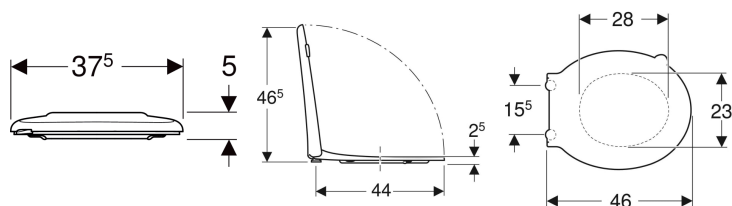

**Geberit Renova Comfort WC-Sitz barrierefrei, Befestigung von oben**

Beispielbild

**Eigenschaften**

- Barrierefrei
- Scharnierwelle aus Edelstahl, durchgehend
- WC-Deckel überlappend

**Technische Daten**

Werkstoff	Duroplast
Befestigungsabstand	15.5 cm

**Lieferumfang**

- Ausgleichspuffer mit Griff für WC-Deckel

Art.-Nr.	Farbe / Oberfläche	Absenkautomatik	Befestigung	Scharnierwerkstoff	VE1
500.679.01.2	karminrot	nein	von oben	Edelstahl	1 St.