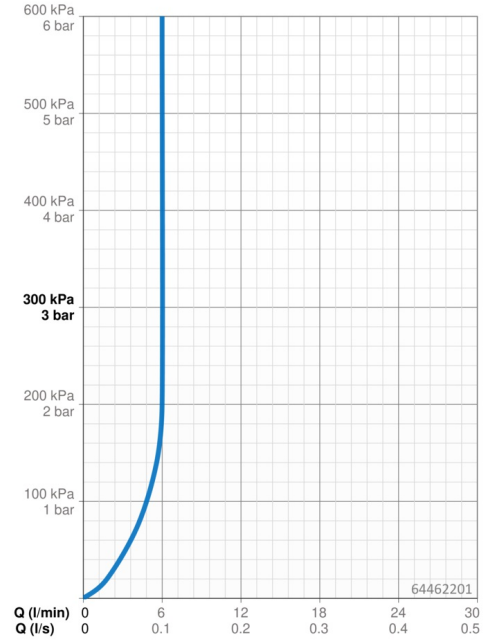

Technische Daten

Durchflusseigenschaften

Durchfluss bei 3 bar (mit Durchflussregler) **6.0 l/min**

Technische Eigenschaften

DN-Größe (Nennmaß) **DN15**
Warmwasserversorgung **max. +70°C**
Arbeitsdruck **1-10 bar**
Installationsabstand **cc150 ± 15 mm**
Ausladung **150 mm**
Sicherungseinrichtung (EN1717) **AA**
Werkstoff **Messing**

Software-Einstellungen

Nachlaufzeit **2 s ± 1 s**
Hygienespülung **off (off/24/48/72 h)**
Dauer Hygienespülung **30 s**
Max. Fließdauer **2 min**
Öffnungsdistanz **0-5 cm**

Elektronische Eigenschaften

Batterie **Lithium 2CR5 6 V**

Vorschriften

EU Directive **C € EMC Directive 2014/30/EU, RoHS Directive 2011/65/EU**
EN Standard **EN 15091, ETSI EN 301 489-1 V1.9.2, ETSI EN 300 328 v2.2.2, EN 61000-6-1:2007, EN 61000-6-3:2007+A1:2011+AC:2012, EN 60335-1:2012+A11+A13+A1+A14+A2+A15:2021, Part 19.11.4**
Schutzklasse **IP 55**

Zulassungen und Deklarationen

UN38.3 **UN38-3 Maxell 2CR5**
Konformitätserklärung **EMC**