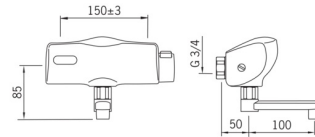

Technische Daten

Durchflusseigenschaften

Durchfluss bei 3 bar (mit Durchflussregler) **6.0 l/min**

Technische Eigenschaften

DN-Größe (Nennmaß) **DN15**
 Warmwasserversorgung **max. +70°C**
 Arbeitsdruck **1-10 bar**
 Installationsabstand **cc150 ± 15 mm**
 Ausladung **150 mm**
 Sicherungseinrichtung (EN1717) **AA**
 Werkstoff **Messing**