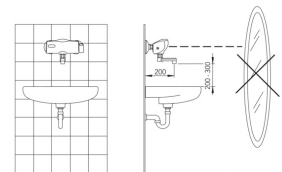

Technische Daten

Durchflusseigenschaften

Durchfluss bei 3 bar (mit Durchflussregler) **6.0 l/min**

Technische Eigenschaften

DN-Größe (Nennmaß) **DN15**
Warmwasserversorgung **max. +70°C**
Arbeitsdruck **1-10 bar**
Installationsabstand **cc150 ± 15 mm**
Ausladung **150 mm**
Sicherungseinrichtung (EN1717) **AA**
Werkstoff **Messing**

Software-Einstellungen

Nachlaufzeit **2 s ± 1 s**
Hygienespülung **off (off/24/48/72 h)**
Dauer Hygienespülung **30 s**
Max. Fließdauer **2 min**
Öffnungsdistanz **0-5 cm**

Elektronische Eigenschaften

Batterie **Lithium 2CR5 6 V**

Vorschriften

EU Directive **C € EMC Directive 2014/30/EU, RoHS Directive 2011/65/EU**
EN Standard **EN 15091, ETSI EN 301 489-1 V1.9.2, ETSI EN 300 328 v2.2.2, EN 61000-6-1:2007, EN 61000-6-3:2007+A1:2011+AC:2012, EN 60335-1:2012+A11+A13+A1+A14+A2+A15:2021, Part 19.11.4**
Schutzklasse **IP 55**

Zulassungen und Deklarationen

UN38.3 **UN38-3 Maxell 2CR5**
Konformitätserklärung **EMC**