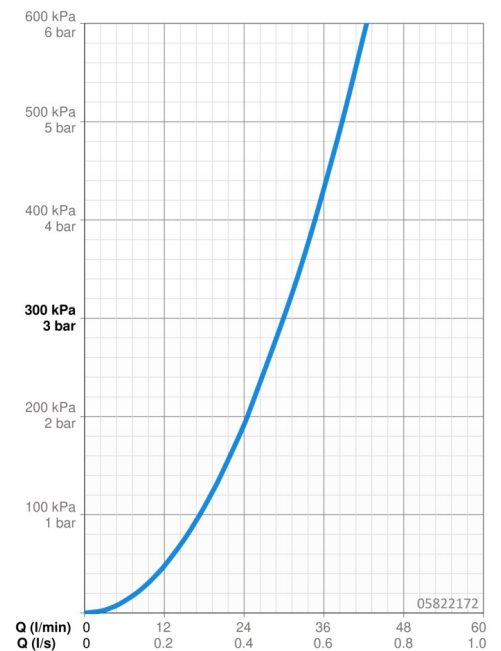

EAN: 4015474252448
static.hansa.com/05822172

- Wanne & Dusche
- Zubehör
- Wandmontage
- Chrom
- Feststehender Auslauf, gegossen
- CACHE® Strahlregler, ohne Mundstück direkt in den Armaturenauslauf geschraubt
- Armaturenkörper aus entzinkungsbeständigem Messing (DZR)
- Rosette eckig, Rosette rund
- Wanneneinlauf

Technische Daten

Durchflusseigenschaften

Durchfluss bei 3 bar **30.0 l/min**

Technische Eigenschaften

DN-Größe (Nennmaß)	DN15
Warmwasserversorgung	max. +80°C
Anschlussgröße	G1/2
Ausladung	180 mm
Werkstoff	Messing