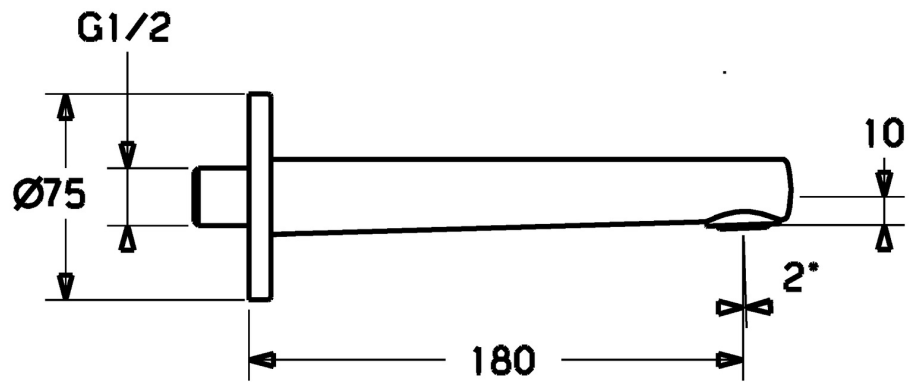

EAN: 4015474252448
static.hansa.com/05822172

- Wanne & Dusche
- Zubehör
- Wandmontage
- Chrom
- Feststehender Auslauf, gegossen
- CACHE® Strahlregler, ohne Mundstück direkt in den Armaturenauslauf geschraubt
- Armaturenkörper aus entzinkungsbeständigem Messing (DZR)
- Rosette eckig, Rosette rund
- Wanneneinlauf

Technische Daten

Durchflusseigenschaften

Durchfluss bei 3 bar **30.0 l/min**

Technische Eigenschaften

DN-Größe (Nennmaß)	DN15
Warmwasserversorgung	max. +80°C
Anschlussgröße	G1/2
Ausladung	180 mm
Werkstoff	Messing

Ersatzteile

SP05822172

	Name	Art.-Nr.
1.1	Schraube, M5x6, SW2.5	59912617
2	Luftsprudler, M24x1 STD D CC-XT	59913760
2.1	Dichtungsring	59913759
2.2	O-Ring, d 23x1	59911509
2.3	Schlüssel für Luftsprudler, M24x1	59913134
3	Gewindenippel	59913658
4	Rosette, d 75 mm	59913246
4.1	O-Ring, d 26x2	59913423
4.2	Deckplatte, 75x75 mm	59913326