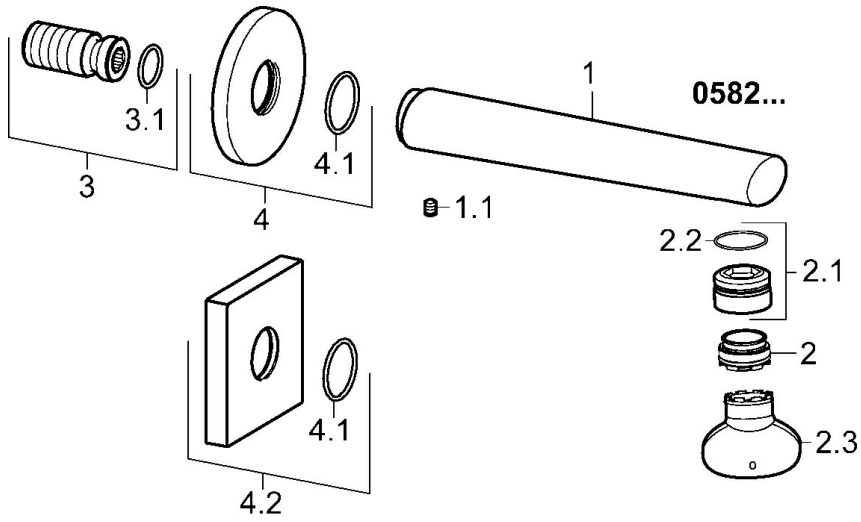

EAN: 4015474252448
static.hansa.com/05822172

- Wanne & Dusche
- Zubehör
- Wandmontage
- Chrom
- Feststehender Auslauf, gegossen
- CACHE® Strahlregler, ohne Mundstück direkt in den Armaturenauslauf geschraubt
- Armaturenkörper aus entzinkungsbeständigem Messing (DZR)
- Rosette eckig, Rosette rund
- Wanneneinlauf

Technische Daten

Durchflusseigenschaften

Durchfluss bei 3 bar **30.0 l/min**

Technische Eigenschaften

DN-Größe (Nennmaß)	DN15
Warmwasserversorgung	max. +80°C
Anschlussgröße	G1/2
Ausladung	180 mm
Werkstoff	Messing

Ersatzteile

SP05822172

	Name	Art.-Nr.
1.1	Schraube, M5x6, SW2.5	59912617
2	Luftsprudler, M24x1 STD D CC-XT	59913760
2.1	Dichtungsring	59913759
2.2	O-Ring, d 23x1	59911509
2.3	Schlüssel für Luftsprudler, M24x1	59913134
3	Gewindenippel	59913658
4	Rosette, d 75 mm	59913246
4.1	O-Ring, d 26x2	59913423
4.2	Deckplatte, 75x75 mm	59913326