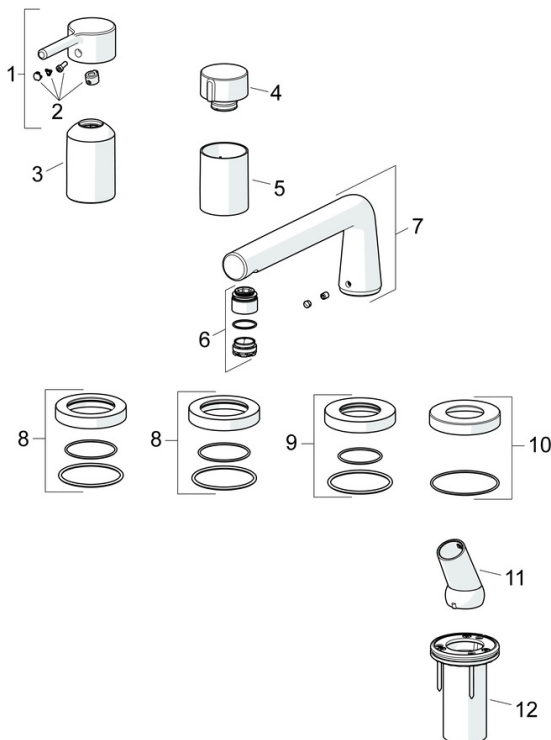

Elegantes und klares Design
 Hochwertige Qualität
 Schlankes Design
 Hergestellt in Europa

Badewannen- und Duscharmatur - passt perfekt in jedes Badezimmer

- Wanne & Dusche
- Fertigmontageset, Einhebelmischer
- Wannenrandmontage
- Chrom
- Feststehender Auslauf
- CASCADE® Strahlregler
- Einhandbedienhebel/Griff, Pinhebel, Hebel mit W+K-Kennzeichnung
- Drehumsteller, druckunabhängig
- Handbrause, Brausehalter, Brauseschlauch (1750 mm)
- Sensitiv - Sanfter Wasserstrahl
- Temperaturbegrenzer, Heißwassersperre einstellbar (im Lieferumfang enthalten)
- ϕ 4.0 Steuerpatrone mit keramischen Dichtscheiben zur Wassermengen- und Temperatureinstellung
- Armaturenkörper aus entzinkungsbeständigem Messing (DZR)
- Rosette rund
- 1-strahlig

Technische Daten

Durchflusseigenschaften

Durchfluss bei 3 bar **20.4 / 13.2 l/min**

Technische Eigenschaften

Warmwasserversorgung **max. +80°C**
 Arbeitsdruck **0.5-10 bar**
 Ausladung **205 mm**
 Werkstoff **Messing**

Vorschriften

EN Standard **EN 817**

Zulassungen und Deklarationen

Konformitätserklärung **DoC**

Ersatzteile

SP54719007

	Name	Art.-Nr.
01	Hebel	1014994V
02	Dekorkappe	59914573
03	Abdekhülse	59914572
04	Mengen-Einstell-Griff	59914669
05	Abdekhülse	59914671
06	Luftsprudler und Schlüssel, CACHE M24x1 C	1014219V
07	Auslauf	1012598V
08	Abdeckplatte, d 72 mm, for Compact	59914667
09	Abdeckplatte, d 72 mm Ausgelaufen	59913278
10	Deckplatte, d 72 mm	59914672
11	Halter	59912282
12	Schlauchdurchführung	59914673