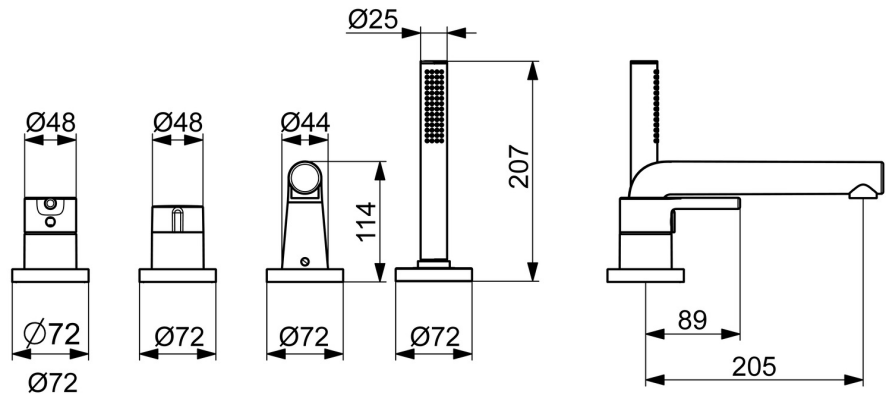

Elegantes und klares Design
 Hochwertige Qualität
 Schlankes Design
 Hergestellt in Europa

Badewannen- und Duscharmatur - passt perfekt in jedes Badezimmer

- Wanne & Dusche
- Fertigmontageset, Einhebelmischer
- Wannenrandmontage
- Chrom
- Feststehender Auslauf
- CASCADE® Strahlregler
- Einhandbedienhebel/Griff, Pinhebel, Hebel mit W+K-Kennzeichnung
- Drehumsteller, druckunabhängig
- Handbrause, Brausehalter, Brauseschlauch (1750 mm)
- Sensitiv - Sanfter Wasserstrahl
- Temperaturbegrenzer, Heißwassersperre einstellbar (im Lieferumfang enthalten)
- ϕ 4.0 Steuerpatrone mit keramischen Dichtscheiben zur Wassermengen- und Temperatureinstellung
- Armaturenkörper aus entzinkungsbeständigem Messing (DZR)
- Rosette rund
- 1-strahlig

Technische Daten

Durchflusseigenschaften

Durchfluss bei 3 bar **20.4 / 13.2 l/min**

Technische Eigenschaften

Warmwasserversorgung **max. +80°C**
 Arbeitsdruck **0.5-10 bar**
 Ausladung **205 mm**
 Werkstoff **Messing**

Vorschriften

EN Standard **EN 817**

Zulassungen und Deklarationen

Konformitätserklärung **DoC**

Ersatzteile

SP54719007

	Name	Art.-Nr.
01	Hebel	1014994V
02	Dekorkappe	59914573
03	Abdekhülse	59914572
04	Mengen-Einstell-Griff	59914669
05	Abdekhülse	59914671
06	Luftsprudler und Schlüssel, CACHE M24x1 C	1014219V
07	Auslauf	1012598V
08	Abdeckplatte, d 72 mm, for Compact	59914667
09	Abdeckplatte, d 72 mm Ausgelaufen	59913278
10	Deckplatte, d 72 mm	59914672
11	Halter	59912282
12	Schlauchdurchführung	59914673