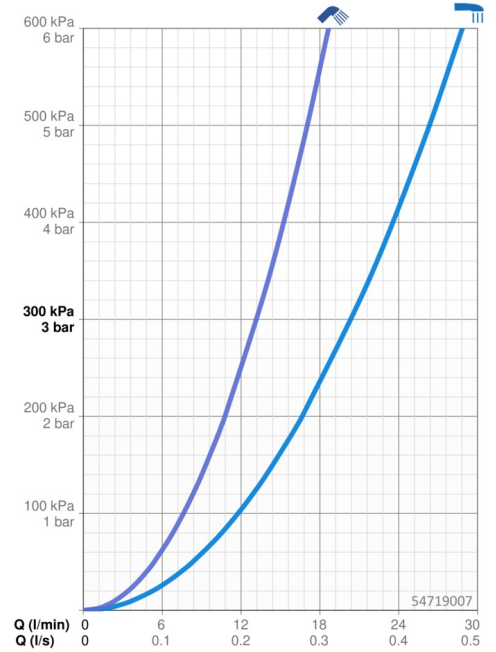

Technische Daten

Durchflusseigenschaften

Durchfluss bei 3 bar **20.4 / 13.2 l/min**

Technische Eigenschaften

Warmwasserversorgung **max. +80°C**
Arbeitsdruck **0.5-10 bar**
Ausladung **205 mm**
Werkstoff **Messing**

Vorschriften

EN Standard **EN 817**

Zulassungen und Deklarationen

Konformitätserklärung **DoC**