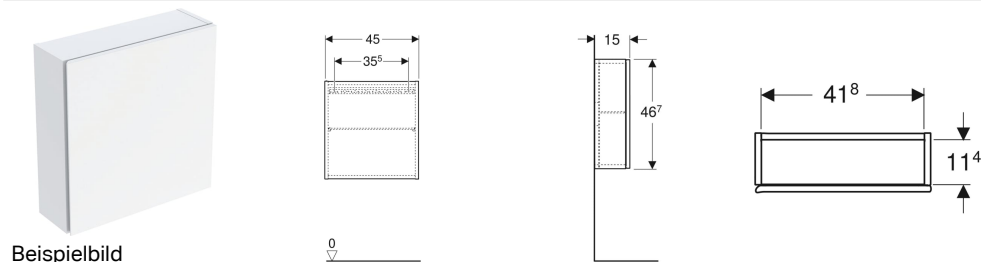

Geberit Hängeschrank quadratisch, mit einer Tür

Verwendungszwecke

- Für Serien Geberit ONE, Acanto, iCon und VariForm

Eigenschaften

- FSC™ C134279 zertifiziert
- Wandhängend
- Mit einer Tür
- Tür mit Dämpfungsmechanismus

- Griffmulde oder Push-to-open-Mechanismus zum Öffnen
- Glaseinlegeboden versetzbar
- Anschlagseite links oder rechts
- Feuchtigkeitsbeständig
- Vormontiert geliefert

Technische Daten

Werkstoff | Hochverdichtete Dreischicht-Holzspanplatte

Lieferumfang

- Hängeschrank
- Glaseinlegeboden
- Befestigungsmaterial

Art.-Nr.	Farbe / Oberfläche	B	H	T	VE1
502.319.01.1	Korpus und Front: weiß / lackiert hochglänzend	45 cm	46.7 cm	15 cm	1 St.
502.319.01.3 *	Korpus und Front: weiß / lackiert matt	45 cm	46.7 cm	15 cm	1 St.
502.319.JK.1	Korpus und Front: lava / lackiert matt	45 cm	46.7 cm	15 cm	1 St.
502.319.JL.1 *	Korpus und Front: sand-grau / lackiert hochglänzend	45 cm	46.7 cm	15 cm	1 St.
502.319.JH.1	Korpus und Front: Eiche / Melamin Holzstruktur	45 cm	46.7 cm	15 cm	1 St.
502.319.JR.1 *	Korpus und Front: Nussbaum hickory / Melamin Holzstruktur	45 cm	46.7 cm	15 cm	1 St.
502.319.01.2	Korpus: weiß / lackiert hochglänzend Front: weiß / Glas glänzend	45 cm	46.7 cm	15 cm	1 St. Neu
502.319.JK.2	Korpus: lava / lackiert matt Front: lava / Glas glänzend	45 cm	46.7 cm	15 cm	1 St. Neu