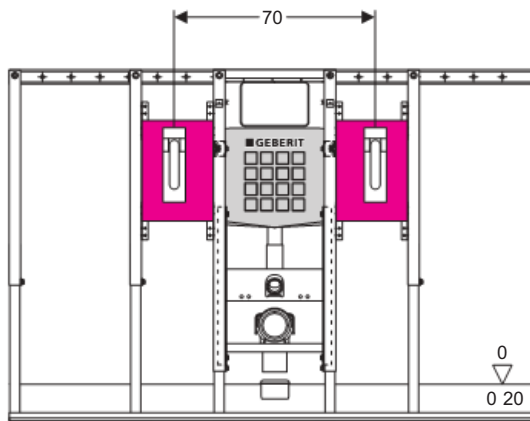

Geberit Montage

D6595-002&BDC © 04-2005

964.362.00.0 (01)

Geberit Montage

Geberit Montage