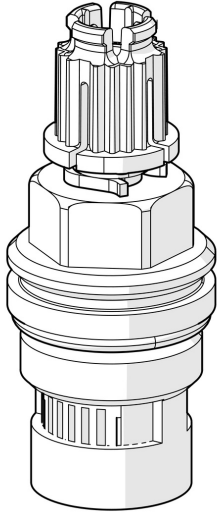

EAN: 4015474169463
static.hansa.com/59913224

- Ersatzteile

Technische Daten

Technische Eigenschaften

Anschlussgröße	G1/2
Schlüsselweite (SW)	SW17