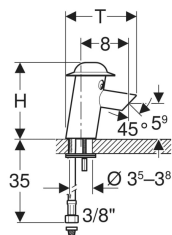

Verwendungszwecke

- Zur Entnahme von Leitungswasser
- Für Kinder
- Für Kinderbetreuungseinrichtungen
- Zum Einbau in Waschtische oder Waschtischplatten
- Zum Einbau in Bambini Spiel- und Waschlandschaften
- Zum Anschließen von Kalt- und Warmwasser

Eigenschaften

- Kinderfreundliches Design
- Armaturengruppe I nach DIN 4109
- Automatische Spülauslösung
- Infrarotbenutzererkennung
- IR-Sensor selbsteinstellend
- Volumenstrombegrenzung durch Strahlregler
- Stromversorgung durch Netzteil
- Wasserersparnis durch reaktionsschnelle Zweistrahl-Abtasttechnik
- Aktivierungsdistanz einstellbar
- Intervallspülung
- Spülauslösung zur Beckenreinigung manuell deaktivierbar
- Mit integriertem Rückflussverhinderer
- Gehäuse pulverbeschichtet
- Hut aus Polycarbonat

Lieferumfang

- Netzteil
- Korbfilter
- Schlüssel für Strahlregler
- Befestigungsmaterial

- Dreifarbig

Technische Daten

Schutzart	IP65
Nennspannung	230 V AC
Netzfrequenz	50 Hz
Betriebsspannung	6.6 V DC
Leistungsaufnahme	0.1 W
Betriebsdruck	100–850 kPa
Maximaler Prüfdruck Wasser	1600 kPa
Maximaler Prüfdruck Luft / Inertgas	300 kPa
Maximale Wassertemperatur	65 °C
Maximale Wassertemperatur kurzzeitig	80 °C
Durchfluss bei 300 kPa	5.7 l/min
Berechnungsdurchfluss	0.07 l/s
Intervallspülung	24 h
Intervallspülzeit	10 s
Werkstoff	Messing

Art.-Nr.	Farbe / Oberfläche	Mischer	B	H	T	VE1
577660000	Hut: karminrot Körper: ultramarinblau Auslauf: verkehrsgelb	mit Mischer	8 cm	12.6 cm	12.4 cm	1 St.

Zubehör

- Geberit Bambini Minithermostat für Waschtischarmatur
- Geberit Bambini Strahlregler für Waschtischarmatur

- Um Verbrühungen zu vermeiden, wird der Einsatz des Geberit Bambini Minithermostats für Waschtischarmaturen empfohlen
- Wird die Geberit Bambini Waschtischarmatur im oberen Becken einer Bambini Spiel- und Waschlandschaft in Verbindung mit einem Standrohr verwendet, ist der Bambini Strahlregler für Waschtischarmatur (Art.-Nr. 571410000) zusätzlich zu bestellen