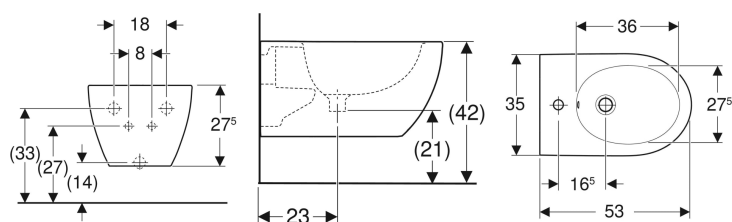

Geberit Acanto Wandbidet geschlossene Form

Beispielbild

Verwendungszwecke

- Für Einlocharmaturen mit flexiblen Anschlussschläuchen

Eigenschaften

- Wandhängend
- Wasseranschluss verdeckt

- Einfache Befestigung mit Easy Fast Fixing (Typ EFF3)
- Geschlossene Form
- Verdeckte Befestigung

Technische Daten

Werkstoff | Sanitärkeramik

Lieferumfang

- Befestigungsmaterial

Art.-Nr.	Farbe / Oberfläche	Überlauf	B	H	T	VE1	
502.825.00.1	weiß	sichtbar	35.5 cm	27.5 cm	53 cm	1 St.	Neu
502.825.00.8	weiß / KeraTect	sichtbar	35.5 cm	27.5 cm	53 cm	1 St.	Neu