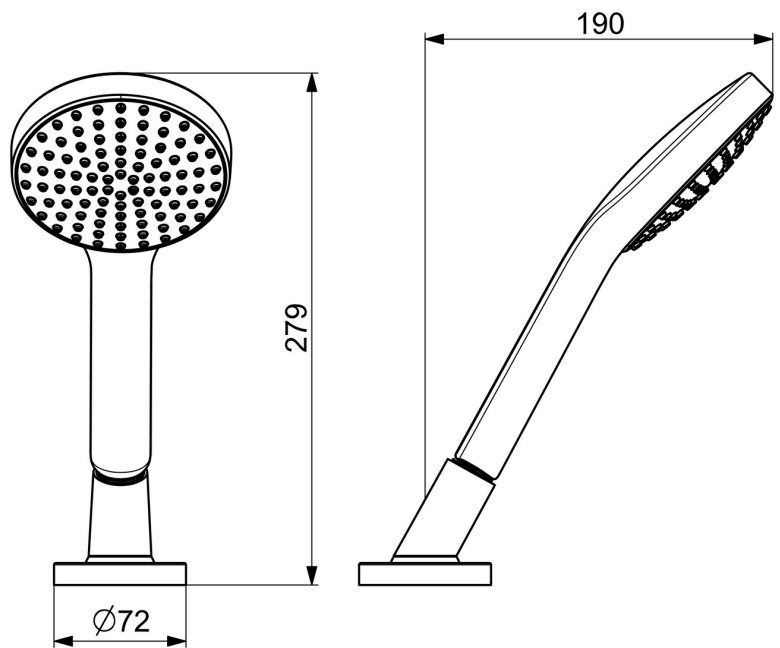

EAN: 4057304014673
static.hansa.com/53249440

- Wanne & Dusche
- Wannenrandmontage
- Chrom
- Brauseschlauch (1750 mm), Anti-Kalk-Technik
- Sensitiv – Sanfter Wasserstrahl
- Schmutzfilter
- Schlauchdurchführung, drehbar
- 1-strahlig

Technische Daten

Durchflusseigenschaften

Durchfluss bei 3 bar **15.0 l/min**

Technische Eigenschaften

DN-Größe (Nennmaß) **DN 15**
 Warmwasserversorgung **max. +65°C**
 Arbeitsdruck **0.5-5 bar**
 Anschlussgröße **G1/2**
 Ausladung **189 mm**
 Sicherungseinrichtung (EN1717) **EB**
 Werkstoff **Verbundwerkstoff**

Vorschriften

EN Standard **EN 1112, EN 1113**

Zulassungen und Deklarationen

Konformitätserklärung **DoC**

Ersatzteile

SP53249440

	Name	Art.-Nr.
01	Brauseschlauch, L=1750, G1/2-M12x1	59912281
02	Deckplatte, d 72 mm	59914672
03	Halter	59912282
04	Schraube, M4x45	59912291
05	Schlauchdurchführung	59914673