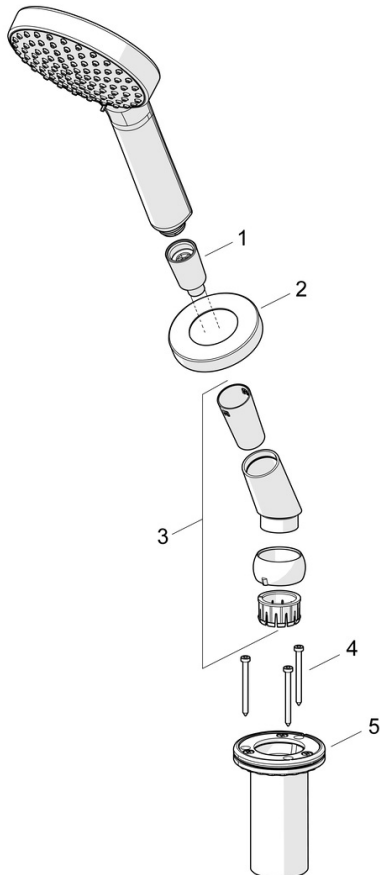

EAN: 4057304014673
static.hansa.com/53249440

- Wanne & Dusche
- Wannenrandmontage
- Chrom
- Brauseschlauch (1750 mm), Anti-Kalk-Technik
- Sensitiv – Sanfter Wasserstrahl
- Schmutzfilter
- Schlauchdurchführung, drehbar
- 1-strahlig

Technische Daten

Durchflusseigenschaften

Durchfluss bei 3 bar **15.0 l/min**

Technische Eigenschaften

DN-Größe (Nennmaß) **DN 15**
 Warmwasserversorgung **max. +65°C**
 Arbeitsdruck **0.5-5 bar**
 Anschlussgröße **G1/2**
 Ausladung **189 mm**
 Sicherungseinrichtung (EN1717) **EB**
 Werkstoff **Verbundwerkstoff**

Vorschriften

EN Standard **EN 1112, EN 1113**

Zulassungen und Deklarationen

Konformitätserklärung **DoC**

Ersatzteile

SP53249440

	Name	Art.-Nr.
01	Brauseschlauch, L=1750, G1/2-M12x1	59912281
02	Deckplatte, d 72 mm	59914672
03	Halter	59912282
04	Schraube, M4x45	59912291
05	Schlauchdurchführung	59914673