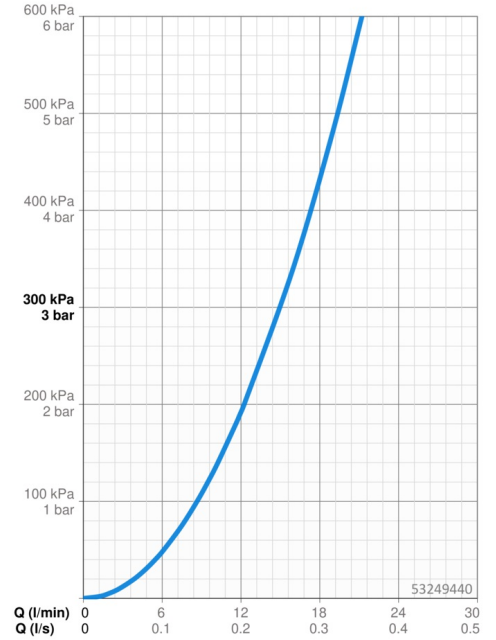

Technische Daten

Durchflusseigenschaften

Durchfluss bei 3 bar **15.0 l/min**

Technische Eigenschaften

DN-Größe (Nennmaß) **DN 15**
Warmwasserversorgung **max. +65°C**
Arbeitsdruck **0.5-5 bar**
Anschlussgröße **G1/2**
Ausladung **189 mm**
Sicherungseinrichtung (EN1717) **EB**
Werkstoff **Verbundwerkstoff**

Vorschriften

EN Standard **EN 1112, EN 1113**

Zulassungen und Deklarationen

Konformitätserklärung **DoC**