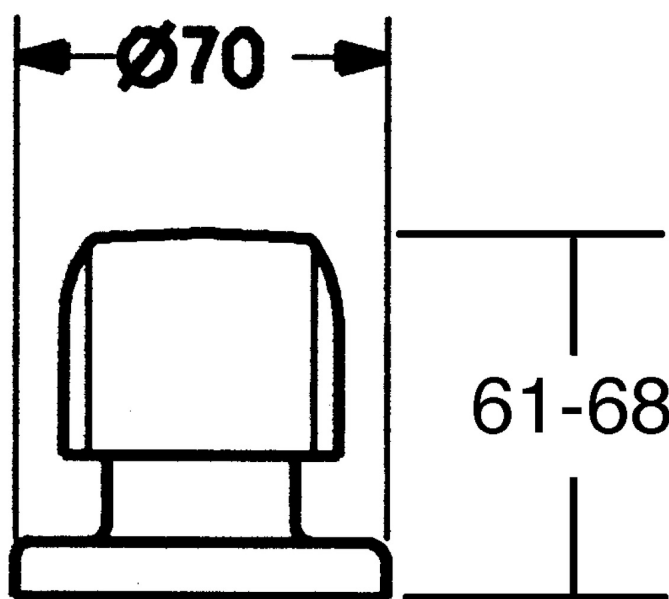

EAN: 4015474054905
static.hansa.com/02289134

- Zubehör
- Wandmontage für Unterputz-Einbaukörper
- Chrom
- Durchflusseinstellgriff

Technische Daten

Ersatzteile

SP02289134

	Name	Art.-Nr.
1.2	Scheibe, M24x1.5	59910159
2	Rosette, d 70 mm	59910094
2.1	Gummidichtung	59912463
3	Adapter	59911033
3.1	Gewindenippel, M12x1/M15x1, AF17	59902708
3.2	Adapter Blau	59911052
4	Verlängerungssatz, 80 mm	59910424
4.1	Adapter Weiss	59910235
4.2	Spindel kpl. lang	59910379
4.3	Gewindehülse, M24x1.5	59910100
4.4	Ring	59910694
6.2	Blindstopfen	59911840
8	Absperrgriff	59911828