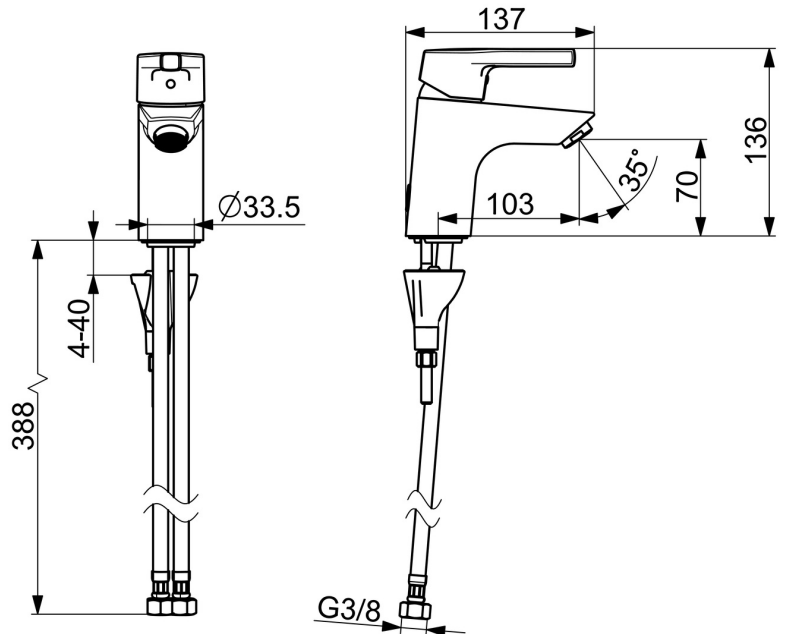

EAN: 4057304012006  
[static.hansa.com/56362203](http://static.hansa.com/56362203)

- Waschtisch
- Einhebelmischer
- Standmontage
- Chrom
- Feststehender Auslauf
- PCA® konstante Durchflussleistung unabhängig vom Fließdruck
- Hebel mit W+K-Kennzeichnung, Einhandbedienhebel/Griff
- Temperaturbegrenzer, Heißwassersperre einstellbar (im Lieferumfang enthalten)
- ø 3.5 classic Steuerpatrone mit keramischen Dichtscheiben zur Wassermengen- und Temperatureinstellung
- Anschluss über flexible Druckschläuche
- Armaturenkörper aus entzinkungsbeständigem Messing (DZR), HANSA 3S-Installation: System für sichere und schnelle Montage
- Ohne Ablaufgarnitur

### Technische Eigenschaften

DN-Größe (Nennmaß) **DN15**  
 Warmwasserversorgung **max. +70°C**  
 Arbeitsdruck **0.5-10 bar**  
 Anschlussgröße **G3/8**  
 Ausladung **103 mm**  
 Sicherungseinrichtung (EN1717) **AA**  
 Werkstoff **Messing**