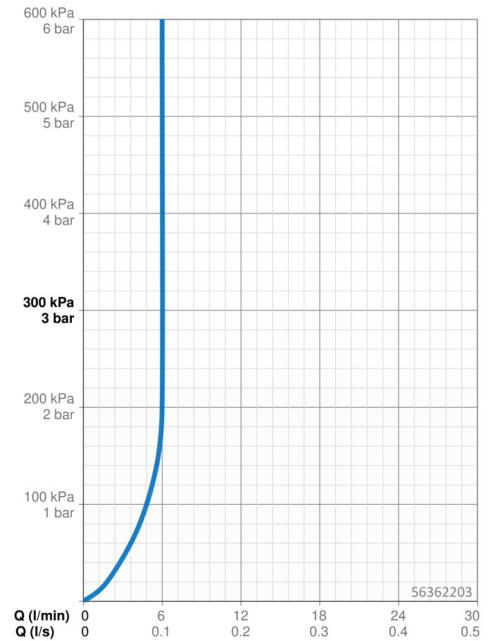

Technische Daten

Durchflusseigenschaften

Durchfluss bei 3 bar (mit Durchflussregler) **6.0 l/min**

Technische Eigenschaften

DN-Größe (Nennmaß) **DN15**
Warmwasserversorgung **max. +70°C**
Arbeitsdruck **0.5-10 bar**
Anschlussgröße **G3/8**
Ausladung **103 mm**
Sicherungseinrichtung (EN1717) **AA**
Werkstoff **Messing**

Vorschriften

EN Standard **EN 817**
Geräuschklasse **I (ISO3822)**

Zulassungen und Deklarationen

DVGW **DW-6506CS0548**
Konformitätserklärung **DoC**