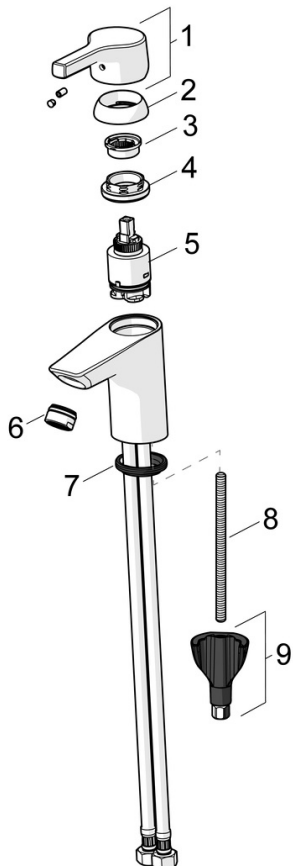

EAN: 4057304012006  
[static.hansa.com/56362203](http://static.hansa.com/56362203)

- Waschtisch
- Einhebelmischer
- Standmontage
- Chrom
- Feststehender Auslauf
- PCA® konstante Durchflussleistung unabhängig vom Fließdruck
- Hebel mit W+K-Kennzeichnung, Einhandbedienhebel/Griff
- Temperaturbegrenzer, Heißwassersperre einstellbar (im Lieferumfang enthalten)
- ø 3.5 classic Steuerpatrone mit keramischen Dichtscheiben zur Wassermengen- und Temperatureinstellung
- Anschluss über flexible Druckschläuche
- Armaturenkörper aus entzinkungsbeständigem Messing (DZR), HANSA 3S-Installation: System für sichere und schnelle Montage
- Ohne Ablaufgarnitur

### Technische Eigenschaften

DN-Größe (Nennmaß) **DN15**  
 Warmwasserversorgung **max. +70°C**  
 Arbeitsdruck **0.5-10 bar**  
 Anschlussgröße **G3/8**  
 Ausladung **103 mm**  
 Sicherungseinrichtung (EN1717) **AA**  
 Werkstoff **Messing**

### SP56362203

	Name	Art.-Nr.
01	Hebel	59914712
02	Abdeckkappe, 33x3 mm	59912504
03	Temperatur-Anschlagring	59912325
04	Spann-Mutter, M40x1	1003409V
05	Kartusche, 3.5 Classic	59913075
06	Luftsprudler, M24x1 A, low pressure	59902692
06	Luftsprudler, M24x1, 6 l/min	59913727
07	Bodendichtung	59914591
08	Befestigungsschraube, M8x1, L=130	59914474
09	Befestigungssatz	59914475