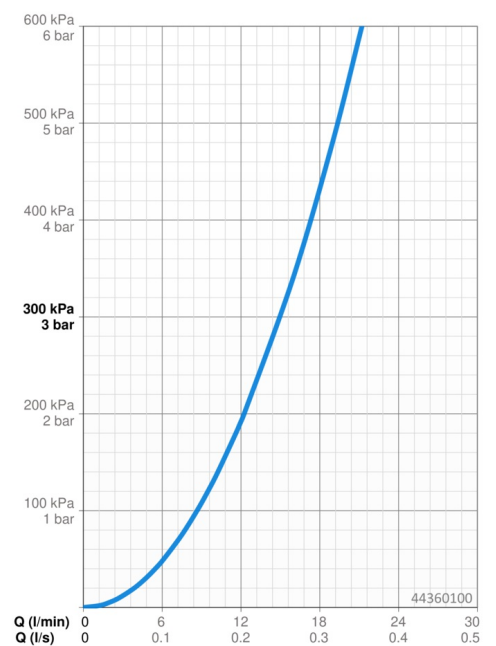

Zulassungen und Deklarationen

Konformitätserklärung **DoC**