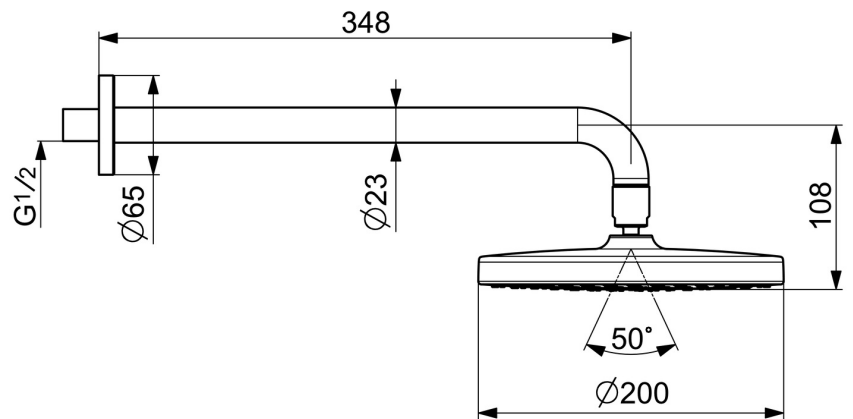

EAN: 4057304013379
static.hansa.com/44360100

- Dusche
- Zubehör
- Wandmontage
- Chrom
- Kopfbrause, Schwenkbare Kugelgelenk, Anti-Kalk-Technik
- Regenstrahl - Gleichmäßiger und starker Wasserstrahl
- Außengewinde, Abdeckung(en)
- 1-strahlig

Technische Daten

Durchflusseigenschaften

Durchfluss bei 3 bar **15.0 l/min**

Technische Eigenschaften

DN-Größe (Nennmaß) **DN 15**
 Warmwasserversorgung **max. +65°C**
 Arbeitsdruck **1-10 bar**
 Anschlussgröße **G1/2**
 Ausladung **348 mm**
 Werkstoff **Verbundwerkstoff**

Vorschriften

EN Standard **EN 1112**
 Geräuschklasse **I (ISO 3822)**

Zulassungen und Deklarationen

Konformitätserklärung **DoC**

Ersatzteile

SP44360100

	Name	Art.-Nr.
01	Kopfbrause, d 200 mm	44740100
01	Kopfbrause, 200x200 mm	44740200
02	Brausearm ohne Kopfbrause, L=350	59913748
03	Brausearm ohne Kopfbrause, L=200 mm	59913749
04	Rosette, d 65 mm	59913750