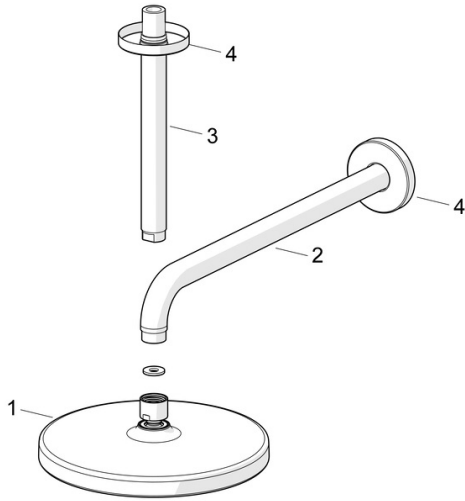

EAN: 4057304013379
static.hansa.com/44360100

- Dusche
- Zubehör
- Wandmontage
- Chrom
- Kopfbrause, Schwenkbare Kugelgelenk, Anti-Kalk-Technik
- Regenstrahl - Gleichmäßiger und starker Wasserstrahl
- Außengewinde, Abdeckung(en)
- 1-strahlig

Technische Daten

Durchflusseigenschaften

Durchfluss bei 3 bar **15.0 l/min**

Technische Eigenschaften

DN-Größe (Nennmaß) **DN 15**
 Warmwasserversorgung **max. +65°C**
 Arbeitsdruck **1-10 bar**
 Anschlussgröße **G1/2**
 Ausladung **348 mm**
 Werkstoff **Verbundwerkstoff**

Vorschriften

EN Standard **EN 1112**
 Geräuschklasse **I (ISO 3822)**

Zulassungen und Deklarationen

Konformitätserklärung **DoC**

Ersatzteile

SP44360100

	Name	Art.-Nr.
01	Kopfbrause, d 200 mm	44740100
01	Kopfbrause, 200x200 mm	44740200
02	Brausearm ohne Kopfbrause, L=350	59913748
03	Brausearm ohne Kopfbrause, L=200 mm	59913749
04	Rosette, d 65 mm	59913750