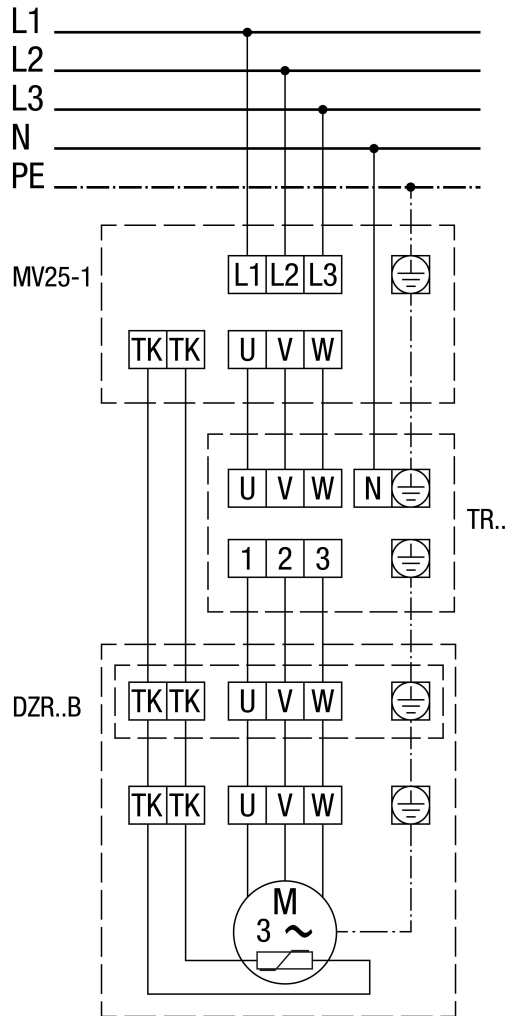

Motorschutzschalter MV 25-1

DZR 35/4 B

Mit Motoschutzschalter MV 25-1 und 5-Stufentransformator TR..

Polumschaltbar, 2 Drehzahlen, mit Dahlanderschaltung, mit Motorschutzschalter