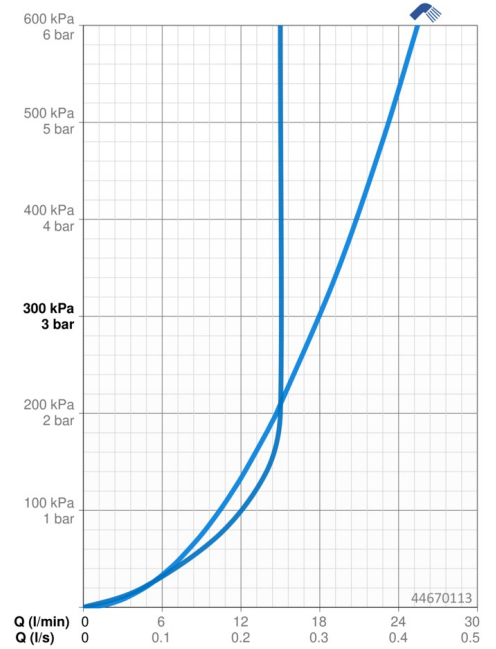

EAN: 4057304002489
static.hansa.com/44670113

- Dusche
- Wandmontage
- Chrom
- Handbrause, Brausestange, Verstellbare Brausestangehalterung, Seifenschale, Brauseschlauch (1750 mm), Anti-Kalk-Technik
- Entspannend - Sanfter Wasserstrahl, angenehm für den ganzen Körper
- 1-strahlig

Technische Daten

Durchflusseigenschaften

Durchfluss bei 3 bar	18.0 l/min
Durchfluss bei 3 bar (mit Durchflussregler)	15.0 l/min

Technische Eigenschaften

Warmwasserversorgung	max. +65°C
Arbeitsdruck	0.5-5 bar
Anschlussgröße	G1/2
Durchmesser	18 mm
Länge / Höhe	920 mm

Vorschriften

EN Standard	EN 1112, EN 1113
-------------	-------------------------

Zulassungen und Deklarationen

Konformitätserklärung	DoC
EPD	S-P-06395

Nachhaltigkeit

EPD module A1 (kg CO2 eq.)	4,98
EPD module A2 (kg CO2 eq.)	0,24
EPD module A3 (kg CO2 eq.)	0,57
EPD module A1-A3 (kg CO2 eq.)	5,80
EPD module A4 (kg CO2 eq.)	0,25
EPD module B7 (kg CO2 eq.)	2637,50
EPD module C2 (kg CO2 eq.)	0,01
EPD module C3 (kg CO2 eq.)	0,00
EPD module C4 (kg CO2 eq.)	1,55
EPD module D (kg CO2 eq.)	-0,64