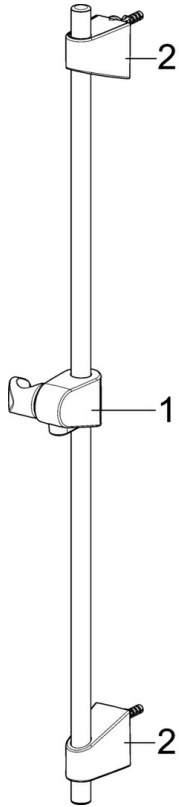

EAN: 4057304002489
static.hansa.com/44670113

- Dusche
- Wandmontage
- Chrom
- Handbrause, Brausestange, Verstellbare Brausestangehalterung, Seifenschale, Brauseschlauch (1750 mm), Anti-Kalk-Technik
- Entspannend - Sanfter Wasserstrahl, angenehm für den ganzen Körper
- 1-strahlig

Technische Daten

Durchflusseigenschaften

Durchfluss bei 3 bar	18.0 l/min
Durchfluss bei 3 bar (mit Durchflussregler)	15.0 l/min

Technische Eigenschaften

Warmwasserversorgung	max. +65°C
Arbeitsdruck	0.5-5 bar
Anschlussgröße	G1/2
Durchmesser	18 mm
Länge / Höhe	920 mm

Vorschriften

EN Standard	EN 1112, EN 1113
-------------	-------------------------

Zulassungen und Deklarationen

Konformitätserklärung	DoC
EPD	S-P-06395

Nachhaltigkeit

EPD module A1 (kg CO2 eq.)	4,98
EPD module A2 (kg CO2 eq.)	0,24
EPD module A3 (kg CO2 eq.)	0,57
EPD module A1-A3 (kg CO2 eq.)	5,80
EPD module A4 (kg CO2 eq.)	0,25
EPD module B7 (kg CO2 eq.)	2637,50
EPD module C2 (kg CO2 eq.)	0,01
EPD module C3 (kg CO2 eq.)	0,00
EPD module C4 (kg CO2 eq.)	1,55
EPD module D (kg CO2 eq.)	-0,64

Ersatzteile

SP44780113

	Name	Art.-Nr.
01	Schieber	59914392
02	Wandbefestigung	59914394