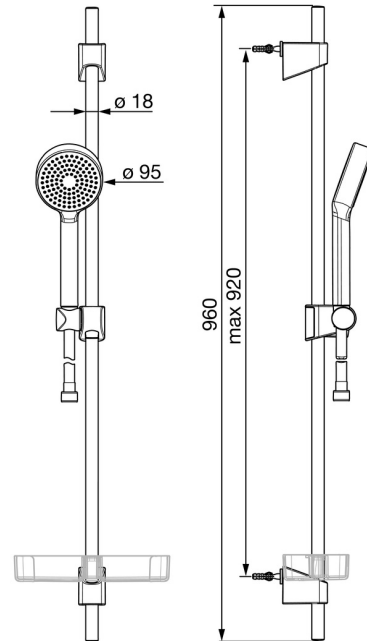

EAN: 4057304002489
static.hansa.com/44670113

- Dusche
- Wandmontage
- Chrom
- Handbrause, Brausestange, Verstellbare Brausestangehalterung, Seifenschale, Brauseschlauch (1750 mm), Anti-Kalk-Technik
- Entspannend - Sanfter Wasserstrahl, angenehm für den ganzen Körper
- 1-strahlig

Technische Daten

Durchflusseigenschaften

Durchfluss bei 3 bar	18.0 l/min
Durchfluss bei 3 bar (mit Durchflussregler)	15.0 l/min

Technische Eigenschaften

Warmwasserversorgung	max. +65°C
Arbeitsdruck	0.5-5 bar
Anschlussgröße	G1/2
Durchmesser	18 mm
Länge / Höhe	920 mm

Ersatzteile

SP44780113

	Name	Art.-Nr.
01	Schieber	59914392
02	Wandbefestigung	59914394