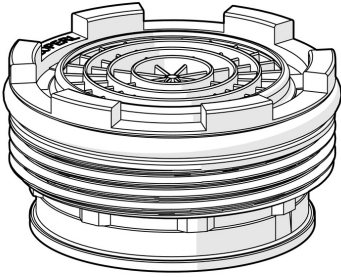

EAN: 4057304005404
static.hansa.com/59914443

- Ersatzteile
 - Außengewinde
 - CASCADE® Strahlregler
-

Technische Daten

Technische Eigenschaften

Anschlussgröße

M21.5x1