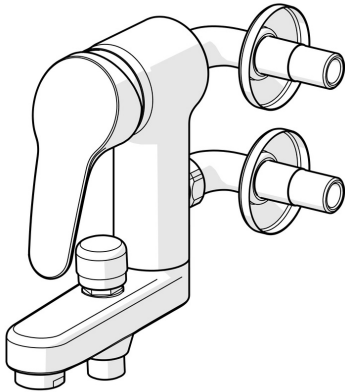

EAN: 4015474271562  
[static.hansa.com/01772583](https://static.hansa.com/01772583)

- Wanne & Dusche
- Einhebelmischer
- Wandmontage
- Chrom
- Einhandbedienhebel/Griff, Hebel mit W+K-Kennzeichnung
- Zugumsteller, Automatische Rückstellung
- Temperaturbegrenzer, Heißwassersperre einstellbar (im Lieferumfang enthalten)
- HANSAECO  $\varnothing$  4.8 Steuerpatrone mit keramischen Dichtscheiben zur Wassermengen- und Temperatureinstellung. Wasserbremse bei ca. 60% Wassermenge, Rückflussverhinderer
- Schalldämpfer
- Armaturenkörper aus entzinkungsbeständigem Messing (DZR)
- Eigensicher gegen Rückfließen im häuslichen Gebrauch (nach DIN EN 1717); Auslauf 15° umsteckbar; übereinanderliegende Winkel-S-Anschlüsse

### SP01772583

	Name	Art.-Nr.
1	Hebel, L=87 mm	59914195
1	Hebel, L=93 mm	01880083
1.1	Schraube, M5x8, SW2.5	59904755
1.2	Kunststoffadapter	59904778
1.3	Dekorkappe Grau	59912112
2	Abdeckkappe	59912638
3	Ringschraube, M50x1, SW45	59904775
3.1	O-Ring, d 43x2.5	59911166
4	Kartusche, 4,8 eco	59904601
4.1	Warmwasser Begrenzer	59904759
5.1	Anschlussmutter, G3/4, AF30	59902230
5.2	Sitz, G1/2, L, WAF10	59904618
5.3	Haltering, 23.9x15.2x2	59902689
5.4	Schraube, M4x8 Ausgelaufen	59901419
5.5	O-Ring, 18x2.5	59902342
6	Anschlusswinkel Ausgelaufen	59905587
7.1	Rosette	59904796
7.2	Schalldämpfer	59904792
8	Auslauf Ausgelaufen	59911383
8.1	Gewindenippel, G1/2xM18x1	59911384
8.4	Rückflussverhinderer	59905714
9	Luftsprudler, M28x1 D	59907198
10	Umsteller, automatisch	59912656
10.1	Dichtungskit	59904791
N.I.	Schlüssel, SW45/SW50	59905190