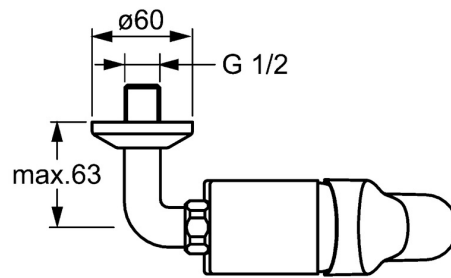

EAN: 4015474271562  
[static.hansa.com/01772583](https://static.hansa.com/01772583)

- Wanne & Dusche
- Einhebelmischer
- Wandmontage
- Chrom
- Einhandbedienhebel/Griff, Hebel mit W+K-Kennzeichnung
- Zugumsteller, Automatische Rückstellung
- Temperaturbegrenzer, Heißwassersperre einstellbar (im Lieferumfang enthalten)
- HANSAECO  $\varnothing$  4.8 Steuerpatrone mit keramischen Dichtscheiben zur Wassermengen- und Temperatureinstellung. Wasserbremse bei ca. 60% Wassermenge, Rückflussverhinderer
- Schalldämpfer
- Armaturenkörper aus entzinkungsbeständigem Messing (DZR)
- Eigensicher gegen Rückfließen im häuslichen Gebrauch (nach DIN EN 1717); Auslauf 15° umsteckbar; übereinanderliegende Winkel-S-Anschlüsse

### Technische Eigenschaften

DN-Größe (Nennmaß) **DN15**  
 Warmwasserversorgung **max. +80°C**  
 Arbeitsdruck **0.5-10 bar**  
 Ausladung **169 mm**  
 Sicherungseinrichtung (EN1717) **EB**

### SP01772583

	Name	Art.-Nr.
1	Hebel, L=87 mm	59914195
1	Hebel, L=93 mm	01880083
1.1	Schraube, M5x8, SW2.5	59904755
1.2	Kunststoffadapter	59904778
1.3	Dekorkappe Grau	59912112
2	Abdeckkappe	59912638
3	Ringschraube, M50x1, SW45	59904775
3.1	O-Ring, d 43x2.5	59911166
4	Kartusche, 4,8 eco	59904601
4.1	Warmwasser Begrenzer	59904759
5.1	Anschlussmutter, G3/4, AF30	59902230
5.2	Sitz, G1/2, L, WAF10	59904618
5.3	Haltering, 23.9x15.2x2	59902689
5.4	Schraube, M4x8 Ausgelaufen	59901419
5.5	O-Ring, 18x2.5	59902342
6	Anschlusswinkel Ausgelaufen	59905587
7.1	Rosette	59904796
7.2	Schalldämpfer	59904792
8	Auslauf Ausgelaufen	59911383
8.1	Gewindenippel, G1/2xM18x1	59911384
8.4	Rückflussverhinderer	59905714
9	Luftsprudler, M28x1 D	59907198
10	Umsteller, automatisch	59912656
10.1	Dichtungskit	59904791
N.I.	Schlüssel, SW45/SW50	59905190