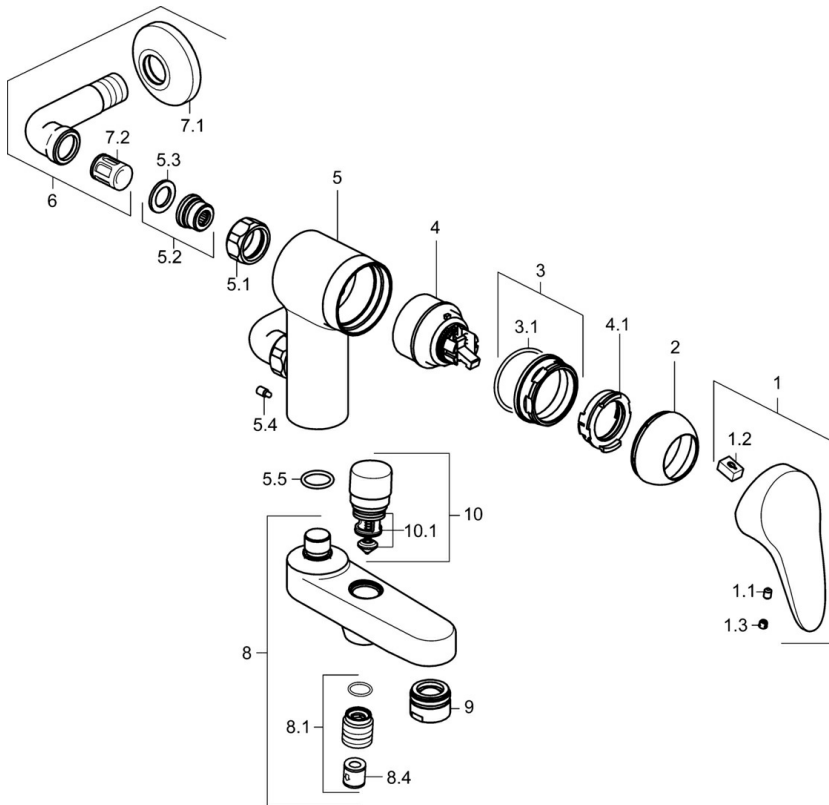

EAN: 4015474271562  
[static.hansa.com/01772583](https://static.hansa.com/01772583)

- Wanne & Dusche
- Einhebelmischer
- Wandmontage
- Chrom
- Einhandbedienhebel/Griff, Hebel mit W+K-Kennzeichnung
- Zugumsteller, Automatische Rückstellung
- Temperaturbegrenzer, Heißwassersperre einstellbar (im Lieferumfang enthalten)
- HANSAECO  $\varnothing$  4.8 Steuerpatrone mit keramischen Dichtscheiben zur Wassermengen- und Temperatureinstellung. Wasserbremse bei ca. 60% Wassermenge, Rückflussverhinderer
- Schalldämpfer
- Armaturenkörper aus entzinkungsbeständigem Messing (DZR)
- Eigensicher gegen Rückfließen im häuslichen Gebrauch (nach DIN EN 1717); Auslauf 15° umsteckbar; übereinanderliegende Winkel-S-Anschlüsse

### Technische Eigenschaften

DN-Größe (Nennmaß) **DN15**  
 Warmwasserversorgung **max. +80°C**  
 Arbeitsdruck **0.5-10 bar**  
 Ausladung **169 mm**  
 Sicherungseinrichtung (EN1717) **EB**

### SP01772583

	Name	Art.-Nr.
1	Hebel, L=87 mm	59914195
1	Hebel, L=93 mm	01880083
1.1	Schraube, M5x8, SW2.5	59904755
1.2	Kunststoffadapter	59904778
1.3	Dekorkappe Grau	59912112
2	Abdeckkappe	59912638
3	Ringschraube, M50x1, SW45	59904775
3.1	O-Ring, d 43x2.5	59911166
4	Kartusche, 4,8 eco	59904601
4.1	Warmwasser Begrenzer	59904759
5.1	Anschlussmutter, G3/4, AF30	59902230
5.2	Sitz, G1/2, L, WAF10	59904618
5.3	Haltering, 23.9x15.2x2	59902689
5.4	Schraube, M4x8 Ausgelaufen	59901419
5.5	O-Ring, 18x2.5	59902342
6	Anschlusswinkel Ausgelaufen	59905587
7.1	Rosette	59904796
7.2	Schalldämpfer	59904792
8	Auslauf Ausgelaufen	59911383
8.1	Gewindenippel, G1/2xM18x1	59911384
8.4	Rückflussverhinderer	59905714
9	Luftsprudler, M28x1 D	59907198
10	Umsteller, automatisch	59912656
10.1	Dichtungskit	59904791
N.I.	Schlüssel, SW45/SW50	59905190