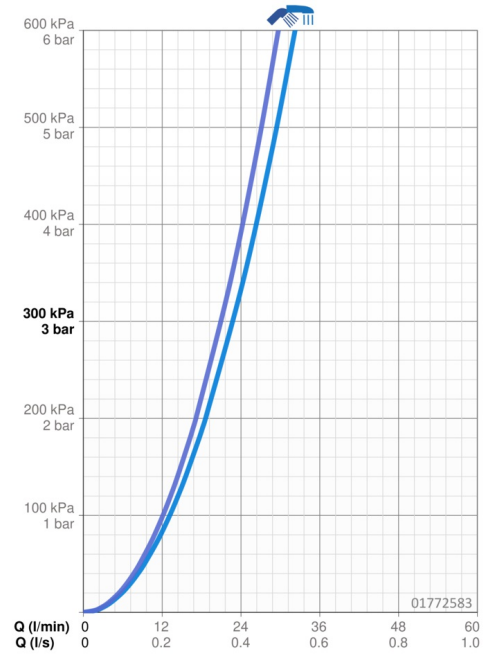

Technische Daten

Durchflusseigenschaften

Durchfluss bei 3 bar **22.8 / 21.0 l/min**

Technische Eigenschaften

DN-Größe (Nennmaß) **DN15**
Warmwasserversorgung **max. +80°C**
Arbeitsdruck **0.5-10 bar**
Ausladung **169 mm**
Sicherungseinrichtung (EN1717) **EB**

Vorschriften

EN Standard **EN 817**
Geräuschklasse **I (ISO 3822)**

Zulassungen und Deklarationen

Konformitätserklärung **DoC**