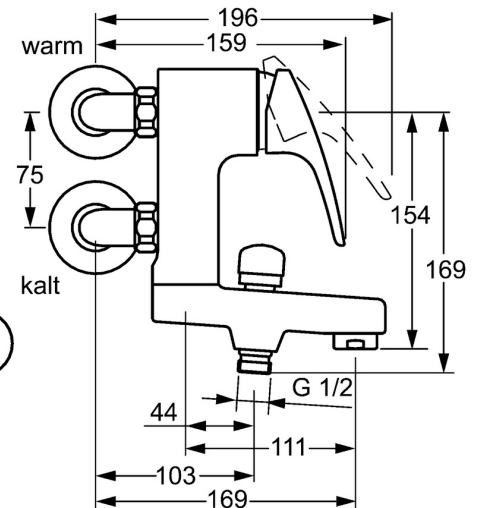

EAN: 4015474271562  
[static.hansa.com/01772583](https://static.hansa.com/01772583)

- Wanne & Dusche
- Einhebelmischer
- Wandmontage
- Chrom
- Einhandbedienhebel/Griff, Hebel mit W+K-Kennzeichnung
- Zugumsteller, Automatische Rückstellung
- Temperaturbegrenzer, Heißwassersperre einstellbar (im Lieferumfang enthalten)
- HANSAECO  $\varnothing$  4.8 Steuerpatrone mit keramischen Dichtscheiben zur Wassermengen- und Temperatureinstellung. Wasserbremse bei ca. 60% Wassermenge, Rückflussverhinderer
- Schalldämpfer
- Armaturenkörper aus entzinkungsbeständigem Messing (DZR)
- Eigensicher gegen Rückfließen im häuslichen Gebrauch (nach DIN EN 1717); Auslauf 15° umsteckbar; übereinanderliegende Winkel-S-Anschlüsse

### Technische Eigenschaften

DN-Größe (Nennmaß) **DN15**  
 Warmwasserversorgung **max. +80°C**  
 Arbeitsdruck **0.5-10 bar**  
 Ausladung **169 mm**  
 Sicherungseinrichtung (EN1717) **EB**

### SP01772583

	Name	Art.-Nr.
1	Hebel, L=87 mm	59914195
1	Hebel, L=93 mm	01880083
1.1	Schraube, M5x8, SW2.5	59904755
1.2	Kunststoffadapter	59904778
1.3	Dekorkappe Grau	59912112
2	Abdeckkappe	59912638
3	Ringschraube, M50x1, SW45	59904775
3.1	O-Ring, d 43x2.5	59911166
4	Kartusche, 4,8 eco	59904601
4.1	Warmwasser Begrenzer	59904759
5.1	Anschlussmutter, G3/4, AF30	59902230
5.2	Sitz, G1/2, L, WAF10	59904618
5.3	Haltering, 23.9x15.2x2	59902689
5.4	Schraube, M4x8 Ausgelaufen	59901419
5.5	O-Ring, 18x2.5	59902342
6	Anschlusswinkel Ausgelaufen	59905587
7.1	Rosette	59904796
7.2	Schalldämpfer	59904792
8	Auslauf Ausgelaufen	59911383
8.1	Gewindenippel, G1/2xM18x1	59911384
8.4	Rückflussverhinderer	59905714
9	Luftsprudler, M28x1 D	59907198
10	Umsteller, automatisch	59912656
10.1	Dichtungskit	59904791
N.I.	Schlüssel, SW45/SW50	59905190