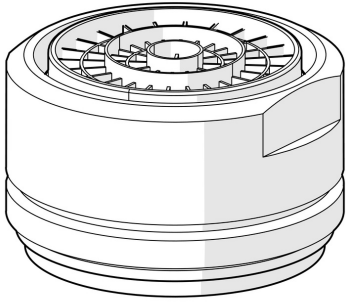

EAN: 4015474388819
static.hansa.com/59906826

- Ersatzteile
- Chrom
- CASCADE® Strahlregler
- Außengewinde

Technische Daten

Durchflusseigenschaften

Durchfluss bei 3 bar **9.0 l/min**

Technische Eigenschaften

Anschlussgröße **M24x1**
 Werkstoff **Messing/Verbundwerkstoff**