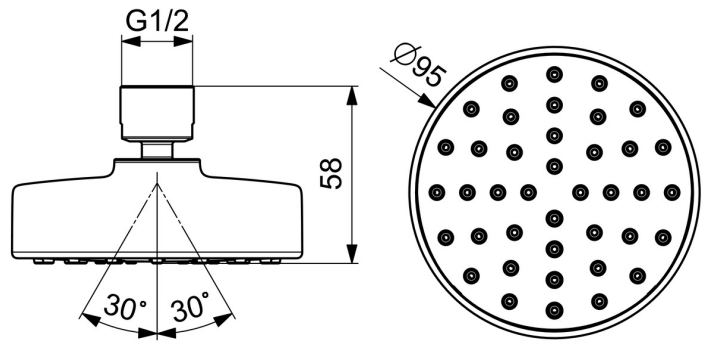

EAN: 4057304018572
static.hansa.com/44290180

- Dusche
- Gesundheit & Pflege, Zubehör
- Chrom
- Schwenkbares Kugelgelenk, Anti-Kalk-Technik
- Aerosolarm - Wasserstrahl mit wenig beigemischter Luft
- 1-strahlig

Technische Daten

Durchflusseigenschaften

Durchfluss bei 3 bar (mit Durchflussregler) **12.0 l/min**

Technische Eigenschaften

DN-Größe (Nennmaß) **DN15**
Warmwasserversorgung **max. +65°C**
Arbeitsdruck **0.5-10 bar**
Anschlussgröße **G1/2**
Werkstoff **Verbundwerkstoff**