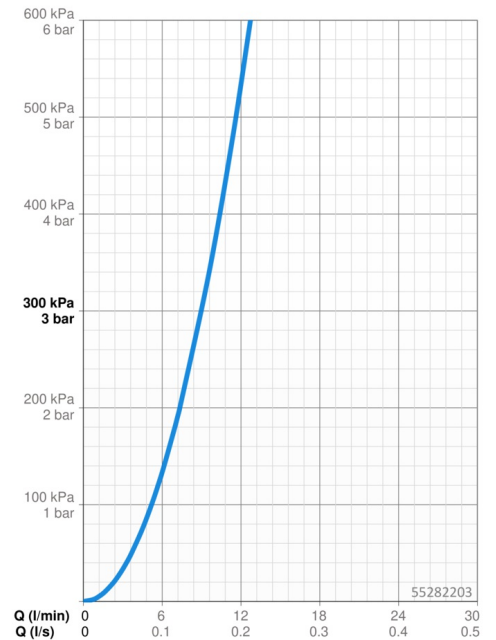

Zulassungen und Deklarationen

ABP **P-IX 29665/IO**
Konformitätserklärung **DoC**