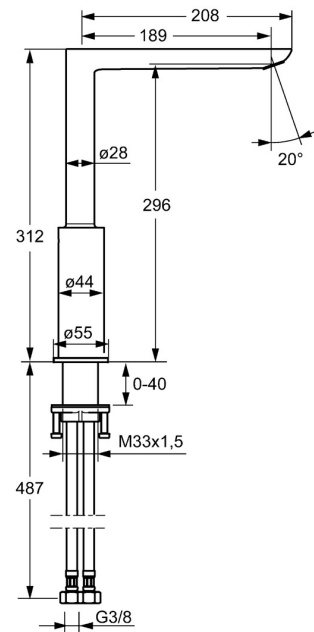

EAN: 4015474261716
static.hansa.com/55282203

- Küche
- Einhebelmischer, Seitenbedient
- Standmontage
- Chrom
- Schwenkbarer Auslauf
- CASCADE® Strahlregler
- Hebel mit W+K-Kennzeichnung, Einhandbedienhebel/Griff, Durchflusseinstellgriff
- $\varnothing 2.5$ Steuerpatrone mit keramischen Dichtscheiben zur Wassermengen- und Temperatureinstellung
- Anschluss über flexible Druckschläuche
- Armaturenkörper aus entzinkungsbeständigem Messing (DZR)

Technische Daten

Durchflusseigenschaften

Durchfluss bei 3 bar **9.0 l/min**

Technische Eigenschaften

DN-Größe (Nennmaß) **DN15**
 Warmwasserversorgung **max. +70°C**
 Arbeitsdruck **1-10 bar**
 Anschlussgröße **G3/8**
 Ausladung **189 mm**
 Sicherungseinrichtung (EN1717) **AA**
 Werkstoff **Messing**

Vorschriften

EN Standard **EN 817**
 Geräuschklasse **I (ISO 3822)**

Zulassungen und Deklarationen

ABP **P-IX 29665/IO**
 Konformitätserklärung **DoC**

Ersatzteile

SP55282203

	Name	Art.-Nr.
1	Hebel, 2,5	59914001
1.1	Schraube, M5x8, SW2,5	59904755
1.3	Blindstopfen	59913762
2	Abdeckkappe	59913957
3	Gegenmutter, M32x1, SW24	59913958
4	Kartusche, 2,5	59913914
5.1	PVC-Befestigungsplatte	59910008
5.2	O-Ring, 35x2,5	59905020
5.3	Dichtung, 48x33,5x2	59902283
5.7	Befestigungssatz	59913371
5.8	Anschlußschlauch, L=550, G3/8-M8x1	59913969
5.9	O-Ring, 6x1,4	59913266
5.10	Dichtung, 9,5x14,4x2	59912551
6	Auslauf	59914002
6.1	Luftsprudler, M18x1	59913997
6.2	Befestigungsschraube, M4x8	59913989
6.3	Schlüssel für Luftsprudler, M18x1	59913998
6.4	Dichtungsring	59913996
6.6	Schraube, M4x7	59902075
6.7	Dichtungskit	59911884
6.8	Mengen-Einstell-Griff, 9 L/min Ausgelaufen	59914000
8	Rosette, d 55 mm	59913963