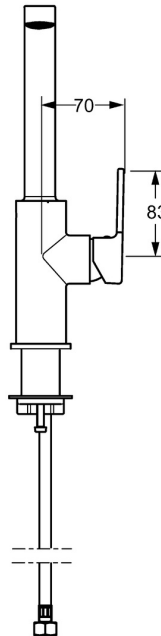

EAN: 4015474261716
static.hansa.com/55282203

- Küche
- Einhebelmischer, Seitenbedient
- Standmontage
- Chrom
- Schwenkbarer Auslauf
- CASCADE® Strahlregler
- Hebel mit W+K-Kennzeichnung, Einhandbedienhebel/Griff, Durchflusseinstellgriff
- $\varnothing 2.5$ Steuerpatrone mit keramischen Dichtscheiben zur Wassermengen- und Temperatureinstellung
- Anschluss über flexible Druckschläuche
- Armaturenkörper aus entzinkungsbeständigem Messing (DZR)

Technische Daten

Durchflusseigenschaften

Durchfluss bei 3 bar **9.0 l/min**

Technische Eigenschaften

DN-Größe (Nennmaß) **DN15**
 Warmwasserversorgung **max. +70°C**
 Arbeitsdruck **1-10 bar**
 Anschlussgröße **G3/8**
 Ausladung **189 mm**
 Sicherungseinrichtung (EN1717) **AA**
 Werkstoff **Messing**

Vorschriften

EN Standard **EN 817**
 Geräuschklasse **I (ISO 3822)**

Zulassungen und Deklarationen

ABP **P-IX 29665/IO**
 Konformitätserklärung **DoC**

Ersatzteile

SP55282203

	Name	Art.-Nr.
1	Hebel, 2,5	59914001
1.1	Schraube, M5x8, SW2,5	59904755
1.3	Blindstopfen	59913762
2	Abdeckkappe	59913957
3	Gegenmutter, M32x1, SW24	59913958
4	Kartusche, 2,5	59913914
5.1	PVC-Befestigungsplatte	59910008
5.2	O-Ring, 35x2,5	59905020
5.3	Dichtung, 48x33,5x2	59902283
5.7	Befestigungssatz	59913371
5.8	Anschlußschlauch, L=550, G3/8-M8x1	59913969
5.9	O-Ring, 6x1,4	59913266
5.10	Dichtung, 9,5x14,4x2	59912551
6	Auslauf	59914002
6.1	Luftsprudler, M18x1	59913997
6.2	Befestigungsschraube, M4x8	59913989
6.3	Schlüssel für Luftsprudler, M18x1	59913998
6.4	Dichtungsring	59913996
6.6	Schraube, M4x7	59902075
6.7	Dichtungskit	59911884
6.8	Mengen-Einstell-Griff, 9 L/min Ausgelaufen	59914000
8	Rosette, d 55 mm	59913963