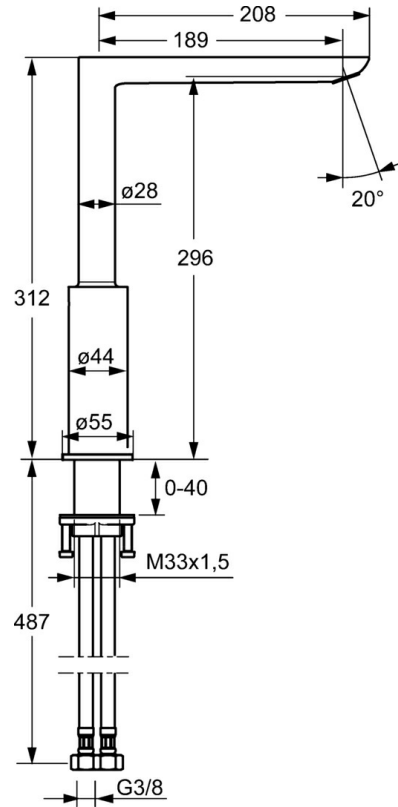

EAN: 4015474261716
static.hansa.com/55282203

- Küche
- Einhebelmischer, Seitenbedient
- Standmontage
- Chrom
- Schwenkbarer Auslauf
- CASCADE® Strahlregler
- Hebel mit W+K-Kennzeichnung, Einhandbedienhebel/Griff, Durchflusseinstellgriff
- $\varnothing 2.5$ Steuerpatrone mit keramischen Dichtscheiben zur Wassermengen- und Temperatureinstellung
- Anschluss über flexible Druckschläuche
- Armaturenkörper aus entzinkungsbeständigem Messing (DZR)

Technische Daten

Durchflusseigenschaften

Durchfluss bei 3 bar **9.0 l/min**

Technische Eigenschaften

DN-Größe (Nennmaß) **DN15**
 Warmwasserversorgung **max. +70°C**
 Arbeitsdruck **1-10 bar**
 Anschlussgröße **G3/8**
 Ausladung **189 mm**
 Sicherungseinrichtung (EN1717) **AA**
 Werkstoff **Messing**

Vorschriften

EN Standard **EN 817**
 Geräuschklasse **I (ISO 3822)**

Zulassungen und Deklarationen

ABP **P-IX 29665/IO**
 Konformitätserklärung **DoC**

Ersatzteile

SP55282203

	Name	Art.-Nr.
1	Hebel, 2,5	59914001
1.1	Schraube, M5x8, SW2,5	59904755
1.3	Blindstopfen	59913762
2	Abdeckkappe	59913957
3	Gegenmutter, M32x1, SW24	59913958
4	Kartusche, 2,5	59913914
5.1	PVC-Befestigungsplatte	59910008
5.2	O-Ring, 35x2,5	59905020
5.3	Dichtung, 48x33,5x2	59902283
5.7	Befestigungssatz	59913371
5.8	Anschlußschlauch, L=550, G3/8-M8x1	59913969
5.9	O-Ring, 6x1,4	59913266
5.10	Dichtung, 9,5x14,4x2	59912551
6	Auslauf	59914002
6.1	Luftsprudler, M18x1	59913997
6.2	Befestigungsschraube, M4x8	59913989
6.3	Schlüssel für Luftsprudler, M18x1	59913998
6.4	Dichtungsring	59913996
6.6	Schraube, M4x7	59902075
6.7	Dichtungskit	59911884
6.8	Mengen-Einstell-Griff, 9 L/min Ausgelaufen	59914000
8	Rosette, d 55 mm	59913963