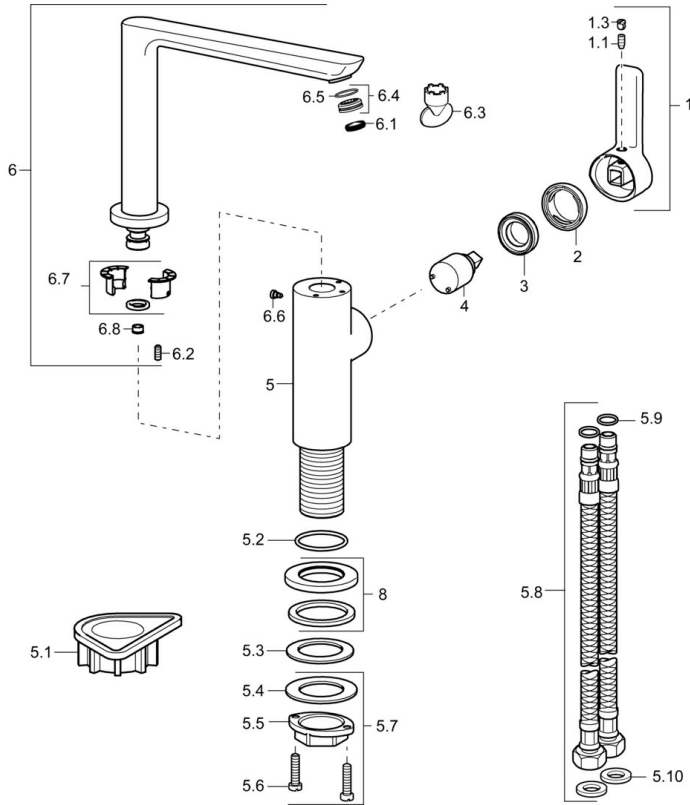

EAN: 4015474261716
static.hansa.com/55282203

- Küche
- Einhebelmischer, Seitenbedient
- Standmontage
- Chrom
- Schwenkbarer Auslauf
- CASCADE® Strahlregler
- Hebel mit W+K-Kennzeichnung, Einhandbedienhebel/Griff, Durchflusseinstellgriff
- $\varnothing 2.5$ Steuerpatrone mit keramischen Dichtscheiben zur Wassermengen- und Temperatureinstellung
- Anschluss über flexible Druckschläuche
- Armaturenkörper aus entzinkungsbeständigem Messing (DZR)

Technische Daten

Durchflusseigenschaften

Durchfluss bei 3 bar **9.0 l/min**

Technische Eigenschaften

DN-Größe (Nennmaß) **DN15**
 Warmwasserversorgung **max. +70°C**
 Arbeitsdruck **1-10 bar**
 Anschlussgröße **G3/8**
 Ausladung **189 mm**
 Sicherungseinrichtung (EN1717) **AA**
 Werkstoff **Messing**

Vorschriften

EN Standard **EN 817**
 Geräuschklasse **I (ISO 3822)**

Zulassungen und Deklarationen

ABP **P-IX 29665/IO**
 Konformitätserklärung **DoC**

Ersatzteile

SP55282203

	Name	Art.-Nr.
1	Hebel, 2,5	59914001
1.1	Schraube, M5x8, SW2,5	59904755
1.3	Blindstopfen	59913762
2	Abdeckkappe	59913957
3	Gegenmutter, M32x1, SW24	59913958
4	Kartusche, 2,5	59913914
5.1	PVC-Befestigungsplatte	59910008
5.2	O-Ring, 35x2,5	59905020
5.3	Dichtung, 48x33,5x2	59902283
5.7	Befestigungssatz	59913371
5.8	Anschlußschlauch, L=550, G3/8-M8x1	59913969
5.9	O-Ring, 6x1,4	59913266
5.10	Dichtung, 9,5x14,4x2	59912551
6	Auslauf	59914002
6.1	Luftsprudler, M18x1	59913997
6.2	Befestigungsschraube, M4x8	59913989
6.3	Schlüssel für Luftsprudler, M18x1	59913998
6.4	Dichtungsring	59913996
6.6	Schraube, M4x7	59902075
6.7	Dichtungskit	59911884
6.8	Mengen-Einstell-Griff, 9 L/min Ausgelaufen	59914000
8	Rosette, d 55 mm	59913963