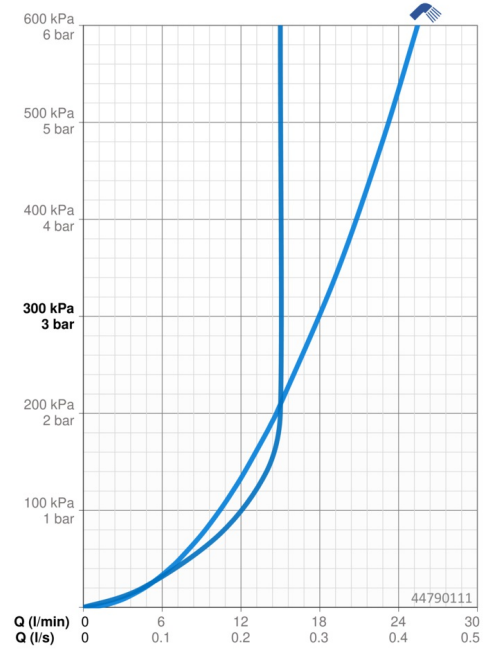

EAN: 4057304011108
static.hansa.com/44790111

- Dusche
- Wandmontage
- Chrom
- Handbrause, Brausestange, Verstellbare Brausestangehalterung, Seifenschale, Brauseschlauch (1750 mm), Anti-Kalk-Technik
- Entspannend - Sanfter Wasserstrahl, angenehm für den ganzen Körper
- 1-strahlig

Technische Daten

Durchflusseigenschaften

Durchfluss bei 3 bar	18.0 l/min
Durchfluss bei 3 bar (mit Durchflussregler)	15.0 l/min

Technische Eigenschaften

Warmwasserversorgung	max. +65°C
Arbeitsdruck	0.5-5 bar
Anschlussgröße	G1/2
Länge / Höhe	920 mm

Vorschriften

EN Standard	EN 1112, EN 1113
-------------	-------------------------

Zulassungen und Deklarationen

Konformitätserklärung	DoC
EPD	S-P-06395

Nachhaltigkeit

EPD module A1 (kg CO2 eq.)	5,06
EPD module A2 (kg CO2 eq.)	0,25
EPD module A3 (kg CO2 eq.)	0,58
EPD module A1-A3 (kg CO2 eq.)	5,90
EPD module A4 (kg CO2 eq.)	0,25
EPD module B7 (kg CO2 eq.)	2637,50
EPD module C2 (kg CO2 eq.)	0,01
EPD module C3 (kg CO2 eq.)	0,00
EPD module C4 (kg CO2 eq.)	1,57
EPD module D (kg CO2 eq.)	-0,65