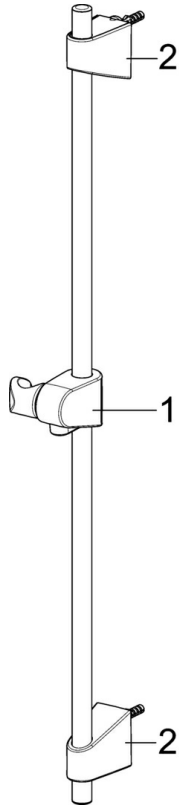

EAN: 4057304011108
static.hansa.com/44790111

- Dusche
- Wandmontage
- Chrom
- Handbrause, Brausestange, Verstellbare Brausestangehalterung, Seifenschale, Brauseschlauch (1750 mm), Anti-Kalk-Technik
- Entspannend - Sanfter Wasserstrahl, angenehm für den ganzen Körper
- 1-strahlig

Technische Daten

Durchflusseigenschaften

Durchfluss bei 3 bar	18.0 l/min
Durchfluss bei 3 bar (mit Durchflussregler)	15.0 l/min

Technische Eigenschaften

Warmwasserversorgung	max. +65°C
Arbeitsdruck	0.5-5 bar
Anschlussgröße	G1/2
Länge / Höhe	920 mm

Vorschriften

EN Standard	EN 1112, EN 1113
-------------	-------------------------

Zulassungen und Deklarationen

Konformitätserklärung	DoC
EPD	S-P-06395

Nachhaltigkeit

EPD module A1 (kg CO2 eq.)	5,06
EPD module A2 (kg CO2 eq.)	0,25
EPD module A3 (kg CO2 eq.)	0,58
EPD module A1-A3 (kg CO2 eq.)	5,90
EPD module A4 (kg CO2 eq.)	0,25
EPD module B7 (kg CO2 eq.)	2637,50
EPD module C2 (kg CO2 eq.)	0,01
EPD module C3 (kg CO2 eq.)	0,00
EPD module C4 (kg CO2 eq.)	1,57
EPD module D (kg CO2 eq.)	-0,65

Ersatzteile

SP44780113

	Name	Art.-Nr.
01	Schieber	59914392
02	Wandbefestigung	59914394