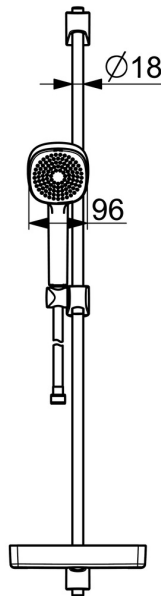

EAN: 4057304011108
static.hansa.com/44790111

- Dusche
- Wandmontage
- Chrom
- Handbrause, Brausestange, Verstellbare Brausestangehalterung, Seifenschale, Brauseschlauch (1750 mm), Anti-Kalk-Technik
- Entspannend - Sanfter Wasserstrahl, angenehm für den ganzen Körper
- 1-strahlig

Technische Daten

Durchflusseigenschaften

Durchfluss bei 3 bar	18.0 l/min
Durchfluss bei 3 bar (mit Durchflussregler)	15.0 l/min

Technische Eigenschaften

Warmwasserversorgung	max. +65°C
Arbeitsdruck	0.5-5 bar
Anschlussgröße	G1/2
Länge / Höhe	920 mm

Ersatzteile

SP44780113

	Name	Art.-Nr.
01	Schieber	59914392
02	Wandbefestigung	59914394