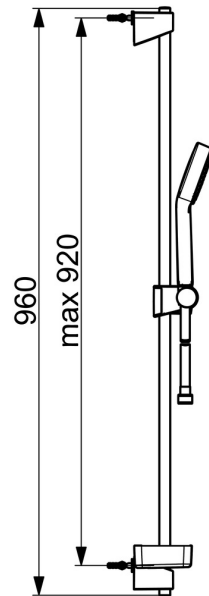

EAN: 4057304011108
static.hansa.com/44790111

- Dusche
- Wandmontage
- Chrom
- Handbrause, Brausestange, Verstellbare Brausestangehalterung, Seifenschale, Brauseschlauch (1750 mm), Anti-Kalk-Technik
- Entspannend - Sanfter Wasserstrahl, angenehm für den ganzen Körper
- 1-strahlig

Technische Daten

Durchflusseigenschaften

Durchfluss bei 3 bar	18.0 l/min
Durchfluss bei 3 bar (mit Durchflussregler)	15.0 l/min

Technische Eigenschaften

Warmwasserversorgung	max. +65°C
Arbeitsdruck	0.5-5 bar
Anschlussgröße	G1/2
Länge / Höhe	920 mm

Ersatzteile

SP44780113

	Name	Art.-Nr.
01	Schieber	59914392
02	Wandbefestigung	59914394