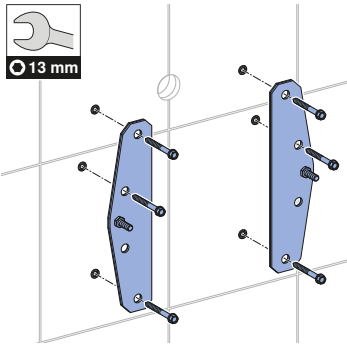

# INSTALLATION MANUAL

MONTAGEANLEITUNG  
INSTRUCTIONS DE MONTAGE  
ISTRUZIONI PER IL MONTAGGIO

Geberit Selva

Geberit Tamina

1

2

3

4

5

6

Geberit Selva: Z = 24 cm  
 Geberit Tamina: Z = 29 cm

Geberit International AG  
 Schachenstrasse 77, CH-8645 Jona  
 documentation@geberit.com  
 www.geberit.com