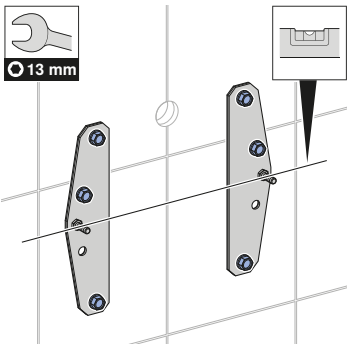

# INSTALLATION MANUAL

MONTAGEANLEITUNG  
INSTRUCTIONS DE MONTAGE  
ISTRUZIONI PER IL MONTAGGIO

Geberit Selva

Geberit Tamina

1

2

3

4

5

6

Geberit Selva: Z = 24 cm  
 Geberit Tamina: Z = 29 cm

Geberit International AG  
 Schachenstrasse 77, CH-8645 Jona  
 documentation@geberit.com  
 www.geberit.com