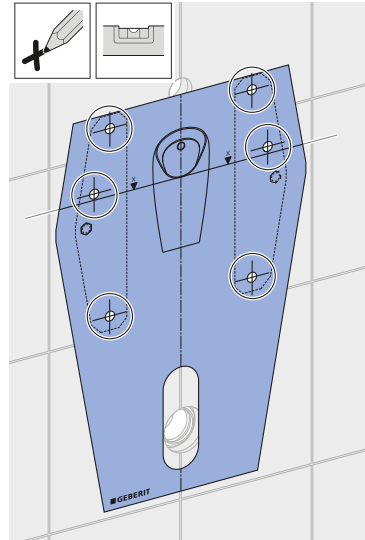

# INSTALLATION MANUAL

MONTAGEANLEITUNG  
INSTRUCTIONS DE MONTAGE  
ISTRUZIONI PER IL MONTAGGIO

Geberit Selva

Geberit Tamina

1

2

3

4

5

6

Geberit Selva: Z = 24 cm  
 Geberit Tamina: Z = 29 cm

Geberit International AG  
 Schachenstrasse 77, CH-8645 Jona  
 documentation@geberit.com  
 www.geberit.com