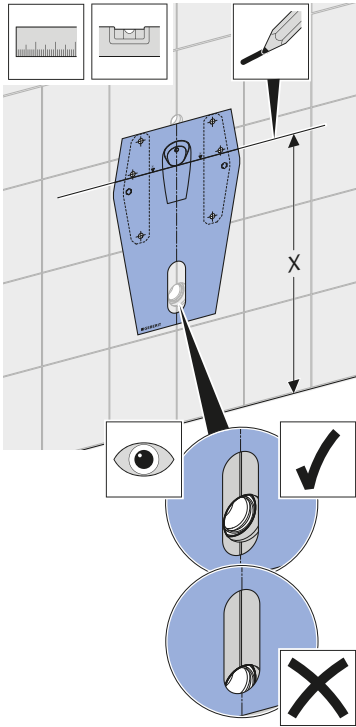

# INSTALLATION MANUAL

MONTAGEANLEITUNG  
INSTRUCTIONS DE MONTAGE  
ISTRUZIONI PER IL MONTAGGIO

Geberit Selva

Geberit Tamina

1

2

3

4

5

6

Geberit Selva: Z = 24 cm  
 Geberit Tamina: Z = 29 cm

Geberit International AG  
 Schachenstrasse 77, CH-8645 Jona  
 documentation@geberit.com  
 www.geberit.com