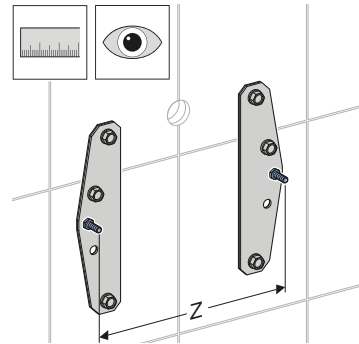

# INSTALLATION MANUAL

MONTAGEANLEITUNG  
INSTRUCTIONS DE MONTAGE  
ISTRUZIONI PER IL MONTAGGIO

Geberit Selva

Geberit Tamina

1

2

3

4

5

6

Geberit Selva: Z = 24 cm  
 Geberit Tamina: Z = 29 cm

Geberit International AG  
 Schachenstrasse 77, CH-8645 Jona  
 documentation@geberit.com  
 www.geberit.com