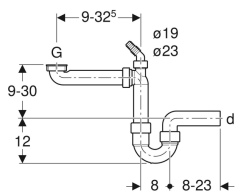

**Geberit Rohrbogengeruchsverschluss für Spülbecken, Raumsparmodell, mit Winkelschlauchtülle, Abgang horizontal**

Beispielbild

**Verwendungszwecke**

- Zum Anschließen von Spültischen mit einem Becken

**Eigenschaften**

- Güteüberwacht nach EN 274-3

**Lieferumfang**

- Anschlussbogen mit Überwurfmutter aus PP, G 1 1/2"
- Winkelschlauchtülle aus PP, ø 19 / 23 mm
- Reduzierring aus PP G 1 1/2" x G 1 1/4"

- Raumsparmodell
- Mit Anschluss für Waschmaschine oder Geschirrspüler
- Abgang horizontal

**Technische Daten**

Werkstoff | PP

- Anschlussbogen mit Überwurfmutter aus PP, G 1", mit Zusatzanschluss
- Blindkappe für Anschluss G 1"

Art.-Nr.	Farbe / Oberfläche	d, ø	G	L	h	VE1	VE2	VE3
152.885.11.1	weiß-alpin	40 mm	1 1/2 "	16-31 cm	9-30 cm	1 St.	20 St.	160 St.