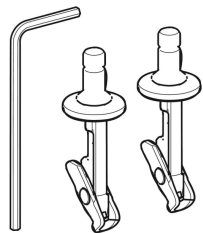

**Set Fixierbolzen für WC-Sitz, für EasyMount**

---

Beispielbild

---

**Art.-Nr.**      **VE1**

244.625.00.1    1 St.

---