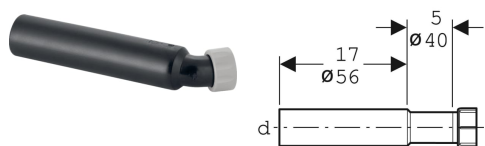

Geberit Anschlussbogen 45° mit Überwurfmutter

Beispielbild

Technische Daten		Werkstoff			PE
Art.-Nr.	Farbe / Oberfläche	DN	d, Ø	arc	VE1
150.249.16.1	schwarz	40/56	40/56 mm	45 °	1 St.