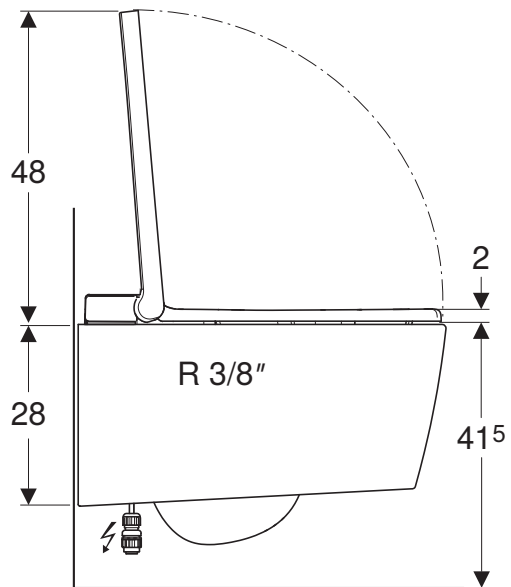

**GEBERIT AQUACLEAN SELA
DUOFRESH**

■ GEBERIT

INSTALLATION MANUAL

MONTAGEANLEITUNG
INSTRUCTIONS DE MONTAGE
ISTRUZIONI PER IL MONTAGGIO

972.021.00.0(00)

1

1

2