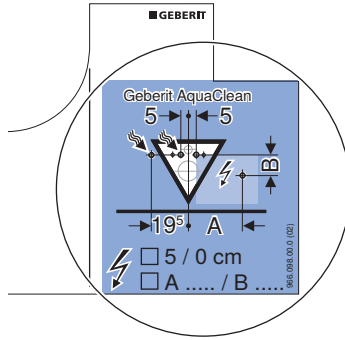

**GEBERIT AQUACLEAN SELA
DUOFRESH**

■ GEBERIT

INSTALLATION MANUAL

MONTAGEANLEITUNG
INSTRUCTIONS DE MONTAGE
ISTRUZIONI PER IL MONTAGGIO

972.021.00.0(00)

1

1

2