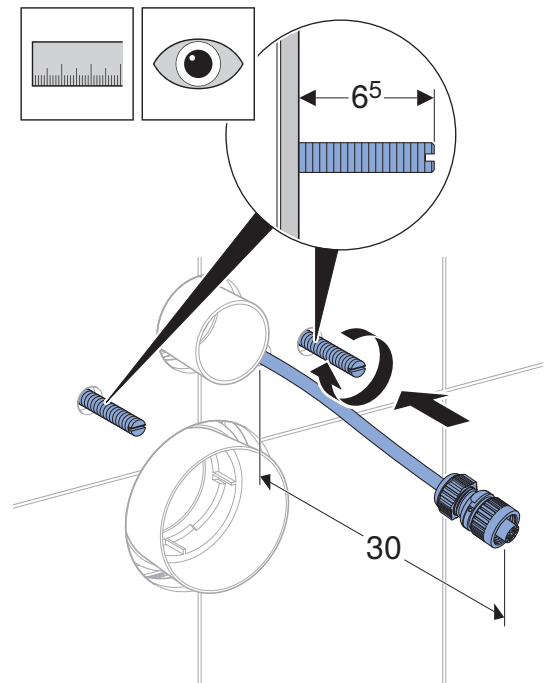

**GEBERIT AQUACLEAN SELA
DUOFRESH**

■ GEBERIT

INSTALLATION MANUAL

MONTAGEANLEITUNG
INSTRUCTIONS DE MONTAGE
ISTRUZIONI PER IL MONTAGGIO

972.021.00.0(00)

1

1

2