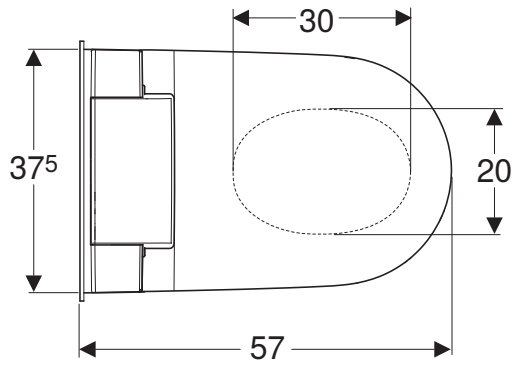

**GEBERIT AQUACLEAN SELA
DUOFRESH**

■ GEBERIT

INSTALLATION MANUAL

MONTAGEANLEITUNG
INSTRUCTIONS DE MONTAGE
ISTRUZIONI PER IL MONTAGGIO

972.021.00.0(00)

1

1

2