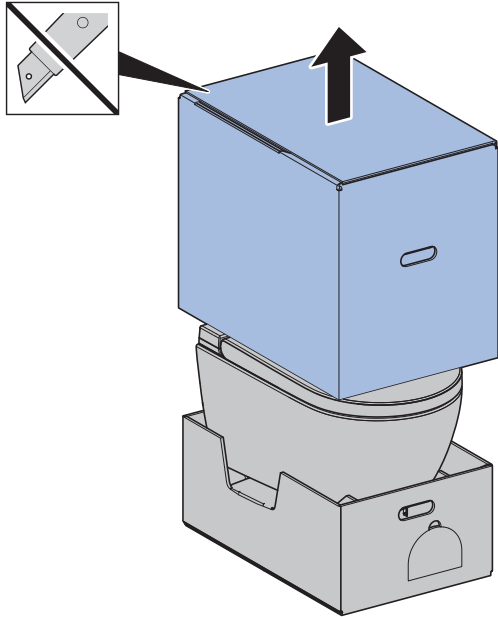

**GEBERIT AQUACLEAN SELA
DUOFRESH**

■ GEBERIT

INSTALLATION MANUAL

MONTAGEANLEITUNG
INSTRUCTIONS DE MONTAGE
ISTRUZIONI PER IL MONTAGGIO

972.021.00.0(00)

1

1

2