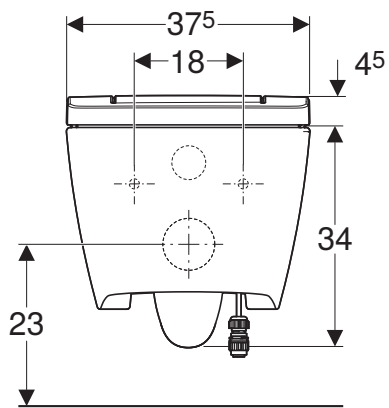

**GEBERIT AQUACLEAN SELA
DUOFRESH**

■ GEBERIT

INSTALLATION MANUAL

MONTAGEANLEITUNG
INSTRUCTIONS DE MONTAGE
ISTRUZIONI PER IL MONTAGGIO

972.021.00.0(00)

1

1

2