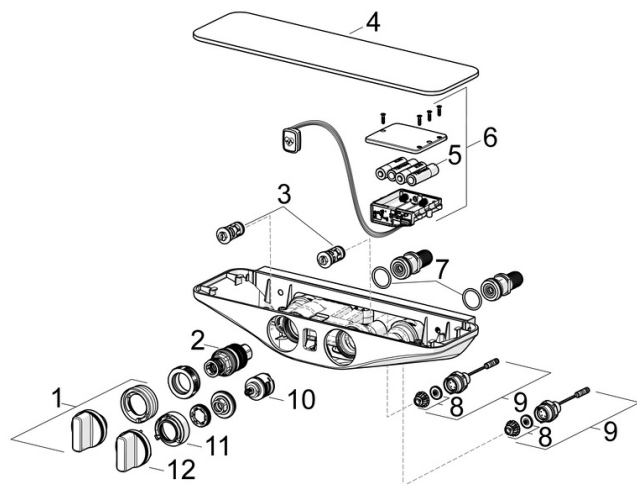

Technische Daten

Durchflusseigenschaften

Durchfluss bei 3 bar	12.0 l/min
Druckverlust bei einem Durchfluss von 0,2 l/s	3 bar

Technische Eigenschaften

DN-Größe (Nennmaß)	DN15
Warmwasserversorgung	max. +70°C
Arbeitsdruck	1-10 bar
Anschlussgröße	G1/2
Installationsabstand	CC150± 15 mm
Sicherungseinrichtung (EN1717)	EB
Werkstoff	Messing

Elektronische Eigenschaften

Batterie	AA 1.5 V Lithium x 4
Bluetooth version	4.x (D034445)

Vorschriften

EU Directive	C € Radio Equipment Directive 2014/53/EU , Low Voltage Directive 2014/35/EU , EMC Directive 2014/30/EU , RoHS Directive 2011/65/EU
EN Standard	EN 1111 , EN 15091, ETSI EN 301 489-1 V1.9.2 , ETSI EN 300 328 v2.2.2 , EN 61000-6-1:2007 , EN 61000-6-3:2007+A1:2011+AC:2012 , EN 60335-1:2012+A11+A13+A14+A14+A2+A15:2021, Part 19.11.4
Geräuschklasse	I (ISO 3822) Oras lab.
Schutzklasse	IP 55

Zulassungen und Deklarationen

UN38.3	UN38-3 Energizer L91
Konformitätserklärung	RED

SP5863017282

	Name	Art.-Nr.
01	Temperatur-Wählgriff	59914596
02	Thermostatkartusche, 3.4	59914114
03	Schmutzfilter Rückflussverhinderer	59913696
03	Schmutzfilter Rückflussverhinderer, (9/2018-)	59914727
04	Abdeckplatte Weiss	59914598
05	Batterie, 1.5 V AA Lithium	59914136
06	Kontrolleinheit, 6 V /Wellfit/Bluetooth	59914630
07	O-Ring, 25.07x2.62	59911479
08	Membrane für Magnetventil	1006500V
08	Stützring Membrane Ausgelaufen	59914090
09	Magnetventil, 6 V	59914091
10	Umstellung	59914183
11	Durchflussbegrenzer Ausgelaufen	59914632
12	Mengen-Einstell-Griff Ausgelaufen	59914599
N.I.	Adapter	03990100
N.I.	Verbinder, G1/2	59911491