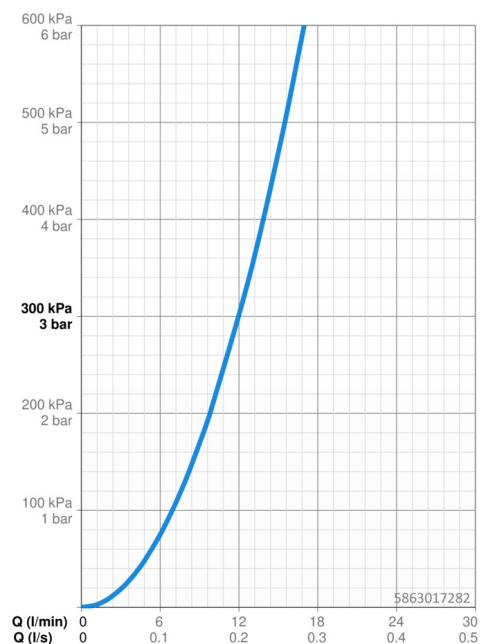

Technische Daten

Durchflusseigenschaften

Durchfluss bei 3 bar	12.0 l/min
Druckverlust bei einem Durchfluss von 0,2 l/s	3 bar

Technische Eigenschaften

DN-Größe (Nennmaß)	DN15
Warmwasserversorgung	max. +70°C
Arbeitsdruck	1-10 bar
Anschlussgröße	G1/2
Installationsabstand	CC150± 15 mm
Sicherungseinrichtung (EN1717)	EB
Werkstoff	Messing

Elektronische Eigenschaften

Batterie	AA 1.5 V Lithium x 4
Bluetooth version	4.x (D034445)

Vorschriften

EU Directive	C € Radio Equipment Directive 2014/53/EU , Low Voltage Directive 2014/35/EU , EMC Directive 2014/30/EU , RoHS Directive 2011/65/EU
EN Standard	EN 1111 , EN 15091, ETSI EN 301 489-1 V1.9.2 , ETSI EN 300 328 v2.2.2 , EN 61000-6-1:2007 , EN 61000-6-3:2007+A1:2011+AC:2012 , EN 60335-1:2012+A11+A13+A14+A14+A2+A15:2021, Part 19.11.4
Geräuschklasse	I (ISO 3822) Oras lab.
Schutzklasse	IP 55

Zulassungen und Deklarationen

UN38.3	UN38-3 Energizer L91
Konformitätserklärung	RED