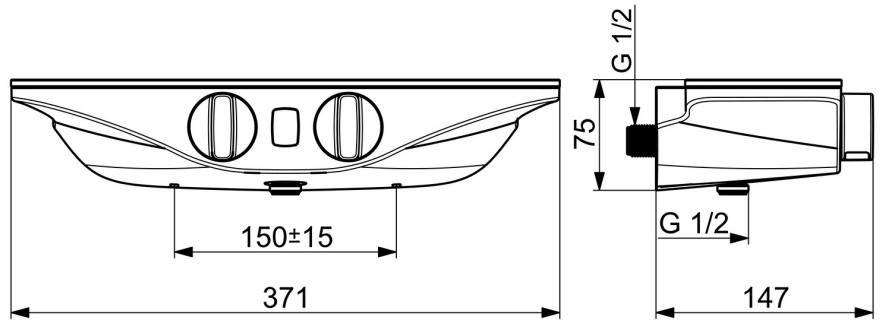

EAN: 4057304008757
static.hansa.com/5863017282

- Dusche
- Thermostat, Bluetooth® fähig, Batteriebetrieb
- Wandmontage
- Chrom/Weiss
- Temperatureinstellgriff, Durchflusseinstellgriff
- Sicherheitssperre gegen Verbrühen bei 38°C, THERMO COOL: Mehr Sicherheit durch minimales Erwärmen des Armaturengehäuses
- Thermostatkartusche zur Temperaturreglung
- Magnetventil, Signalleuchten, Batterie-Leer-Anzeige
- Kugelkopf-S-Anschlüsse
- Sicherheitsglas, Softwaresettings per CONNECT App änderbar
- Eigensicher gegen Rückfließen im häuslichen Gebrauch (nach DIN EN 1717)

Technische Daten

Durchflusseigenschaften

Durchfluss bei 3 bar	12.0 l/min
Druckverlust bei einem Durchfluss von 0,2 l/s	3 bar

Technische Eigenschaften

DN-Größe (Nennmaß)	DN15
Warmwasserversorgung	max. +70°C
Arbeitsdruck	1-10 bar
Anschlussgröße	G1/2
Installationsabstand	CC150± 15 mm
Sicherungseinrichtung (EN1717)	EB
Werkstoff	Messing